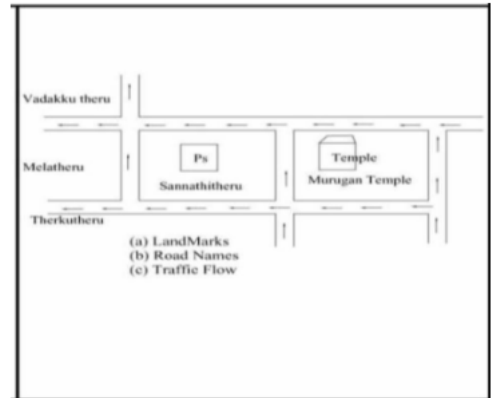

வாக்காளர் பதிவு அலுவலரின்
கையொப்பம்

Nazri Naksha

Google Map View

Polling Station Building Front View

Polling Station Front View

Cad View

Key MAP View

சட்டமன்றத் தொகுதியின் எண் மற்றும் பெயர் : 163-நாகப்பட்டினம்
பிரிவு எண் மற்றும் பெயர் - 1-திருமருகல் (வ.கி.) மற்றும் (ஊ), மெயின் ரோடு வார்டு 2