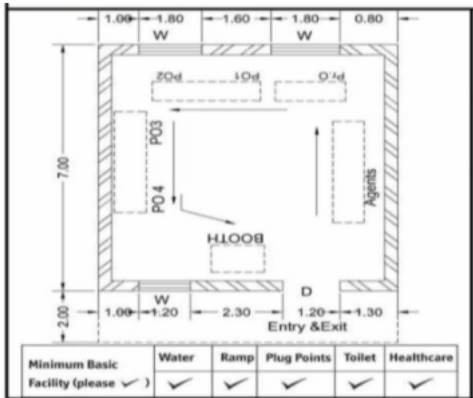

Cad View

Key MAP View