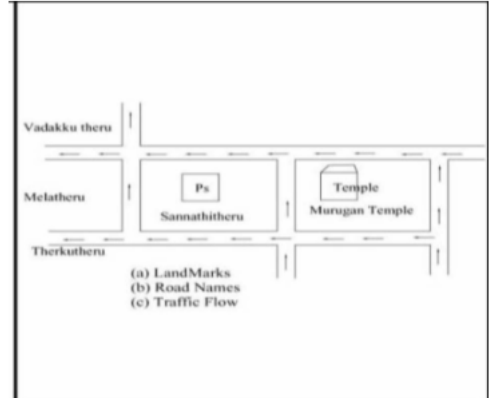

Cad View

Key MAP View