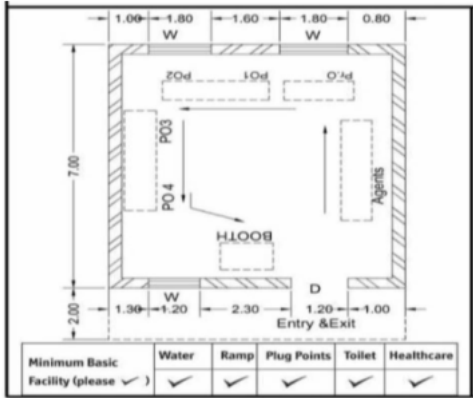

Cad View

Key MAP View