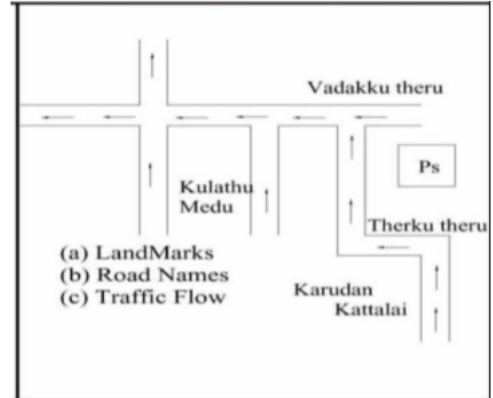

Cad View

Key MAP View