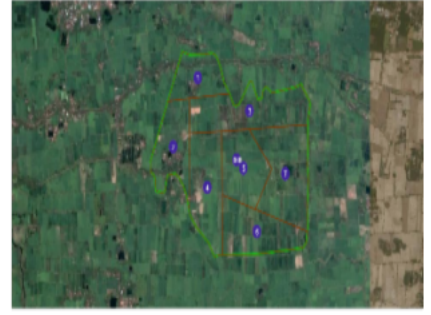

**3. வாக்குச் சாவடியின் விவரங்கள்**

வாக்குச் சாவடியின் எண் மற்றும் பெயர் : 68 - ஊராட்சி ஒன்றிய துவக்கப்பள்ளி சேகல், மங்களூர் ஓடு கிழக்கு பார்த்த கட்டிடம் வாக்குச் சாவடியின் முகவரி : ஊராட்சி ஒன்றிய துவக்கப்பள்ளி சேகல், மங்களூர் ஓடு கிழக்கு பார்த்த கட்டிடம்	<b>வாக்குச் சாவடியின் வகைப்பாடு (ஆண்/பெண்/பொது)</b>	<b>பொது</b>
	<b>துணை வாக்குச் சாவடிகளின் எண்ணிக்கை :</b>	0

**4. வாக்காளர்களின் எண்ணிக்கை**

தொடங்கும் வரிசை எண்	முடியும் வரிசை எண்.	நிகர வாக்காளர்களின் எண்ணிக்கை			
		ஆண்	பெண்	மூன்றாம் பாலினம்	மொத்தம்
1	557	260	295	0	555

கையொப்பம்

Nazri Naksha

Google Map View

Polling Station Building Front View