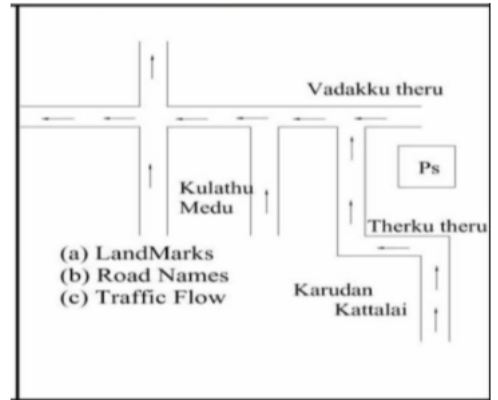

Key MAP View