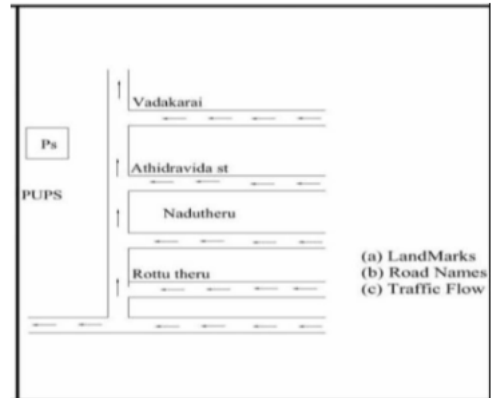

Key MAP View