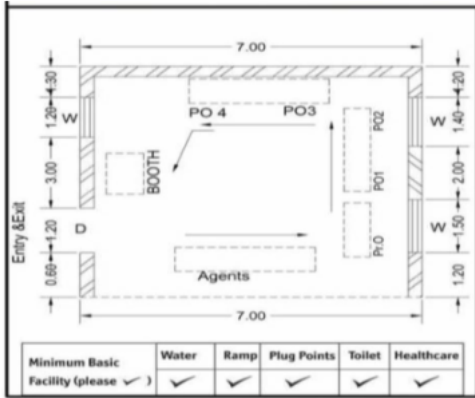

வாக்காளர் பதிவு அலுவலரின்
கையொப்பம்

Nazri Naksha

Google Map View

Polling Station Building Front View

Polling Station Front View

Cad View

Key MAP View

1	FGS2849206	பெயர் : சுந்தரம் - தந்தையின் பெயர்: ராஜமாணிக்கம் - வீட்டு எண் : 1 வயது : 62 பாலினம் : ஆண்	Photo is available	2	FGS2845816	பெயர் : செல்வி - கணவர் பெயர்: சுந்தரம் - வீட்டு எண் : 1 வயது : 57 பாலினம் : பெண்	Photo is available	3	XFZ0621102	பெயர் : குமார் - தந்தையின் பெயர்: ஞானசேகரன் - வீட்டு எண் : 1 வயது : 43 பாலினம் : ஆண்	Photo is available
4	XFZ0769810	பெயர் : அமராவதி - கணவர் பெயர்: ராஜதுரை - வீட்டு எண் : 1 வயது : 41 பாலினம் : பெண்	Photo is available	5	XFZ0621029	பெயர் : பிரேமா - கணவர் பெயர்: குமார் - வீட்டு எண் : 1 வயது : 41 பாலினம் : பெண்	Photo is available	6	XFZ0769968	பெயர் : ராஜேஷ் - தந்தையின் பெயர்: நீலமேகம் - வீட்டு எண் : 1 வயது : 31 பாலினம் : ஆண்	Photo is available
7	XFZ1601038	பெயர் : முகேஷ் தந்தையின் பெயர்: உத்திராபதி வீட்டு எண் : 1/1 வயது : 22 பாலினம் : ஆண்	Photo is available	8	XFZ0305250	பெயர் : சதீஸ் - தந்தையின் பெயர்: பாலையன் - வீட்டு எண் : 1-2 வயது : 35 பாலினம் : ஆண்	Photo is available	9	XFZ0305235	பெயர் : தினேஷ் - தந்தையின் பெயர்: பாலையன் - வீட்டு எண் : 1-2 வயது : 34 பாலினம் : ஆண்	Photo is available
10	XFZ0028803	பெயர் : விஜயா - தந்தையின் பெயர்: தியாகராஜன் - வீட்டு எண் : 1-4 வயது : 57 பாலினம் : பெண்	Photo is available	11	XFZ0028829	பெயர் : சாவித்திரி - கணவர் பெயர்: சங்கர் - வீட்டு எண் : 1-4 வயது : 43 பாலினம் : பெண்	Photo is available	12	XFZ0305276	பெயர் : லெட்சுமி - கணவர் பெயர்: சுப்பிரமணியன் - வீட்டு எண் : 1-28 வயது : 51 பாலினம் : பெண்	Photo is available
13	XFZ0450809	பெயர் : அஞ்சலிதேவி - கணவர் பெயர்: சித்திவினாயகம் - வீட்டு எண் : 1/37-ஏ வயது : 34 பாலினம் : பெண்	Photo is available	14	XFZ1601095	பெயர் : கைலாஷ் தந்தையின் பெயர்: வரதராஜன் வீட்டு எண் : 1/45 வயது : 22 பாலினம் : ஆண்	Photo is available	15	XFZ0958157	பெயர் : மகேந்திரன் தந்தையின் பெயர்: கோவிந்தராசு வீட்டு எண் : 1-53 வயது : 26 பாலினம் : ஆண்	Photo is available
16	XFZ0889824	பெயர் : தினேஷ்குமார் - தந்தையின் பெயர்: தியாகராஜன் - வீட்டு எண் : 1-59 வயது : 27 பாலினம் : ஆண்	Photo is available	17	XFZ0450684	பெயர் : முத்துலெட்சுமி - கணவர் பெயர்: கண்ணையன் - வீட்டு எண் : 1-70 வயது : 54 பாலினம் : பெண்	Photo is available	18	XFZ1471937	பெயர் : அருண் குமார் தந்தையின் பெயர்: ராஜேந்தரன் வீட்டு எண் : 1/73 வயது : 28 பாலினம் : ஆண்	Photo is available
19	XFZ1781426	பெயர் : பிரியதர்ஷினி தந்தையின் பெயர்: சுரேஷ் வீட்டு எண் : 1/84ஏ வயது : 19 பாலினம் : பெண்	Photo is available	20	XFZ0450817	பெயர் : வனிதா - கணவர் பெயர்: முருகேசன் - வீட்டு எண் : 1-85 வயது : 37 பாலினம் : பெண்	Photo is available	21	XFZ1522218	பெயர் : கார்த்திகா கணவர் பெயர்: ரமேஷ் வீட்டு எண் : 1/92 வயது : 32 பாலினம் : பெண்	Photo is available
22	XFZ1519651	பெயர் : ஆஷா கணவர் பெயர்: குமரேசன் வீட்டு எண் : 1/92 வயது : 27 பாலினம் : பெண்	Photo is available	23	XFZ1553296	பெயர் : மஞ்சு கணவர் பெயர்: மாதரசன் வீட்டு எண் : 1-98 வயது : 36 பாலினம் : பெண்	Photo is available	24	XFZ0364810	பெயர் : ரூபா - கணவர் பெயர்: தண்டாயுதபாணி - வீட்டு எண் : 1/148 வயது : 36 பாலினம் : பெண்	Photo is available
25	XFZ1505726	பெயர் : சரண்யா கணவர் பெயர்: ராஜேஷ் வீட்டு எண் : 1/175 வயது : 27 பாலினம் : பெண்	Photo is available	26	FGS4120242	பெயர் : ராஜகுமாரி - கணவர் பெயர்: முருகையன் - வீட்டு எண் : 1-185 வயது : 54 பாலினம் : பெண்	Photo is available	27	FGS4120291	பெயர் : பாலையன் - தந்தையின் பெயர்: துரைக்கண்ணு - வீட்டு எண் : 2 வயது : 63 பாலினம் : ஆண்	Photo is available
28	FGS4009775	பெயர் : உமாபதி - கணவர் பெயர்: பாலையன் - வீட்டு எண் : 2 வயது : 57 பாலினம் : பெண்	Photo is available	29	XFZ1472042	பெயர் : மேனகா காந்தி கணவர் பெயர்: மாரிமுத்து வீட்டு எண் : 2/66 வயது : 34 பாலினம் : பெண்	Photo is available	30	XFZ0769976	பெயர் : அருண் குமார் - தந்தையின் பெயர்: செளரிராஜன் - வீட்டு எண் : 2/86 வயது : 31 பாலினம் : ஆண்	Photo is available