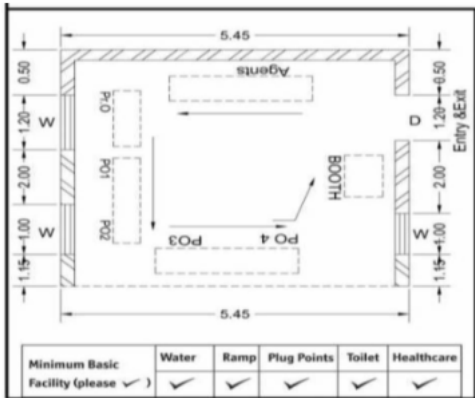

Nazri Naksha

Google Map View

Polling Station Building Front View

Polling Station Front View

Cad View

Key MAP View

சட்டமன்றத் தொகுதியின் எண் மற்றும் பெயர் : 163-நாகப்பட்டினம் மற்றும் பெயர் : 1-கொட்டாரக்குடி (வ.கி.) மற்றும் (ஊ), ரோட்டுத்தெரு கிழக்கு வார்டு 1