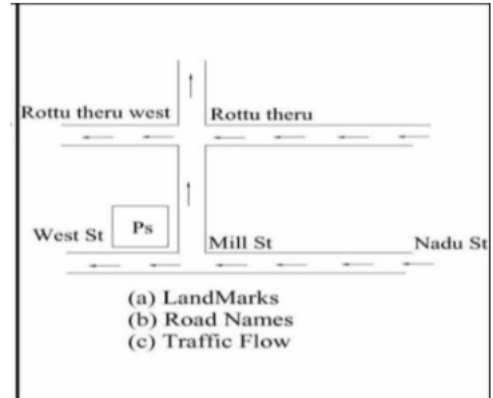

Nazri Naksha

Google Map View

Polling Station Building Front View

Polling Station Front View

Cad View

Key MAP View

சட்டமன்றத் தொகுதியின் எண் மற்றும் பெயர் : 163-நாகப்பட்டினம் மற்றும் பெயர் : 1-கொட்டாரக்குடி (வ.கி.) மற்றும் (ஊ), ரோட்டுத்தெரு கிழக்கு வார்டு 1