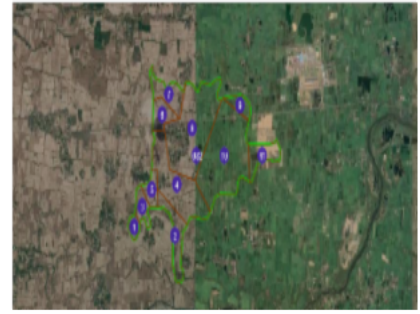

3. வாக்குச் சாவடியின் விவரங்கள்

வாக்குச் சாவடியின் எண் மற்றும் பெயர் : 84 - ஊராட்சி ஒன்றிய நடுநிலைப்பள்ளி கொட்டாரக்குடி 610 101, தெற்கு கட்டிடம், கிழக்குப்பார்த்தது வாக்குச் சாவடியின் முகவரி : ஊராட்சி ஒன்றிய நடுநிலைப்பள்ளி கொட்டாரக்குடி 610 101, தெற்கு கட்டிடம், கிழக்குப்பார்த்தது	வாக்குச் சாவடியின் வகைப்பாடு (ஆண்/பெண்/பொது)	பொது
	துணை வாக்குச் சாவடிகளின் எண்ணிக்கை :	0

4. வாக்காளர்களின் எண்ணிக்கை

தொடங்கும் வரிசை எண்	முடியும் வரிசை எண்.	நிகர வாக்காளர்களின் எண்ணிக்கை			
		ஆண்	பெண்	மூன்றாம் பாலினம்	மொத்தம்

1	832	402	430	0	832
---	-----	-----	-----	---	-----

வாக்காளர் பதிவு அலுவலரின்
கையொப்பம்

Nazri Naksha

Google Map View

Polling Station Building Front View

Polling Station Front View

Cad View

Key MAP View

சட்டமன்றத் தொகுதியின் எண் மற்றும் பெயர் : 163-நாகப்பட்டினம் மற்றும் பெயர் : 1-கொட்டாரக்குடி (வ.கி.) மற்றும் (ஊ), ரோட்டுத்தெரு கிழக்கு வார்டு 1