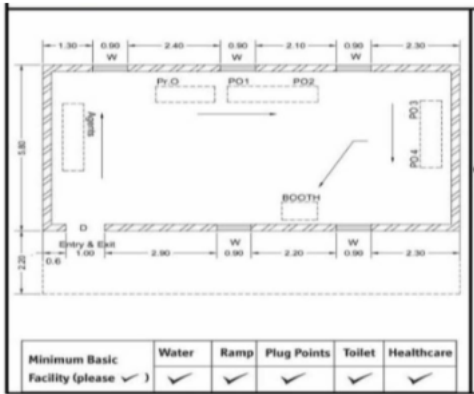

Google Map View

Polling Station Building Front View

Polling Station Front View

Cad View

Key MAP View

சட்டமன்றத் தொகுதியின் எண் மற்றும் பெயர் : 163-நாகப்பட்டினம்  
பிரிவு எண் மற்றும் பெயர் 1-கிடாமங்கலம் (வ.கி.), இடையாத்தங்குடி (ஊ), மெயின்ரோடு வார்டு-1