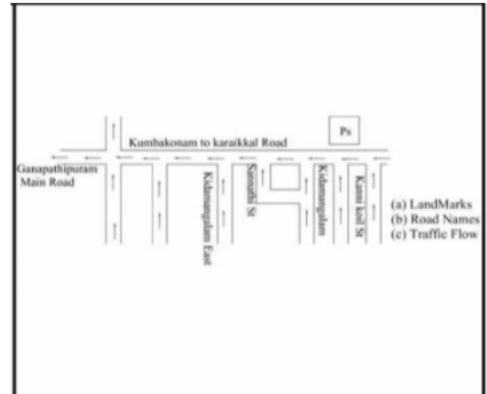

Google Map View

Polling Station Building Front View

Polling Station Front View

Cad View

Key MAP View

சட்டமன்றத் தொகுதியின் எண் மற்றும் பெயர் : 163-நாகப்பட்டினம்  
பிரிவு எண் மற்றும் பெயர் 1-கிடாமங்கலம் (வ.கி.), இடையாத்தங்குடி (ஊ), மெயின்ரோடு வார்டு-1