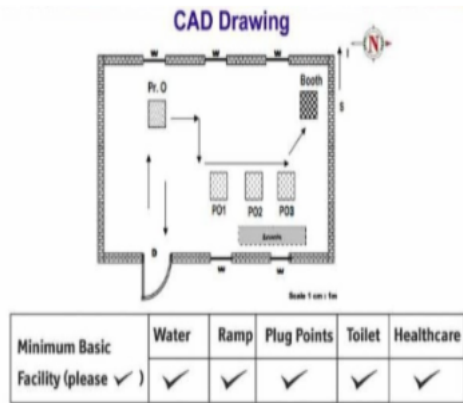

Nazri Naksha

Google Map View

Polling Station Building Front View

Polling Station Front View

Cad View

Key MAP View

சட்டமன்றத் தொகுதியின் எண் மற்றும் பெயர் : 164-கீழ்வேளூர்
பிரிவு எண் மற்றும் பெயர் 1-வெங்கிடங்கால் (வ.கி) மற்றும் (ஊ), மேலத்தெரு வார்டு-1