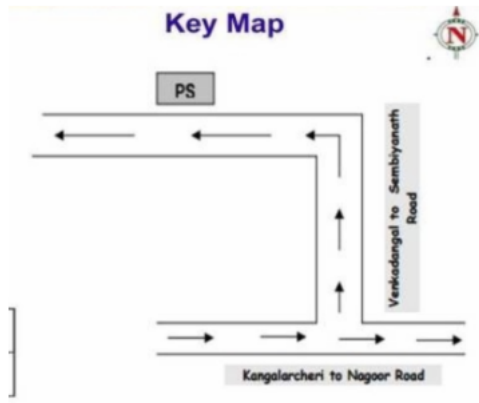

Nazri Naksha

Google Map View

Polling Station Building Front View

Polling Station Front View

Cad View

Key MAP View

சட்டமன்றத் தொகுதியின் எண் மற்றும் பெயர் : 164-கீழ்வேளூர்
பிரிவு எண் மற்றும் பெயர் 1-வெங்கிடங்கால் (வ.கி) மற்றும் (ஊ), மேலத்தெரு வார்டு-1