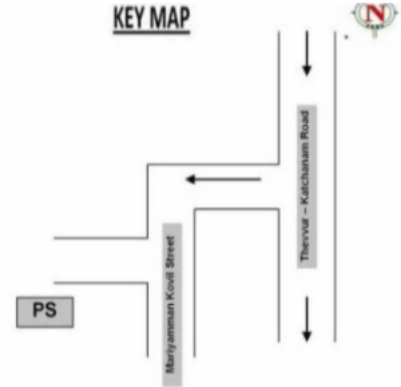

Google Map View

Polling Station Building Front View

Polling Station Front View

Elevation

Elevation

Cad View

Key MAP View

1 பெயர் : அனுசுயா - கணவர் பெயர்: ராஜேந்திரன் - வீட்டு எண் : 1 வயது : 51 பாலினம் : பெண் Photo is available ZLM0428847	2 பெயர் : செய்யது சாகுல் நூரி தந்தையின் பெயர்: முகமது ஜாபர் சாதிக் வீட்டு எண் : 1 வயது : 24 பாலினம் : ஆண் Photo is available ZLM1393248	3 பெயர் : வள்ளி - கணவர் பெயர்: அசோக அசோக வீட்டு எண் : 1-9 வயது : 39 பாலினம் : பெண் Photo is available ZLM0478362
4 பெயர் : சிவகாந்த் தந்தையின் பெயர்: மாரியப்பன் வீட்டு எண் : 1-15 வயது : 26 பாலினம் : ஆண் Photo is available ZLM1451780	5 பெயர் : சிவசங்கரி தந்தையின் பெயர்: அண்ணாதுரை வீட்டு எண் : 1/22ஏ வயது : 26 பாலினம் : பெண் Photo is available ZLM0719237	6 பெயர் : மகேஷ்வரி - கணவர் பெயர்: இராமு - வீட்டு எண் : 1-29 வயது : 43 பாலினம் : பெண் Photo is available ZLM0118802
7 பெயர் : சம்சுதீன் - தந்தையின் பெயர்: ஹாஜா மெய்தீன் - வீட்டு எண் : 1-34 வயது : 39 பாலினம் : ஆண் Photo is available ZLM0171298	8 பெயர் : அஞ்சம்மாள் - கணவர் பெயர்: கார்த்திகேயன் - வீட்டு எண் : 1-37A வயது : 63 பாலினம் : பெண் Photo is available ZLM0091710	9 பெயர் : சுந்தராஜன் - தந்தையின் பெயர்: வடிவேல் - வீட்டு எண் : 1-37A வயது : 44 பாலினம் : ஆண் Photo is available ZLM0290411
10 பெயர் : ஜெயந்தி - தந்தையின் பெயர்: வரதராஜன் - வீட்டு எண் : 1-37A வயது : 38 பாலினம் : பெண் Photo is available ZLM0290262	11 பெயர் : அசினா பேகம் - கணவர் பெயர்: காதர் மெய்தீன் - வீட்டு எண் : 1-41A வயது : 38 பாலினம் : பெண் Photo is available ZLM0578211	12 பெயர் : முகமது இதயத்துல்லா ஹா தந்தையின் பெயர்: ஹாஜாகமால் - வீட்டு எண் : 1-41A வயது : 32 பாலினம் : ஆண் Photo is available ZLM0428797
13 பெயர் : லத்திஃபா பா தந்தையின் பெயர்: பாபுதீன் வீட்டு எண் : 1/41ஆ வயது : 23 பாலினம் : பெண் Photo is available ZLM1501824	14 பெயர் : முகமது உசேன் - தந்தையின் பெயர்: முகமது இஸ்மாயில் - வீட்டு எண் : 1-43 வயது : 50 பாலினம் : ஆண் Photo is available ZLM0428771	15 பெயர் : ஷேக்தாவுத் - தந்தையின் பெயர்: முகமது ஹுசைன் - வீட்டு எண் : 1-43 வயது : 30 பாலினம் : ஆண் Photo is available ZLM0428763
16 பெயர் : ஹம்தா கணவர் பெயர்: ஷேக்தாவுத் வீட்டு எண் : 1/43 வயது : 21 பாலினம் : பெண் Photo is available ZLM1596931	17 பெயர் : முகமதுபுகாரி தந்தையின் பெயர்: ஷேக்தாவுது வீட்டு எண் : 1/50 வயது : 22 பாலினம் : ஆண் Photo is available ZLM1543560	18 பெயர் : ஹசன் ஃபாத்திமா தந்தையின் பெயர்: முஹமது உசேன் வீட்டு எண் : 1-75பீ வயது : 24 பாலினம் : ஆண் Photo is available ZLM1451863
19 பெயர் : முகம்மது அபுபக்கர் - தந்தையின் பெயர்: நூர்தீன் - வீட்டு எண் : 1-77 வயது : 62 பாலினம் : ஆண் Photo is available ZLM0081398	20 பெயர் : சத்தியபிரியா - தந்தையின் பெயர்: சேகர் - வீட்டு எண் : 1-79D2 வயது : 36 பாலினம் : பெண் Photo is available ZLM0119313	21 பெயர் : சுந்தரி கணவர் பெயர்: வெங்கட்ராமன் - வீட்டு எண் : 1-83A வயது : 64 பாலினம் : பெண் Photo is available ZLM0236281
22 பெயர் : மணிகண்டன் - தந்தையின் பெயர்: வெங்கட்ராமன் - வீட்டு எண் : 1-83A வயது : 44 பாலினம் : ஆண் Photo is available ZLM0236273	23 பெயர் : கௌசியா தந்தையின் பெயர்: செல்வராஜ் வீட்டு எண் : 1/90ஏ வயது : 26 பாலினம் : பெண் Photo is available ZLM0717884	24 பெயர் : வெங்கட்ராமன் - தந்தையின் பெயர்: கிருஷ்ணமூர்த்தி - வீட்டு எண் : 1-90C வயது : 34 பாலினம் : ஆண் Photo is available ZLM0507202
S 25 பெயர் : செளந்தர்யா தந்தையின் பெயர்: பிரகாசம் - வீட்டு எண் : 1-90C வயது : 27 பாலினம் : பெண் DELETED Photo is available ZLM0667964	26 பெயர் : அனுசியா - கணவர் பெயர்: கோகுல்ராஜ் - வீட்டு எண் : 1-93E3 வயது : 31 பாலினம் : பெண் Photo is available ZLM0645200	27 பெயர் : விவேகானந்தன் தந்தையின் பெயர்: கலைச்செல்வன் - வீட்டு எண் : 1-106 வயது : 33 பாலினம் : ஆண் Photo is available ZLM0236224
28 பெயர் : மாதவன் - தந்தையின் பெயர்: பிச்சைக்கண்ணு - வீட்டு எண் : 1-114 வயது : 28 பாலினம் : ஆண் Photo is available ZLM0428706	29 பெயர் : சிவகுருநாதன் - தந்தையின் பெயர்: செல்லமுத்து - வீட்டு எண் : 1-123 வயது : 52 பாலினம் : ஆண் Photo is available ZLM0091728	30 பெயர் : கோபாலகிருஷ்ணன் தந்தையின் பெயர்: ராமதாஸ் வீட்டு எண் : 1-124 வயது : 46 பாலினம் : ஆண் Photo is available ZLM1451848