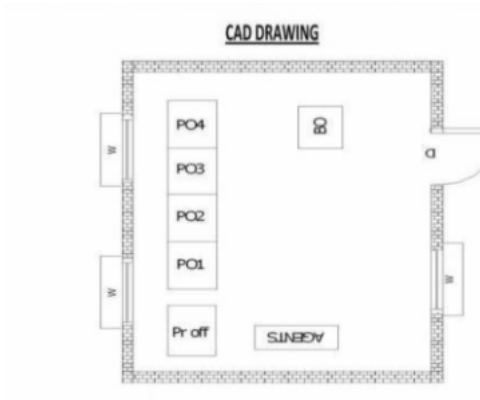

Google Map View

Polling Station Building Front View

Polling Station Front View

Elevation

Elevation

Cad View

Key MAP View

1 பெயர் : அனுசுயா - கணவர் பெயர்: ராஜேந்திரன் - வீட்டு எண் : 1 வயது : 51 பாலினம் : பெண் Photo is available ZLM0428847	2 பெயர் : செய்யது சாகுல் நூரி தந்தையின் பெயர்: முகமது ஜாபர் சாதிக் வீட்டு எண் : 1 வயது : 24 பாலினம் : ஆண் Photo is available ZLM1393248	3 பெயர் : வள்ளி - கணவர் பெயர்: அசோக அசோக வீட்டு எண் : 1-9 வயது : 39 பாலினம் : பெண் Photo is available ZLM0478362
4 பெயர் : சிவகாந்த் தந்தையின் பெயர்: மாரியப்பன் வீட்டு எண் : 1-15 வயது : 26 பாலினம் : ஆண் Photo is available ZLM1451780	5 பெயர் : சிவசங்கரி தந்தையின் பெயர்: அண்ணாதுரை வீட்டு எண் : 1/22ஏ வயது : 26 பாலினம் : பெண் Photo is available ZLM0719237	6 பெயர் : மகேஷ்வரி - கணவர் பெயர்: இராமு - வீட்டு எண் : 1-29 வயது : 43 பாலினம் : பெண் Photo is available ZLM0118802
7 பெயர் : சம்சுதீன் - தந்தையின் பெயர்: ஹாஜா மெய்தீன் - வீட்டு எண் : 1-34 வயது : 39 பாலினம் : ஆண் Photo is available ZLM0171298	8 பெயர் : அஞ்சம்மாள் - கணவர் பெயர்: கார்த்திகேயன் - வீட்டு எண் : 1-37A வயது : 63 பாலினம் : பெண் Photo is available ZLM0091710	9 பெயர் : சுந்தராஜன் - தந்தையின் பெயர்: வடிவேல் - வீட்டு எண் : 1-37A வயது : 44 பாலினம் : ஆண் Photo is available ZLM0290411
10 பெயர் : ஜெயந்தி - தந்தையின் பெயர்: வரதராஜன் - வீட்டு எண் : 1-37A வயது : 38 பாலினம் : பெண் Photo is available ZLM0290262	11 பெயர் : அசினா பேகம் - கணவர் பெயர்: காதர் மெய்தீன் - வீட்டு எண் : 1-41A வயது : 38 பாலினம் : பெண் Photo is available ZLM0578211	12 பெயர் : முகமது இதயத்துல்லா ஹா தந்தையின் பெயர்: ஹாஜாகமால் - வீட்டு எண் : 1-41A வயது : 32 பாலினம் : ஆண் Photo is available ZLM0428797
13 பெயர் : லத்திஃபா பா தந்தையின் பெயர்: பாபுதீன் வீட்டு எண் : 1/41ஆ வயது : 23 பாலினம் : பெண் Photo is available ZLM1501824	14 பெயர் : முகமது உசேன் - தந்தையின் பெயர்: முகமது இஸ்மாயில் - வீட்டு எண் : 1-43 வயது : 50 பாலினம் : ஆண் Photo is available ZLM0428771	15 பெயர் : ஷேக்தாவுத் - தந்தையின் பெயர்: முகமது ஹுசைன் - வீட்டு எண் : 1-43 வயது : 30 பாலினம் : ஆண் Photo is available ZLM0428763
16 பெயர் : ஹம்தா கணவர் பெயர்: ஷேக்தாவுத் வீட்டு எண் : 1/43 வயது : 21 பாலினம் : பெண் Photo is available ZLM1596931	17 பெயர் : முகமதுபுகாரி தந்தையின் பெயர்: ஷேக்தாவுது வீட்டு எண் : 1/50 வயது : 22 பாலினம் : ஆண் Photo is available ZLM1543560	18 பெயர் : ஹசன் ஃபாத்திமா தந்தையின் பெயர்: முஹமது உசேன் வீட்டு எண் : 1-75பீ வயது : 24 பாலினம் : ஆண் Photo is available ZLM1451863
19 பெயர் : முகம்மது அபுபக்கர் - தந்தையின் பெயர்: நூர்தீன் - வீட்டு எண் : 1-77 வயது : 62 பாலினம் : ஆண் Photo is available ZLM0081398	20 பெயர் : சத்தியபிரியா - தந்தையின் பெயர்: சேகர் - வீட்டு எண் : 1-79D2 வயது : 36 பாலினம் : பெண் Photo is available ZLM0119313	21 பெயர் : சுந்தரி கணவர் பெயர்: வெங்கட்ராமன் - வீட்டு எண் : 1-83A வயது : 64 பாலினம் : பெண் Photo is available ZLM0236281
22 பெயர் : மணிகண்டன் - தந்தையின் பெயர்: வெங்கட்ராமன் - வீட்டு எண் : 1-83A வயது : 44 பாலினம் : ஆண் Photo is available ZLM0236273	23 பெயர் : கௌசியா தந்தையின் பெயர்: செல்வராஜ் வீட்டு எண் : 1/90ஏ வயது : 26 பாலினம் : பெண் Photo is available ZLM0717884	24 பெயர் : வெங்கட்ராமன் - தந்தையின் பெயர்: கிருஷ்ணமூர்த்தி - வீட்டு எண் : 1-90C வயது : 34 பாலினம் : ஆண் Photo is available ZLM0507202
S 25 பெயர் : செளந்தர்யா தந்தையின் பெயர்: பிரகாசம் - வீட்டு எண் : 1-90C வயது : 27 பாலினம் : பெண் DELETED Photo is available ZLM0667964	26 பெயர் : அனுசியா - கணவர் பெயர்: கோகுல்ராஜ் - வீட்டு எண் : 1-93E3 வயது : 31 பாலினம் : பெண் Photo is available ZLM0645200	27 பெயர் : விவேகானந்தன் தந்தையின் பெயர்: கலைச்செல்வன் - வீட்டு எண் : 1-106 வயது : 33 பாலினம் : ஆண் Photo is available ZLM0236224
28 பெயர் : மாதவன் - தந்தையின் பெயர்: பிச்சைக்கண்ணு - வீட்டு எண் : 1-114 வயது : 28 பாலினம் : ஆண் Photo is available ZLM0428706	29 பெயர் : சிவகுருநாதன் - தந்தையின் பெயர்: செல்லமுத்து - வீட்டு எண் : 1-123 வயது : 52 பாலினம் : ஆண் Photo is available ZLM0091728	30 பெயர் : கோபாலகிருஷ்ணன் தந்தையின் பெயர்: ராமதாஸ் வீட்டு எண் : 1-124 வயது : 46 பாலினம் : ஆண் Photo is available ZLM1451848