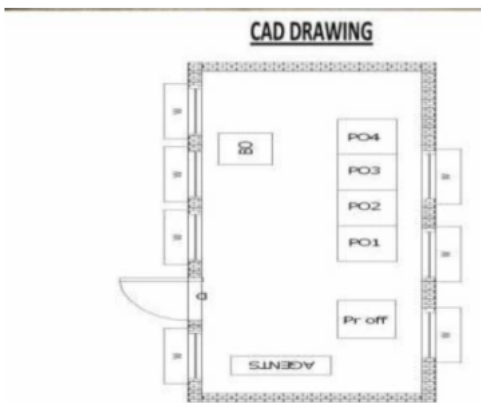

**Google Map View**

**Polling Station Building Front View**

**Polling Station Front View**

**Cad View**

**Key MAP View**

1 பெயர் : பாஸ்கரன் - தந்தையின் பெயர் : சாரங்கன் - வீட்டு எண் : 1 வயது : 53 பாலினம் : ஆண் Photo is available	ZLM0953703	2 பெயர் : உஷா - கணவர் பெயர் : பாஸ்கரன் - வீட்டு எண் : 1 வயது : 46 பாலினம் : பெண் Photo is available	DDQ1234129	3 பெயர் : கோவிந்தராசு - தந்தையின் பெயர் : சாரங்கன் - வீட்டு எண் : 1-1 வயது : 63 பாலினம் : ஆண் Photo is available	ZLM0953711
4 பெயர் : வெங்கடேஷ் - தந்தையின் பெயர் : கோவிந்தராசு - வீட்டு எண் : 1-1 வயது : 32 பாலினம் : ஆண் Photo is available	ZLM0291625	5 பெயர் : அமுதா - கணவர் பெயர் : கோவிந்தராசு - வீட்டு எண் : 1-1B வயது : 57 பாலினம் : பெண் Photo is available	ZLM0953729	6 பெயர் : அருண் குமார் - தந்தையின் பெயர் : இராஜேந்திரன் - வீட்டு எண் : 1-2 வயது : 35 பாலினம் : ஆண் Photo is available	ZLM0171793
7 பெயர் : பிரேம்குமார் - தந்தையின் பெயர் : ராஜேந்திரன் - வீட்டு எண் : 1-2 வயது : 33 பாலினம் : ஆண் Photo is available	ZLM0291674	8 பெயர் : காயத்ரி - கணவர் பெயர் : பாலச்சந்திரன் - வீட்டு எண் : 1-3D வயது : 37 பாலினம் : பெண் Photo is available	ZLM0369884	9 பெயர் : விஜயக்குமார் - தந்தையின் பெயர் : பன்னீர்செல்வம் - வீட்டு எண் : 1-5 வயது : 35 பாலினம் : ஆண் Photo is available	ZLM0081430
10 பெயர் : சரவணன் - தந்தையின் பெயர் : பன்னீர்செல்வம் - வீட்டு எண் : 1-5 வயது : 32 பாலினம் : ஆண் Photo is available	ZLM0369918	11 பெயர் : மீனா - கணவர் பெயர் : செந்தில் குமார் - வீட்டு எண் : 1-6 வயது : 37 பாலினம் : பெண் Photo is available	ZLM0369959	12 பெயர் : பவித்ரா தந்தையின் பெயர் : சோமசுந்தரம் வீட்டு எண் : 1-6 வயது : 23 பாலினம் : பெண் Photo is available	ZLM1456177
13 பெயர் : அபிராமி தந்தையின் பெயர் : சோமசுந்தரம் வீட்டு எண் : 1-8 வயது : 22 பாலினம் : பெண் Photo is available	ZLM1610575	14 பெயர் : முருகன் - தந்தையின் பெயர் : நடேசன் - வீட்டு எண் : 1-11 வயது : 62 பாலினம் : ஆண் Photo is available	DDQ4624060	15 பெயர் : பாக்யலட்சுமி - தந்தையின் பெயர் : பாலகிருஷ்ணன் - வீட்டு எண் : 1-11B வயது : 37 பாலினம் : பெண் Photo is available	ZLM0540534
16 பெயர் : கீர்த்தனா கணவர் பெயர் : நிலவரசன் வீட்டு எண் : 1-11பீ வயது : 33 பாலினம் : பெண் Photo is available	ZLM1484617	17 பெயர் : ரமணன் தந்தையின் பெயர் : சம்பந்தம் வீட்டு எண் : 1-13 வயது : 35 பாலினம் : ஆண் Photo is available	ZLM1456227	18 பெயர் : உஷா தேவி - கணவர் பெயர் : முருகானந்தம் - வீட்டு எண் : 1-13D வயது : 48 பாலினம் : பெண் Photo is available	ZLM0171843
19 பெயர் : இளவரசி - கணவர் பெயர் : சுவாமிநாதன் - வீட்டு எண் : 1-14 வயது : 39 பாலினம் : பெண் Photo is available	ZLM0172254	20 பெயர் : மாலா - கணவர் பெயர் : மணிவாசகம் - வீட்டு எண் : 1-15 வயது : 42 பாலினம் : பெண் Photo is available	ZLM0032573	21 பெயர் : ஜெயந்தி கணவர் பெயர் : பாஸ்கரன் வீட்டு எண் : 1-20ஏ வயது : 46 பாலினம் : பெண் Photo is available	ZLM1484690
22 பெயர் : சந்தியா தந்தையின் பெயர் : சங்கர் வீட்டு எண் : 1/21 வயது : 26 பாலினம் : பெண் Photo is available	ZLM1531409	23 பெயர் : கிருத்திகா - கணவர் பெயர் : ராஜகுமார் - வீட்டு எண் : 1-21A வயது : 38 பாலினம் : பெண் Photo is available	ZLM0603134	24 பெயர் : நவீன்குமார் - தந்தையின் பெயர் : சிவக்குமார் - வீட்டு எண் : 1-22 வயது : 27 பாலினம் : ஆண் Photo is available	ZLM0668087
25 பெயர் : சூர்ய குமார் தந்தையின் பெயர் : சிவக் குமார் வீட்டு எண் : 1/22 வயது : 22 பாலினம் : ஆண் Photo is available	ZLM1525245	26 பெயர் : புருஷோத்தம் - தந்தையின் பெயர் : ரவிச்சந்திரன் - வீட்டு எண் : 1-22B வயது : 33 பாலினம் : ஆண் Photo is available	ZLM0208728	27 பெயர் : ராம்பிரசாத் - தந்தையின் பெயர் : ரவி - வீட்டு எண் : 1-22B வயது : 28 பாலினம் : ஆண் Photo is available	ZLM0603142
28 பெயர் : சந்திரகுமார் - தந்தையின் பெயர் : சங்கர் - வீட்டு எண் : 1-23 வயது : 32 பாலினம் : ஆண் Photo is available	ZLM0429928	29 பெயர் : சாரதி - தந்தையின் பெயர் : சங்கர் - வீட்டு எண் : 1-23 வயது : 30 பாலினம் : ஆண் Photo is available	ZLM0429936	30 பெயர் : பொன்னியின் செல்வன் - தந்தையின் பெயர் : முருகன் - வீட்டு எண் : 1-24 வயது : 28 பாலினம் : ஆண் Photo is available	ZLM0603092