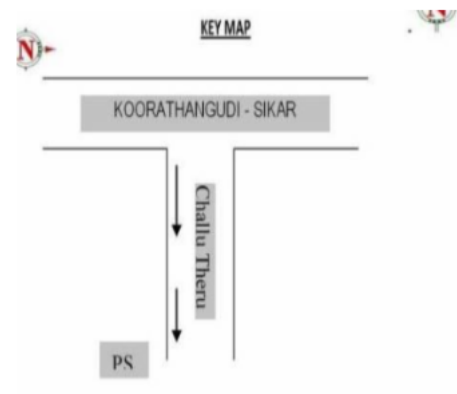

Key MAP View