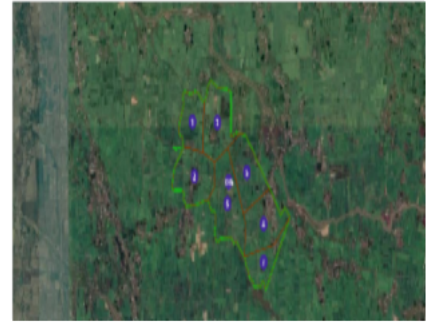

Google Map View