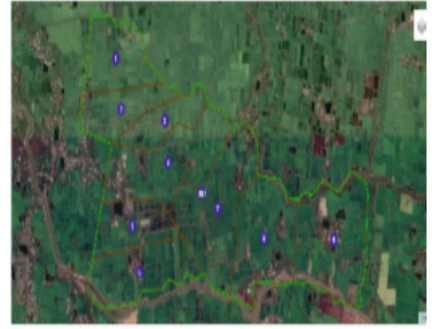

3. வாக்குச் சாவடியின் விவரங்கள்

வாக்குச் சாவடியின் எண் மற்றும் பெயர் : 108 - அரசினர் உயர்நிலைப்பள்ளி, ஆந்தக்குடி 611106, மேற்கு பக்க கட்டிடம் வடக்கு பார்த்தது வாக்குச் சாவடியின் முகவரி : அரசினர் உயர்நிலைப்பள்ளி, ஆந்தகுடி	வாக்குச் சாவடியின் வகைப்பாடு (ஆண்/பெண்/பொது)	பொது
	துணை வாக்குச் சாவடிகளின் எண்ணிக்கை :	0

4. வாக்காளர்களின் எண்ணிக்கை

தொடங்கும் வரிசை எண்	முடியும் வரிசை எண்.	நிகர வாக்காளர்களின் எண்ணிக்கை			
		ஆண்	பெண்	மூன்றாம் பாலினம்	மொத்தம்
1	909	442	467	0	909

கையொப்பம்

Nazri Naksha

Google Map View

Polling Station Building Front View