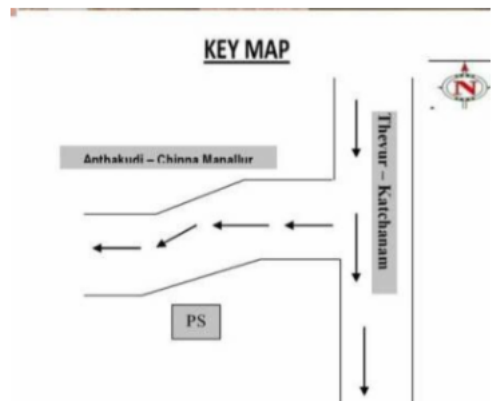

Key MAP View