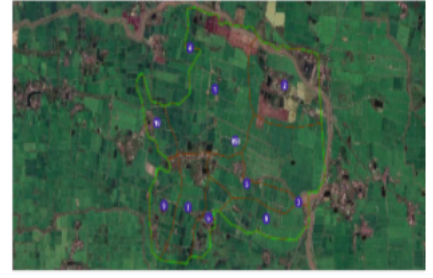

Google Map View