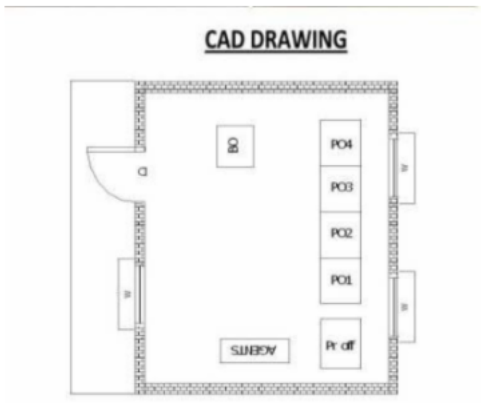

Google Map View

Polling Station Building Front View

Polling Station Front View

Cad View

Key MAP View

1 பெயர் : ராமச்சந்திரன் - தந்தையின் பெயர்: கோவிந்தசாமி - வீட்டு எண் : 1 வயது : 68 பாலினம் : ஆண் Photo is available ZLM1014604	2 பெயர் : விஜயலட்சுமி - கணவர் பெயர்: ராமச்சந்திரன் - வீட்டு எண் : 1 வயது : 58 பாலினம் : பெண் Photo is available ZLM1014612	3 பெயர் : பிரகாஷ் - தந்தையின் பெயர்: ஜெகநாதன் - வீட்டு எண் : 1 வயது : 31 பாலினம் : ஆண் Photo is available ZLM0371013
4 பெயர் : வெங்கட்ராமன் - தந்தையின் பெயர்: இராமச்சந்திரன் - வீட்டு எண் : 1-1 வயது : 39 பாலினம் : ஆண் Photo is available ZLM0034553	5 பெயர் : மகாகிருஷ்ணன் - தந்தையின் பெயர்: செல்லதுரை - வீட்டு எண் : 1-5 வயது : 35 பாலினம் : ஆண் Photo is available ZLM0370841	6 பெயர் : வேல்முருகன் - தந்தையின் பெயர்: கருணாநிதி - வீட்டு எண் : 1-8 வயது : 27 பாலினம் : ஆண் Photo is available ZLM0646547
7 பெயர் : சபா கணவர் பெயர்: வினாயகமுர்த்தி வீட்டு எண் : 1-12 வயது : 37 பாலினம் : பெண் Photo is available ZLM0748384	8 பெயர் : மனோரஞ்சிதம் - கணவர் பெயர்: உலகநாதன் - வீட்டு எண் : 1-12A வயது : 55 பாலினம் : பெண் Photo is available ZLM0034512	9 பெயர் : சபரிமணி - தந்தையின் பெயர்: சண்முகம் - வீட்டு எண் : 1-12A வயது : 28 பாலினம் : ஆண் Photo is available ZLM0580258
10 பெயர் : ரா தரணியா தந்தையின் பெயர்: ராஜேந்திரன் வீட்டு எண் : 1-13 வயது : 32 பாலினம் : பெண் Photo is available ZLM1688894	11 பெயர் : தியாகராஜன் தந்தையின் பெயர்: ராஜேந்திரன் வீட்டு எண் : 1/14 வயது : 29 பாலினம் : ஆண் Photo is available ZLM1608314	12 பெயர் : பிரவீன்குமார் தந்தையின் பெயர்: முத்துகுமார் வீட்டு எண் : 1/14 வயது : 28 பாலினம் : ஆண் Photo is available ZLM1605658
13 பெயர் : மகேஷ்வரி தந்தையின் பெயர்: முத்துகுமார் வீட்டு எண் : 1-14 வயது : 25 பாலினம் : பெண் Photo is available ZLM0748509	14 பெயர் : சரவணகுமார் - தந்தையின் பெயர்: வீரராகவன் - வீட்டு எண் : 1-14A வயது : 29 பாலினம் : ஆண் Photo is available ZLM0580266	15 பெயர் : சபா தந்தையின் பெயர்: சந்திரசேகரன் வீட்டு எண் : 1-16 வயது : 23 பாலினம் : பெண் Photo is available ZLM1497627
16 பெயர் : விஜயலக்ஷ்மி தந்தையின் பெயர்: கண்ணன் வீட்டு எண் : 1-20 வயது : 25 பாலினம் : பெண் Photo is available ZLM1457001	17 பெயர் : மாதவன் - தந்தையின் பெயர்: சுப்ரமணியன் - வீட்டு எண் : 1-27 வயது : 50 பாலினம் : ஆண் Photo is available ZLM0371161	18 பெயர் : மாலா - கணவர் பெயர்: மாதவன் - வீட்டு எண் : 1-27 வயது : 46 பாலினம் : பெண் Photo is available ZLM0034504
19 பெயர் : சாந்தி கணவர் பெயர்: விஜயகுமார் வீட்டு எண் : 1/28 வயது : 33 பாலினம் : பெண் Photo is available ZLM1677210	20 பெயர் : பரியாதரஷீநீ தந்தையின் பெயர்: தங்கமணி வீட்டு எண் : 1/30 வயது : 24 பாலினம் : பெண் Photo is available ZLM1490853	21 பெயர் : சசிகலா - கணவர் பெயர்: ஜயப்பன் - வீட்டு எண் : 1-30C வயது : 42 பாலினம் : பெண் Photo is available DDQ4642237
22 பெயர் : அருள்பிரகாஷ் - தந்தையின் பெயர்: இராஜேந்திரன் - வீட்டு எண் : 1-31 வயது : 40 பாலினம் : ஆண் Photo is available ZLM0034546	23 பெயர் : அபிதா கணவர் பெயர்: அருள்பிரகாஷ் வீட்டு எண் : 1/31 வயது : 25 பாலினம் : பெண் Photo is available ZLM1579051	24 பெயர் : யோகேஸ்வரி தந்தையின் பெயர்: வரதராஜன் வீட்டு எண் : 1/33 வயது : 22 பாலினம் : பெண் Photo is available ZLM1572130
25 பெயர் : சந்தனலெட்சுமி தந்தையின் பெயர்: வரதராஜன் வீட்டு எண் : 1/33 வயது : 20 பாலினம் : பெண் Photo is available ZLM1623495	26 பெயர் : நவீன்குமார் - தந்தையின் பெயர்: உமாபதி - வீட்டு எண் : 1-35 வயது : 31 பாலினம் : ஆண் Photo is available ZLM0432039	27 பெயர் : மகேஸ்வரி - கணவர் பெயர்: குமரவேல் - வீட்டு எண் : 1-36 வயது : 47 பாலினம் : பெண் Photo is available ZLM0646349
28 பெயர் : ராஜேஷ் தந்தையின் பெயர்: குமரவேல் வீட்டு எண் : 1-36 வயது : 28 பாலினம் : ஆண் Photo is available ZLM1456961	29 பெயர் : பிரகாஷ் தந்தையின் பெயர்: குமரவேல் வீட்டு எண் : 1-36 வயது : 26 பாலினம் : ஆண் Photo is available ZLM1456979	30 பெயர் : ராஜேஸ்வரி தந்தையின் பெயர்: குமரவேல் வீட்டு எண் : 1-36 வயது : 24 பாலினம் : பெண் Photo is available ZLM1457506