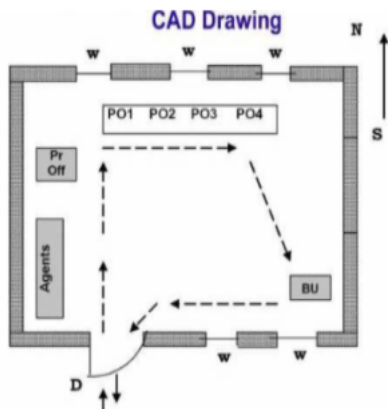

Google Map View

Polling Station Building Front View

Polling Station Front View

Cad View

Key MAP View

1 பெயர் : பானுமதி - தந்தையின் பெயர்: செல்வராஜ் - வீட்டு எண் : 2 வயது : 35 பாலினம் : பெண்	ZLM0489344 Photo is available	2 பெயர் : நேரு - தந்தையின் பெயர்: மகாலிங்கம் - வீட்டு எண் : 2-58 வயது : 34 பாலினம் : ஆண்	ZLM0155929 Photo is available	3 பெயர் : வெங்கடேஸ்வரன் தந்தையின் பெயர்: ரெங்கபாஷ்யம் வீட்டு எண் : 2/75 வயது : 27 பாலினம் : ஆண்	ZLM0706101 Photo is available
4 பெயர் : ரம்யா கணவர் பெயர்: ரமேஷ் வீட்டு எண் : 2-90 வயது : 31 பாலினம் : பெண்	ZLM0677807 Photo is available	5 பெயர் : பால்ராஜ் - தந்தையின் பெயர்: பாரி - வீட்டு எண் : 2-135 வயது : 29 பாலினம் : ஆண்	ZLM0605519 Photo is available	6 பெயர் : அட்சலிங்கம் - தந்தையின் பெயர்: கௌதமன் - வீட்டு எண் : 3-30A வயது : 36 பாலினம் : ஆண்	ZLM0156323 Photo is available
7 பெயர் : ராம்கீ தந்தையின் பெயர்: ரமேஷ் வீட்டு எண் : 3-34 வயது : 24 பாலினம் : ஆண்	ZLM1369214 Photo is available	8 பெயர் : உஷாநந்தினி சே தந்தையின் பெயர்: சேகர் வீட்டு எண் : 3/44ஏ வயது : 33 பாலினம் : பெண்	ZLM1369222 Photo is available	9 பெயர் : மனோஜ் தந்தையின் பெயர்: செந்தில்குமார் வீட்டு எண் : 3/46 வயது : 22 பாலினம் : ஆண்	ZLM1518737 Photo is available
10 பெயர் : பரிமளா கணவர் பெயர்: அருள் வீட்டு எண் : 3-47 வயது : 41 பாலினம் : பெண்	ZLM0706036 Photo is available	11 பெயர் : கலைச்செல்வன் - தந்தையின் பெயர்: சீனிவாசன் - வீட்டு எண் : 3-47-A5 வயது : 39 பாலினம் : ஆண்	ZLM0156778 Photo is available	12 பெயர் : தீபா - கணவர் பெயர்: கலைச்செல்வன் - வீட்டு எண் : 3-47-A5 வயது : 39 பாலினம் : பெண்	SGB0080259 Photo is available
13 பெயர் : வெண்ணிலா - தந்தையின் பெயர்: பாலையன் - வீட்டு எண் : 3-378 வயது : 30 பாலினம் : பெண்	ZLM0558627 Photo is available	14 பெயர் : பிரபாகரன் - தந்தையின் பெயர்: ராமகிருஷ்ணன் - வீட்டு எண் : 4-62 வயது : 37 பாலினம் : ஆண்	ZLM0156141 Photo is available	15 பெயர் : பிரவீன்குமார் தந்தையின் பெயர்: இளங்கோவன் வீட்டு எண் : 4-62 வயது : 24 பாலினம் : ஆண்	ZLM1389030 Photo is available
16 பெயர் : கனகாபஜம் கணவர் பெயர்: முருகவேல் வீட்டு எண் : 4-72 வயது : 35 பாலினம் : பெண்	ZLM1503317 Photo is available	17 பெயர் : சுஜாதா தந்தையின் பெயர்: கலியப்பன் வீட்டு எண் : 4-79 வயது : 45 பாலினம் : பெண்	ZLM1503309 Photo is available	18 பெயர் : நிரமலா தேவி - கணவர் பெயர்: கண்ணன் - வீட்டு எண் : 4-88A வயது : 42 பாலினம் : பெண்	ZLM0156331 Photo is available
19 பெயர் : முரளி - தந்தையின் பெயர்: ராஜேந்திரன் - வீட்டு எண் : 4-94 வயது : 39 பாலினம் : ஆண்	ZLM0156414 Photo is available	20 பெயர் : தேவி கணவர் பெயர்: ஞானப்பிரகாசம் வீட்டு எண் : 4-102 வயது : 36 பாலினம் : பெண்	ZLM0736603 Photo is available	21 பெயர் : பிரவீண் ராஜ் தந்தையின் பெயர்: பாலு வீட்டு எண் : 8 வயது : 24 பாலினம் : ஆண்	ZLM1478965 Photo is available
22 பெயர் : கயல்விழி கணவர் பெயர்: விக்னேஷ் வீட்டு எண் : 8-6 வயது : 35 பாலினம் : பெண்	ZLM1369255 Photo is available	23 பெயர் : தினேஷ் - தந்தையின் பெயர்: கோவிந்தராஜ் - வீட்டு எண் : 10 வயது : 32 பாலினம் : ஆண்	ZLM0605501 Photo is available	24 பெயர் : கலைவாணி கணவர் பெயர்: ஆனந்த் வீட்டு எண் : 17e வயது : 25 பாலினம் : பெண்	ZLM1525765 Photo is available
25 பெயர் : சுகப்ரியா தந்தையின் பெயர்: சம்பத் வீட்டு எண் : 57 வயது : 23 பாலினம் : பெண்	ZLM1427814 Photo is available	26 பெயர் : முத்தரசன் - தந்தையின் பெயர்: சம்பத் - வீட்டு எண் : 57A வயது : 27 பாலினம் : ஆண்	ZLM0633453 Photo is available	27 பெயர் : கான்ஷிராம் - தந்தையின் பெயர்: கிருஷ்ணமூர்த்தி - வீட்டு எண் : 58 வயது : 34 பாலினம் : ஆண்	ZLM0156372 Photo is available
28 பெயர் : சுரேஷ் - தந்தையின் பெயர்: பக்கிரிசாமி - வீட்டு எண் : 61 வயது : 41 பாலினம் : ஆண்	ZLM0156216 Photo is available	29 பெயர் : ரவிச்சந்திரன் - தந்தையின் பெயர்: தனிக்கொடி - வீட்டு எண் : 62 வயது : 45 பாலினம் : ஆண்	ZLM0156265 Photo is available	30 பெயர் : வினோதினி தந்தையின் பெயர்: ஜெயபால் வீட்டு எண் : 72 வயது : 24 பாலினம் : பெண்	ZLM1478999 Photo is available