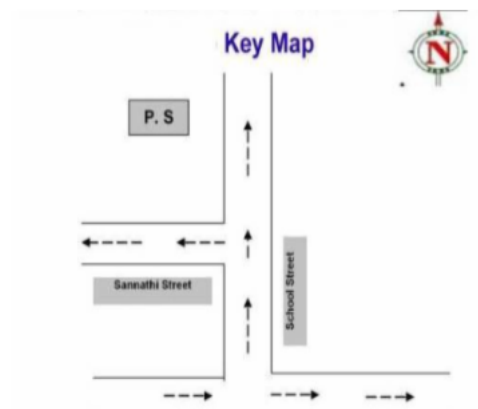

Cad View

Key MAP View