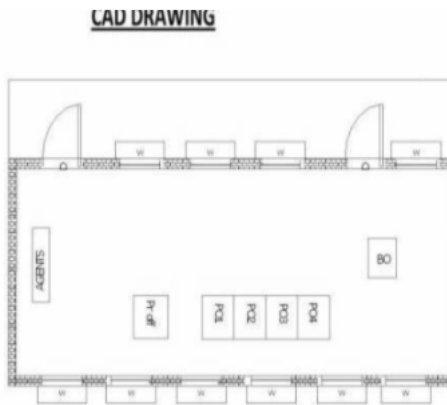

Google Map View

Polling Station Building Front View

Polling Station Front View

Cad View

Key MAP View

1 பெயர் : சிவரஞ்சனி - தந்தையின் பெயர்: முருகானந்தம் வீட்டு எண் : 1 வயது : 36 பாலினம் : பெண் Photo is available	ZLM0122242	2 பெயர் : பாலமுருகன் - தந்தையின் பெயர்: பக்கிரிசாமி - வீட்டு எண் : 1 வயது : 34 பாலினம் : ஆண் Photo is available	ZLM0174052	3 பெயர் : புருஷோத்தமன் - தந்தையின் பெயர்: பக்கிரிசாமி - வீட்டு எண் : 1-5A வயது : 43 பாலினம் : ஆண் Photo is available	ZLM0035204
4 பெயர் : ஆய்யப்பன் - தந்தையின் பெயர்: கலியபெருமாள் - வீட்டு எண் : 1-9 வயது : 34 பாலினம் : ஆண் Photo is available	ZLM0580324	5 பெயர் : முருகானந்தம் - தந்தையின் பெயர்: சேதுபதி - வீட்டு எண் : 1-10 வயது : 37 பாலினம் : ஆண் Photo is available	ZLM0173922	6 பெயர் : மாலா - கணவர் பெயர்: மகேந்திரன் - வீட்டு எண் : 1-13 வயது : 40 பாலினம் : பெண் Photo is available	ZLM0295055
7 பெயர் : மீனா - கணவர் பெயர்: செந்தில்குமார் - வீட்டு எண் : 1-16 வயது : 49 பாலினம் : பெண் Photo is available	ZLM0295030	8 பெயர் : பழனிசாமி - தந்தையின் பெயர்: கோவந்தராசு - வீட்டு எண் : 1-22 வயது : 32 பாலினம் : ஆண் Photo is available	ZLM0508531	9 பெயர் : சீதா கோ கணவர் பெயர்: கோபால் - வீட்டு எண் : 1-24 வயது : 37 பாலினம் : பெண் Photo is available	ZLM0617068
10 பெயர் : வைதேகி கணவர் பெயர்: கண்ணன் வீட்டு எண் : 1/38 வயது : 28 பாலினம் : பெண் Photo is available	ZLM1560341	11 பெயர் : ஸ்கந்தன் - தந்தையின் பெயர்: சுப்பிரமணியன் - வீட்டு எண் : 1-42 வயது : 33 பாலினம் : ஆண் Photo is available	ZLM0508515	12 பெயர் : சுகந்தன் - தந்தையின் பெயர்: சுப்பிரமணியன் - வீட்டு எண் : 1-42 வயது : 27 பாலினம் : ஆண் Photo is available	ZLM0646687
13 பெயர் : சிவராமன் - தாயின் பெயர்: சிவகாமி - வீட்டு எண் : 1-44 வயது : 37 பாலினம் : ஆண் Photo is available	ZLM0508507	14 பெயர் : ஜெயகீதா கணவர் பெயர்: சரவணன் - வீட்டு எண் : 1-45 வயது : 35 பாலினம் : பெண் Photo is available	ZLM0294991	15 பெயர் : சுபபுரீ கணவர் பெயர்: வெற்றிசெல்வன் வீட்டு எண் : 1/69 வயது : 24 பாலினம் : பெண் Photo is available	ZLM1554120
16 பெயர் : மணிகண்டன் - தந்தையின் பெயர்: பக்கிரிசாமி - வீட்டு எண் : 1-77 வயது : 32 பாலினம் : ஆண் Photo is available	ZLM0295048	17 பெயர் : விஜயரங்கன் - தந்தையின் பெயர்: ராமலிங்கம் - வீட்டு எண் : 1எ வயது : 53 பாலினம் : ஆண் Photo is available	DDQ1862291	18 பெயர் : ராமலிங்கம் - தந்தையின் பெயர்: கோபால் - வீட்டு எண் : 2 வயது : 79 பாலினம் : ஆண் Photo is available	ZLM1025709
19 பெயர் : சரசு - கணவர் பெயர்: ராமலிங்கம் - வீட்டு எண் : 2 வயது : 71 பாலினம் : பெண் Photo is available	ZLM1025717	20 பெயர் : பாண்டியன் - தந்தையின் பெயர்: ராமலிங்கம் - வீட்டு எண் : 2 வயது : 56 பாலினம் : ஆண் Photo is available	DDQ1234830	21 பெயர் : மணிமேகலை - கணவர் பெயர்: வீரமணி - வீட்டு எண் : 2 வயது : 47 பாலினம் : பெண் Photo is available	DDQ1862770
22 பெயர் : சிவகுரு - தந்தையின் பெயர்: ராமலிங்கம் - வீட்டு எண் : 2 வயது : 44 பாலினம் : ஆண் Photo is available	DDQ1943349	23 பெயர் : லதா - கணவர் பெயர்: பாண்டியன் - வீட்டு எண் : 2 வயது : 44 பாலினம் : பெண் Photo is available	DDQ1863752	24 பெயர் : பொன்மணி தந்தையின் பெயர்: வீரமணி வீட்டு எண் : 2 வயது : 19 பாலினம் : பெண் Photo is available	ZLM1672849
25 பெயர் : அனிதாதேவி - கணவர் பெயர்: விஜயரங்கன் - வீட்டு எண் : 2-1 வயது : 44 பாலினம் : பெண் Photo is available	ZLM0123919	26 பெயர் : கோமதி - கணவர் பெயர்: கலைமணி - வீட்டு எண் : 2-14 வயது : 38 பாலினம் : பெண் Photo is available	ZLM0294959	27 பெயர் : ரேணுகா - கணவர் பெயர்: சுரேஷ் - வீட்டு எண் : 2-40 வயது : 40 பாலினம் : பெண் Photo is available	ZLM0295006
28 பெயர் : கஸ்தூரி கணவர் பெயர்: செல்வகுமார் வீட்டு எண் : 2-210 வயது : 38 பாலினம் : பெண் Photo is available	ZLM1410901	29 பெயர் : ஆச்சிபொன்னு - கணவர் பெயர்: தங்கராசு - வீட்டு எண் : 3 வயது : 74 பாலினம் : பெண் Photo is available	ZLM1025725	30 பெயர் : அமுதா - கணவர் பெயர்: நடராஜன் - வீட்டு எண் : 3 வயது : 43 பாலினம் : பெண் Photo is available	DDQ1864016