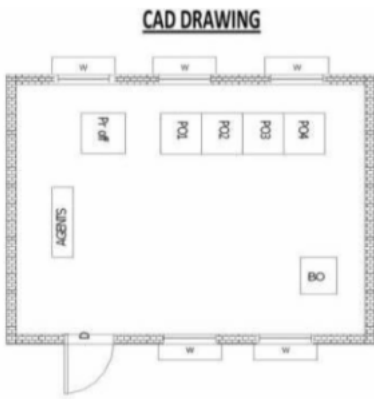

**Google Map View**

**Polling Station Building Front View**

**Polling Station Front View**

**Cad View**

**Key MAP View**

1 பெயர் : கண்ணப்பன் - தந்தையின் பெயர்: வைத்தியநாதன் - வீட்டு எண் : 1 வயது : 63 பாலினம் : ஆண்	DDQ1891399 Photo is available	2 பெயர் : நித்தியா - தந்தையின் பெயர்: ஆஜலா - வீட்டு எண் : 1 வயது : 35 பாலினம் : பெண்	ZLM0082024 Photo is available	3 பெயர் : ராஜகுமாரி கணவர் பெயர்: ரஞ்சித் வீட்டு எண் : 01 வயது : 35 பாலினம் : பெண்	ZLM1496892 Photo is available
4 பெயர் : கார்த்தி - தந்தையின் பெயர்: சம்பந்தம் - வீட்டு எண் : 1-1 வயது : 39 பாலினம் : ஆண்	ZLM0433219 Photo is available	5 பெயர் : சுரேஷ் - தந்தையின் பெயர்: சிங்காரவேலன் - வீட்டு எண் : 1-5 வயது : 43 பாலினம் : ஆண்	ZLM0035873 Photo is available	6 பெயர் : ராஜகுமாரி - கணவர் பெயர்: சுரேஷ் - வீட்டு எண் : 1-5 வயது : 41 பாலினம் : பெண்	ZLM0035675 Photo is available
7 பெயர் : ரமேஷ் - தந்தையின் பெயர்: சிங்காரவேலன் - வீட்டு எண் : 1-5 வயது : 38 பாலினம் : ஆண்	ZLM0035881 Photo is available	8 பெயர் : பஞ்சவர்ணம் - கணவர் பெயர்: ரமேஷ் - வீட்டு எண் : 1-5 வயது : 38 பாலினம் : பெண்	ZLM0580654 Photo is available	9 பெயர் : விஜயராகவன் தந்தையின் பெயர்: சிங்காரவேல் வீட்டு எண் : 1-5 வயது : 27 பாலினம் : ஆண்	ZLM1469477 Photo is available
10 பெயர் : சூர்யா கணவர் பெயர்: மணிமாறன் வீட்டு எண் : 1/5 வயது : 27 பாலினம் : பெண்	ZLM1506088 Photo is available	11 பெயர் : சத்தியா - கணவர் பெயர்: கங்காதரன் - வீட்டு எண் : 1-6 வயது : 37 பாலினம் : பெண்	ZLM0174136 Photo is available	12 பெயர் : சும்பி - கணவர் பெயர்: மேகநாதன் - வீட்டு எண் : 1-9 வயது : 35 பாலினம் : பெண்	ZLM0479220 Photo is available
13 பெயர் : குருமூர்த்தி - தந்தையின் பெயர்: குஞ்சுபிள்ளை - வீட்டு எண் : 1-11 வயது : 30 பாலினம் : ஆண்	ZLM0479113 Photo is available	14 பெயர் : அரவிந்த் - தந்தையின் பெயர்: இரவிசந்திரன் - வீட்டு எண் : 1-13 வயது : 28 பாலினம் : ஆண்	ZLM0580571 Photo is available	15 பெயர் : கன்னிகாபரமேஸ்வரி கணவர் பெயர்: அரவிந்த் வீட்டு எண் : 1-13 வயது : 27 பாலினம் : பெண்	ZLM1584895 Photo is available
16 பெயர் : அசோகன் தந்தையின் பெயர்: ரவிசந்திரன் வீட்டு எண் : 1-13 வயது : 26 பாலினம் : ஆண்	ZLM0706150 Photo is available	17 பெயர் : வீரசோழன் - தாயின் பெயர்: பத்மாவதி - வீட்டு எண் : 1-15 வயது : 34 பாலினம் : ஆண்	ZLM0209106 Photo is available	18 பெயர் : இலக்கியா - தந்தையின் பெயர்: கலியமூர்த்தி - வீட்டு எண் : 1-16 வயது : 31 பாலினம் : பெண்	ZLM0508945 Photo is available
19 பெயர் : ராதிகா தந்தையின் பெயர்: கலியமூர்த்தி வீட்டு எண் : 1-16 வயது : 26 பாலினம் : பெண்	ZLM1470152 Photo is available	20 பெயர் : சரஸ்வதி - கணவர் பெயர்: முத்துகிருஷ்ணன் - வீட்டு எண் : 1-19 வயது : 34 பாலினம் : பெண்	ZLM0580720 Photo is available	21 பெயர் : பிரபாகரன் - தந்தையின் பெயர்: வீராச்சாமி - வீட்டு எண் : 1-19 வயது : 31 பாலினம் : ஆண்	ZLM0371633 Photo is available
22 பெயர் : அபிநயா தந்தையின் பெயர்: ராமலிங்கம் வீட்டு எண் : 1/20 வயது : 19 பாலினம் : பெண்	ZLM1661115 Photo is available	23 பெயர் : துர்கா - தந்தையின் பெயர்: நமச்சிவாயம் - வீட்டு எண் : 1-23 வயது : 31 பாலினம் : பெண்	ZLM0371666 Photo is available	24 பெயர் : கமலவேணி - தந்தையின் பெயர்: ராமகிருஷ்ணன் - வீட்டு எண் : 1-28 வயது : 28 பாலினம் : பெண்	ZLM0580522 Photo is available
25 பெயர் : வேதநாயகன் - தந்தையின் பெயர்: வேணுகோபால் - வீட்டு எண் : 1-29 வயது : 33 பாலினம் : ஆண்	ZLM0295600 Photo is available	26 பெயர் : நித்யா - தந்தையின் பெயர்: வேணுகோபால் - வீட்டு எண் : 1-29 வயது : 32 பாலினம் : பெண்	ZLM0295584 Photo is available	27 பெயர் : செந்தில்நாதன் - தந்தையின் பெயர்: சுந்தரமூர்த்தி - வீட்டு எண் : 1-30 வயது : 38 பாலினம் : ஆண்	ZLM0082032 Photo is available
28 பெயர் : முரளி - தந்தையின் பெயர்: பரந்தாமன் - வீட்டு எண் : 1-32 வயது : 31 பாலினம் : ஆண்	ZLM0433078 Photo is available	29 பெயர் : கந்தன் - தந்தையின் பெயர்: நடராஜன் - வீட்டு எண் : 1-36 வயது : 32 பாலினம் : ஆண்	ZLM0295592 Photo is available	30 பெயர் : உமா - தந்தையின் பெயர்: பரந்தாமன் - வீட்டு எண் : 1-36 வயது : 28 பாலினம் : பெண்	ZLM0580647 Photo is available