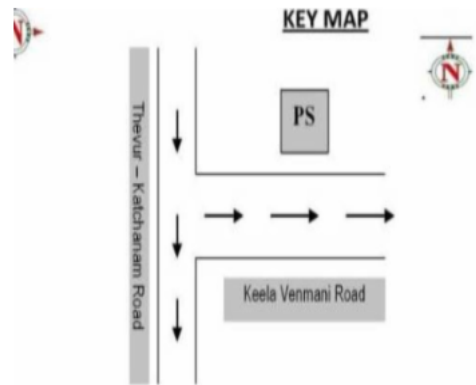

**Google Map View**

**Polling Station Building Front View**

**Polling Station Front View**

**Cad View**

**Key MAP View**

1 பெயர் : கண்ணப்பன் - தந்தையின் பெயர்: வைத்தியநாதன் - வீட்டு எண் : 1 வயது : 63 பாலினம் : ஆண்	DDQ1891399 Photo is available	2 பெயர் : நித்தியா - தந்தையின் பெயர்: ஆஜலா - வீட்டு எண் : 1 வயது : 35 பாலினம் : பெண்	ZLM0082024 Photo is available	3 பெயர் : ராஜகுமாரி கணவர் பெயர்: ரஞ்சித் வீட்டு எண் : 01 வயது : 35 பாலினம் : பெண்	ZLM1496892 Photo is available
4 பெயர் : கார்த்தி - தந்தையின் பெயர்: சம்பந்தம் - வீட்டு எண் : 1-1 வயது : 39 பாலினம் : ஆண்	ZLM0433219 Photo is available	5 பெயர் : சுரேஷ் - தந்தையின் பெயர்: சிங்காரவேலன் - வீட்டு எண் : 1-5 வயது : 43 பாலினம் : ஆண்	ZLM0035873 Photo is available	6 பெயர் : ராஜகுமாரி - கணவர் பெயர்: சுரேஷ் - வீட்டு எண் : 1-5 வயது : 41 பாலினம் : பெண்	ZLM0035675 Photo is available
7 பெயர் : ரமேஷ் - தந்தையின் பெயர்: சிங்காரவேலன் - வீட்டு எண் : 1-5 வயது : 38 பாலினம் : ஆண்	ZLM0035881 Photo is available	8 பெயர் : பஞ்சவர்ணம் - கணவர் பெயர்: ரமேஷ் - வீட்டு எண் : 1-5 வயது : 38 பாலினம் : பெண்	ZLM0580654 Photo is available	9 பெயர் : விஜயராகவன் தந்தையின் பெயர்: சிங்காரவேல் வீட்டு எண் : 1-5 வயது : 27 பாலினம் : ஆண்	ZLM1469477 Photo is available
10 பெயர் : சூர்யா கணவர் பெயர்: மணிமாறன் வீட்டு எண் : 1/5 வயது : 27 பாலினம் : பெண்	ZLM1506088 Photo is available	11 பெயர் : சத்தியா - கணவர் பெயர்: கங்காதரன் - வீட்டு எண் : 1-6 வயது : 37 பாலினம் : பெண்	ZLM0174136 Photo is available	12 பெயர் : சும்பி - கணவர் பெயர்: மேகநாதன் - வீட்டு எண் : 1-9 வயது : 35 பாலினம் : பெண்	ZLM0479220 Photo is available
13 பெயர் : குருமூர்த்தி - தந்தையின் பெயர்: குஞ்சுபிள்ளை - வீட்டு எண் : 1-11 வயது : 30 பாலினம் : ஆண்	ZLM0479113 Photo is available	14 பெயர் : அரவிந்த் - தந்தையின் பெயர்: இரவிசந்திரன் - வீட்டு எண் : 1-13 வயது : 28 பாலினம் : ஆண்	ZLM0580571 Photo is available	15 பெயர் : கன்னிகாபரமேஸ்வரி கணவர் பெயர்: அரவிந்த் வீட்டு எண் : 1-13 வயது : 27 பாலினம் : பெண்	ZLM1584895 Photo is available
16 பெயர் : அசோகன் தந்தையின் பெயர்: ரவிசந்திரன் வீட்டு எண் : 1-13 வயது : 26 பாலினம் : ஆண்	ZLM0706150 Photo is available	17 பெயர் : வீரசோழன் - தாயின் பெயர்: பத்மாவதி - வீட்டு எண் : 1-15 வயது : 34 பாலினம் : ஆண்	ZLM0209106 Photo is available	18 பெயர் : இலக்கியா - தந்தையின் பெயர்: கலியமூர்த்தி - வீட்டு எண் : 1-16 வயது : 31 பாலினம் : பெண்	ZLM0508945 Photo is available
19 பெயர் : ராதிகா தந்தையின் பெயர்: கலியமூர்த்தி வீட்டு எண் : 1-16 வயது : 26 பாலினம் : பெண்	ZLM1470152 Photo is available	20 பெயர் : சரஸ்வதி - கணவர் பெயர்: முத்துகிருஷ்ணன் - வீட்டு எண் : 1-19 வயது : 34 பாலினம் : பெண்	ZLM0580720 Photo is available	21 பெயர் : பிரபாகரன் - தந்தையின் பெயர்: வீராச்சாமி - வீட்டு எண் : 1-19 வயது : 31 பாலினம் : ஆண்	ZLM0371633 Photo is available
22 பெயர் : அபிநயா தந்தையின் பெயர்: ராமலிங்கம் வீட்டு எண் : 1/20 வயது : 19 பாலினம் : பெண்	ZLM1661115 Photo is available	23 பெயர் : துர்கா - தந்தையின் பெயர்: நமச்சிவாயம் - வீட்டு எண் : 1-23 வயது : 31 பாலினம் : பெண்	ZLM0371666 Photo is available	24 பெயர் : கமலவேணி - தந்தையின் பெயர்: ராமகிருஷ்ணன் - வீட்டு எண் : 1-28 வயது : 28 பாலினம் : பெண்	ZLM0580522 Photo is available
25 பெயர் : வேதநாயகன் - தந்தையின் பெயர்: வேணுகோபால் - வீட்டு எண் : 1-29 வயது : 33 பாலினம் : ஆண்	ZLM0295600 Photo is available	26 பெயர் : நித்யா - தந்தையின் பெயர்: வேணுகோபால் - வீட்டு எண் : 1-29 வயது : 32 பாலினம் : பெண்	ZLM0295584 Photo is available	27 பெயர் : செந்தில்நாதன் - தந்தையின் பெயர்: சுந்தரமூர்த்தி - வீட்டு எண் : 1-30 வயது : 38 பாலினம் : ஆண்	ZLM0082032 Photo is available
28 பெயர் : முரளி - தந்தையின் பெயர்: பரந்தாமன் - வீட்டு எண் : 1-32 வயது : 31 பாலினம் : ஆண்	ZLM0433078 Photo is available	29 பெயர் : கந்தன் - தந்தையின் பெயர்: நடராஜன் - வீட்டு எண் : 1-36 வயது : 32 பாலினம் : ஆண்	ZLM0295592 Photo is available	30 பெயர் : உமா - தந்தையின் பெயர்: பரந்தாமன் - வீட்டு எண் : 1-36 வயது : 28 பாலினம் : பெண்	ZLM0580647 Photo is available