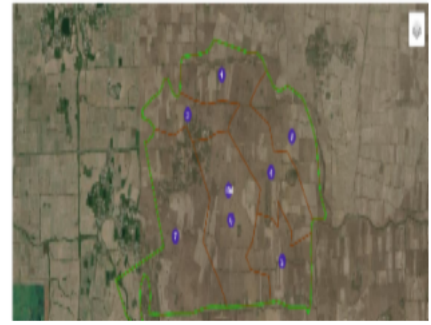

3. வாக்குச் சாவடியின் விவரங்கள்

<p>வாக்குச் சாவடியின் எண் மற்றும் பெயர் :</p> <p>115 - காந்தியடிகள் நடுநிலைப்பள்ளி முதன்மைகட்டிடம் கிழக்குமுகப்பு, தண்ணிலப்பாடி</p> <p>வாக்குச் சாவடியின் முகவரி :</p> <p>காந்தியடிகள் நடுநிலைப்பள்ளி முதன்மைகட்டிடம் கிழக்குமுகப்பு, தண்ணிலப்பாடி</p>	<p>வாக்குச் சாவடியின் வகைப்பாடு (ஆண்/பெண்/பொது)</p>	<p>பொது</p>
	<p>துணை வாக்குச் சாவடிகளின் எண்ணிக்கை :</p>	<p>0</p>

4. வாக்காளர்களின் எண்ணிக்கை

தொடங்கும் வரிசை எண்	முடியும் வரிசை எண்.	நிகர வாக்காளர்களின் எண்ணிக்கை			
		ஆண்	பெண்	மூன்றாம் பாலினம்	மொத்தம்
1	911	444	466	0	910

கையொப்பம்

Nazri Naksha

Google Map View

Polling Station Building Front View