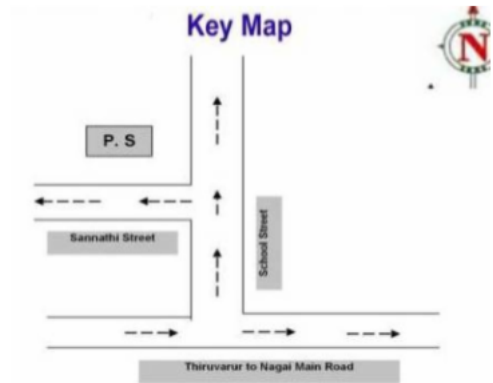

Key MAP View