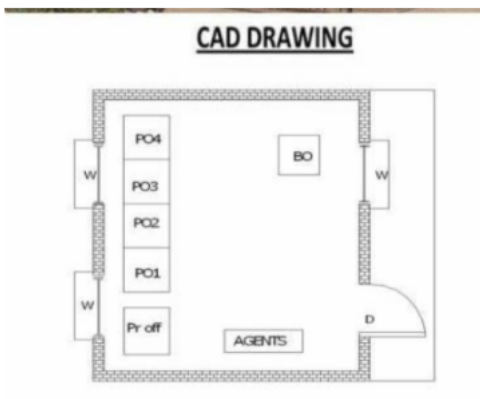

Google Map View

Polling Station Building Front View

Polling Station Front View

Cad View

Key MAP View

1 பெயர் : கண்ணகி கணவர் பெயர்: இளையராஜா வீட்டு எண் : 1-63 வயது : 36 பாலினம் : பெண்	ZLM1394956 Photo is available	2 பெயர் : சிவஜெயந்தி கணவர் பெயர்: ராஜேஷ் வீட்டு எண் : 1-82 வயது : 26 பாலினம் : பெண்	ZLM1511047 Photo is available	3 பெயர் : சத்யா - தந்தையின் பெயர்: உலகநாதன் - வீட்டு எண் : 1-204 வயது : 29 பாலினம் : பெண்	ZLM0509984 Photo is available
4 பெயர் : சத்தியா - கணவர் பெயர்: பூபாலன் - வீட்டு எண் : 2 வயது : 36 பாலினம் : பெண்	ZLM0436857 Photo is available	5 பெயர் : சத்தியசகலா - கணவர் பெயர்: சக்திவேல் - வீட்டு எண் : 2 வயது : 33 பாலினம் : பெண்	ZLM0626754 Photo is available	6 பெயர் : சுரேந்தர் - தாயின் பெயர்: நாகலெட்சுமி - வீட்டு எண் : 2 வயது : 33 பாலினம் : ஆண்	ZLM0436691 Photo is available
7 பெயர் : நேதாஜி - தந்தையின் பெயர்: சேகர் - வீட்டு எண் : 2 வயது : 30 பாலினம் : ஆண்	ZLM0436642 Photo is available	8 பெயர் : சபிதா - கணவர் பெயர்: சற்குணன் - வீட்டு எண் : 2 வயது : 29 பாலினம் : பெண்	IDV0773069 Photo is available	9 பெயர் : பிரபாவதி - தந்தையின் பெயர்: செந்தில்குமார் - வீட்டு எண் : 2 வயது : 27 பாலினம் : பெண்	ZLM0648253 Photo is available
10 பெயர் : அமரேஷ் குமார் தந்தையின் பெயர்: செல்வமணி வீட்டு எண் : 2-203 வயது : 24 பாலினம் : ஆண்	ZLM1395052 Photo is available	11 பெயர் : வர்ஷினி தந்தையின் பெயர்: மகாலிங்கம் வீட்டு எண் : 2-187 வயது : 26 பாலினம் : பெண்	ZLM0745430 Photo is available	12 பெயர் : சக்திபால் - தந்தையின் பெயர்: செல்வம் - வீட்டு எண் : 2-226 வயது : 30 பாலினம் : ஆண்	ZLM0543454 Photo is available
13 பெயர் : அபிலாஷ் தந்தையின் பெயர்: நாகராஜ் வீட்டு எண் : 2/231 வயது : 25 பாலினம் : ஆண்	ZLM0711515 Photo is available	14 பெயர் : வினோதினி - கணவர் பெயர்: சஞ்சைகாந்தி - வீட்டு எண் : 2-238 வயது : 31 பாலினம் : பெண்	ZLM0436840 Photo is available	15 பெயர் : பாரதி - கணவர் பெயர்: கெங்காதரன் - வீட்டு எண் : 2-240 வயது : 35 பாலினம் : பெண்	ZLM0509901 Photo is available
16 பெயர் : மணிவண்ணன் - தந்தையின் பெயர்: வீரமுத்து - வீட்டு எண் : 2-246A வயது : 33 பாலினம் : ஆண்	ZLM0510107 Photo is available	17 பெயர் : வில்பிரட் தந்தையின் பெயர்: வில்லியம் வீட்டு எண் : 2-247 வயது : 59 பாலினம் : ஆண்	ZLM1395029 Photo is available	18 பெயர் : கனேசுமூர்த்தி - தந்தையின் பெயர்: குழந்தைவேல் - வீட்டு எண் : 2-248 வயது : 36 பாலினம் : ஆண்	ZLM0509943 Photo is available
19 பெயர் : சத்தியராஜ் - தந்தையின் பெயர்: குழந்தைவேல் - வீட்டு எண் : 2-248 வயது : 31 பாலினம் : ஆண்	ZLM0479824 Photo is available	20 பெயர் : சுந்தரகுமார் தந்தையின் பெயர்: இள முருகு செல்வன் வீட்டு எண் : 2-252 வயது : 26 பாலினம் : ஆண்	ZLM1395037 Photo is available	21 பெயர் : சகிலா - கணவர் பெயர்: ராஜேஷ் - வீட்டு எண் : 2-275 வயது : 31 பாலினம் : பெண்	ZLM0510115 Photo is available
22 பெயர் : ஜெயமணி - தந்தையின் பெயர்: காளியப்பன் - வீட்டு எண் : 2-287 வயது : 31 பாலினம் : ஆண்	ZLM0509844 Photo is available	23 பெயர் : ஜெயப்பிரகாஷ் தந்தையின் பெயர்: ரெத்தினவேல் வீட்டு எண் : 2-287 வயது : 27 பாலினம் : ஆண்	ZLM0683938 Photo is available	24 பெயர் : கௌதமன் - தந்தையின் பெயர்: முருகன் - வீட்டு எண் : 2-294 வயது : 30 பாலினம் : ஆண்	ZLM0509869 Photo is available
25 பெயர் : சூதா - கணவர் பெயர்: நந்தகுமார் - வீட்டு எண் : 2-301 வயது : 40 பாலினம் : பெண்	LXH4443156 Photo is available	26 பெயர் : நந்தகுமார் - தந்தையின் பெயர்: செல்வராசு - வீட்டு எண் : 2-301 வயது : 40 பாலினம் : ஆண்	LXH4443081 Photo is available	27 பெயர் : முல்லை கொடி - கணவர் பெயர்: செல்வகுமார் - வீட்டு எண் : 2-308 வயது : 33 பாலினம் : பெண்	ZLM0509976 Photo is available
28 பெயர் : மணிமாறன் - தந்தையின் பெயர்: தங்கராஜ் - வீட்டு எண் : 2-325 வயது : 29 பாலினம் : ஆண்	ZLM0509851 Photo is available	29 பெயர் : வசந்திரா தந்தையின் பெயர்: தங்க துரை வீட்டு எண் : 2-327 வயது : 24 பாலினம் : பெண்	ZLM1394972 Photo is available	30 பெயர் : மோகன்தாஸ் - தந்தையின் பெயர்: பரமசிவம் - வீட்டு எண் : 2-335 வயது : 33 பாலினம் : ஆண்	ZLM0510099 Photo is available