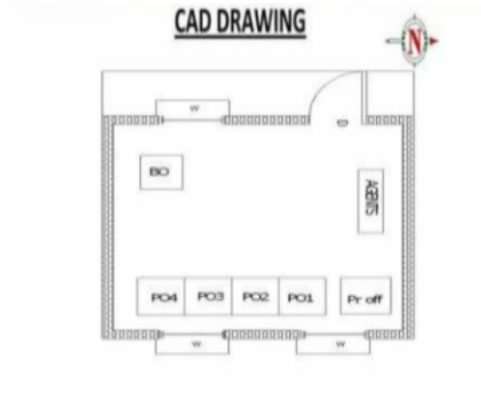

Google Map View

Polling Station Building Front View

Polling Station Front View

Cad View

Key MAP View

1 பெயர் : யோகவள்ளி தந்தையின் பெயர்: செல்வராஜ் வீட்டு எண் : 1-2056 வயது : 25 பாலினம் : பெண் Photo is available	ZLM0746040	2 பெயர் : சமதி - தந்தையின் பெயர்: குணசேகரன் - வீட்டு எண் : 2 வயது : 31 பாலினம் : பெண் Photo is available	ZLM0438747	3 பெயர் : கோமதி - கணவர் பெயர்: பாரதிசெல்வன் - வீட்டு எண் : 2-2138 வயது : 43 பாலினம் : பெண் Photo is available	ZLM0301978
4 பெயர் : திவின் தந்தையின் பெயர்: லோகநாதன் வீட்டு எண் : 3/788 வயது : 23 பாலினம் : ஆண் Photo is available	ZLM1434505	5 பெயர் : ஹலினா பிரதேளஸ் - தந்தையின் பெயர்: முகமது அப்துலிபு - வீட்டு எண் : 4/571 வயது : 31 பாலினம் : பெண் Photo is available	YDW0585539	6 பெயர் : புனிதா - கணவர் பெயர்: சார்லஸ் - வீட்டு எண் : 4/1036-1 வயது : 37 பாலினம் : பெண் Photo is available	ZLM0584011
S 7 பெயர் : பிரியதர்ஷினி தந்தையின் பெயர்: புருஷோத்தமன் வீட்டு எண் : 4-1040-2 வயது : 26 பாலினம் : பெண் Photo is available	ZLM0712810	8 பெயர் : செளமியா - தந்தையின் பெயர்: காளிமுத்து - வீட்டு எண் : 4/1052 வயது : 28 பாலினம் : பெண் Photo is available	ZLM0584334	9 பெயர் : மல்லிகா - கணவர் பெயர்: கோசிமணி - வீட்டு எண் : 4-1640-1 வயது : 53 பாலினம் : பெண் Photo is available	ZLM1059633
10 பெயர் : சந்தோஷ தந்தையின் பெயர்: சந்திரசேகரன் வீட்டு எண் : 5-1351 வயது : 25 பாலினம் : ஆண் Photo is available	ZLM1434034	11 பெயர் : கீர்த்தனா தந்தையின் பெயர்: சந்திரசேகரன் வீட்டு எண் : 5-1351 வயது : 23 பாலினம் : பெண் Photo is available	ZLM1434356	12 பெயர் : அன்பழகன் - தந்தையின் பெயர்: ராமமூர்த்தி - வீட்டு எண் : 7 வயது : 59 பாலினம் : ஆண் Photo is available	ZLM0669861
13 பெயர் : அம்மாக்கண்ணு - கணவர் பெயர்: அன்பழகன் - வீட்டு எண் : 7 வயது : 59 பாலினம் : பெண் Photo is available	ZLM0669879	14 பெயர் : மாணிக்கவள்ளி - கணவர் பெயர்: நடராசன் - வீட்டு எண் : 7-28A வயது : 67 பாலினம் : பெண் Photo is available	ZLM1059658	15 பெயர் : தனசேகரன் - தந்தையின் பெயர்: மாரியப்பன் - வீட்டு எண் : 7-29 வயது : 32 பாலினம் : ஆண் Photo is available	ZLM0375147
16 பெயர் : ரமேஷ்குமார் தந்தையின் பெயர்: பன்னீர்செல்வம் வீட்டு எண் : 7-1049-1 வயது : 28 பாலினம் : ஆண் Photo is available	ZLM1489707	17 பெயர் : சக்திகுமார் - இதரர் பெயர்: குஞ்சையா - வீட்டு எண் : 7-1579 வயது : 49 பாலினம் : ஆண் Photo is available	ZLM1059666	18 பெயர் : முருகையன் - தந்தையின் பெயர்: ராமையாதேவர் - வீட்டு எண் : 7-1583 வயது : 81 பாலினம் : ஆண் Photo is available	ZLM1059674
19 பெயர் : மாரிமுத்து - கணவர் பெயர்: வைத்திலிங்கம் - வீட்டு எண் : 7-1584 வயது : 61 பாலினம் : பெண் Photo is available	ZLM1059690	20 பெயர் : பத்மாவதி - கணவர் பெயர்: கோபிநாத் - வீட்டு எண் : 7-1584 வயது : 37 பாலினம் : பெண் Photo is available	ZLM0511725	S 21 பெயர் : அஞ்சம்மாள் கணவர் பெயர்: சோமு வீட்டு எண் : 7-1586 வயது : 71 பாலினம் : பெண் Photo is available	ZLM1059708
22 பெயர் : கங்காதரன் - தந்தையின் பெயர்: சோமு - வீட்டு எண் : 7-1586 வயது : 47 பாலினம் : ஆண் Photo is available	LXH2615706	23 பெயர் : பெருமான் - தந்தையின் பெயர்: சோமு - வீட்டு எண் : 7-1586 வயது : 44 பாலினம் : ஆண் Photo is available	LXH2610251	24 பெயர் : அருண் க தந்தையின் பெயர்: கங்காதரன் வீட்டு எண் : 7/1586-1 வயது : 20 பாலினம் : ஆண் Photo is available	ZLM1621408
25 பெயர் : கார்த்திகேயன் - தந்தையின் பெயர்: ராஜகோபால் - வீட்டு எண் : 7-1587 வயது : 55 பாலினம் : ஆண் Photo is available	ZLM1059716	26 பெயர் : அமுதா - கணவர் பெயர்: சுகுமார் - வீட்டு எண் : 7-1588 வயது : 48 பாலினம் : பெண் Photo is available	ZLM0040600	27 பெயர் : சுகுமார் - தந்தையின் பெயர்: ராஜகோபால் - வீட்டு எண் : 7-1588-1 வயது : 58 பாலினம் : ஆண் Photo is available	ZLM1060532
S 28 பெயர் : கமலா - கணவர் பெயர்: பக்கிரிசாமி - வீட்டு எண் : 7-1590 வயது : 56 பாலினம் : பெண் Photo is available	ZLM1060557	S 29 பெயர் : தமிழ்செல்வி தந்தையின் பெயர்: பக்கிரிசாமி - வீட்டு எண் : 7-1590 வயது : 38 பாலினம் : பெண் Photo is available	ZLM0177030	S 30 பெயர் : கஸ்தூரி - தந்தையின் பெயர்: பக்கிரிசாமி - வீட்டு எண் : 7-1590 வயது : 31 பாலினம் : பெண் Photo is available	ZLM0439083