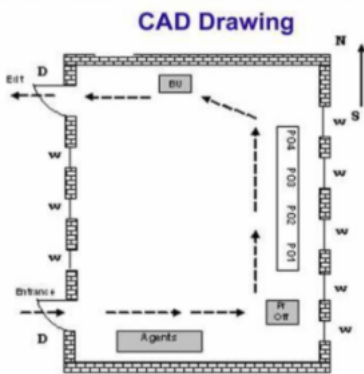

Google Map View

Polling Station Building Front View

Polling Station Front View

Cad View

Key MAP View

சட்டமன்றத் தொகுதியின் எண் மற்றும் பெயர் : 164-கீழ்வேளூர்  
பிரிவு எண் மற்றும் பெயர் 1-எரவாஞ்சேரி (வ.கி) மற்றும் (ஊ), கர்ணாவெளி வார்டு 1