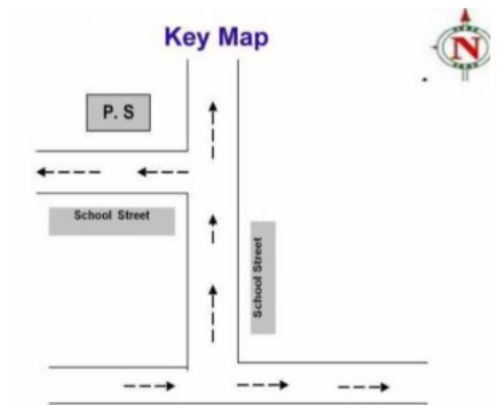

Google Map View

Polling Station Building Front View

Polling Station Front View

Cad View

Key MAP View

சட்டமன்றத் தொகுதியின் எண் மற்றும் பெயர் : 164-கீழ்வேளூர்  
பிரிவு எண் மற்றும் பெயர் 1-எரவாஞ்சேரி (வ.கி) மற்றும் (ஊ), கர்ணாவெளி வார்டு 1