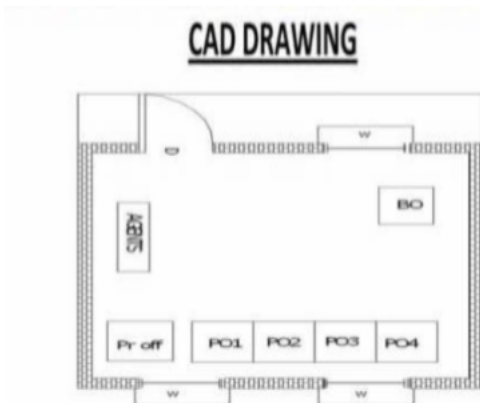

**Google Map View**

**Polling Station Building Front View**

**Polling Station Front View**

**Cad View**

**Key MAP View**

1	ZLM0238428	பெயர் : பரமேஸ்வரி - கணவர் பெயர்: பாக்கியராஜ் - வீட்டு எண் : 1 வயது : 44 பாலினம் : பெண்	Photo is available	2	ZLM0440693	பெயர் : சுதா - கணவர் பெயர்: சரேஷ் - வீட்டு எண் : 1 வயது : 39 பாலினம் : பெண்	Photo is available	3	ZLM1377688	பெயர் : பவித்ரா கணவர் பெயர்: கணேசுக்குமார் வீட்டு எண் : 1 வயது : 32 பாலினம் : பெண்	Photo is available
4	ZLM1377787	பெயர் : வைத்தீஸ்வரி கணவர் பெயர்: ராகவன் வீட்டு எண் : 1 வயது : 32 பாலினம் : பெண்	Photo is available	5	ZLM1395573	பெயர் : பிரியங்கா கணவர் பெயர்: பூபதி வீட்டு எண் : 1 வயது : 31 பாலினம் : பெண்	Photo is available	6	ZLM1377779	பெயர் : பாலபிரகாஷ் தந்தையின் பெயர்: பாலதண்டாயுதம் வீட்டு எண் : 1 வயது : 29 பாலினம் : ஆண்	Photo is available
7	ZLM1377746	பெயர் : கணேசமூர்த்தி தந்தையின் பெயர்: முருகையன் வீட்டு எண் : 1 வயது : 28 பாலினம் : ஆண்	Photo is available	8	ZLM1377761	பெயர் : பாலபிரவின தந்தையின் பெயர்: பாலதண்டாயுதம் வீட்டு எண் : 1 வயது : 26 பாலினம் : ஆண்	Photo is available	9	ZLM1377811	பெயர் : நித்தியப்பிரியா தந்தையின் பெயர்: ராஜா வீட்டு எண் : 1 வயது : 26 பாலினம் : பெண்	Photo is available
10	ZLM1377720	பெயர் : செளமியா தேவி கணவர் பெயர்: வீரராகவன் வீட்டு எண் : 1 வயது : 25 பாலினம் : பெண்	Photo is available	11	ZLM1377712	பெயர் : ஐஸ்வர்யா தந்தையின் பெயர்: செந்தில் வீட்டு எண் : 1 வயது : 25 பாலினம் : பெண்	Photo is available	12	ZLM1377738	பெயர் : சுகன்யா தந்தையின் பெயர்: பக்கிரிசாமி வீட்டு எண் : 1 வயது : 24 பாலினம் : பெண்	Photo is available
13	ZLM1377696	பெயர் : தேவிப்பிரியா தந்தையின் பெயர்: ராஜா வீட்டு எண் : 1 வயது : 24 பாலினம் : பெண்	Photo is available	14	LXH4444022	பெயர் : வைரப்பன் - தந்தையின் பெயர்: சாம்பசிவம் - வீட்டு எண் : 1-2 வயது : 62 பாலினம் : ஆண்	Photo is available	15	LXH4227302	பெயர் : உமாமகேஸ்வரி - கணவர் பெயர்: வைரப்பன் - வீட்டு எண் : 1-2 வயது : 45 பாலினம் : பெண்	Photo is available
16	ZLM1321595	பெயர் : ருக்குமணி - கணவர் பெயர்: சொக்கலிங்கதேவர் - வீட்டு எண் : 1-5 வயது : 81 பாலினம் : பெண்	Photo is available	17	ZLM1321603	பெயர் : மதி - தந்தையின் பெயர்: சொக்கலிங்கதேவர் - வீட்டு எண் : 1-5 வயது : 56 பாலினம் : ஆண்	Photo is available	18	ZLM0544098	பெயர் : அமிர்தவல்லி - கணவர் பெயர்: மதி - வீட்டு எண் : 1-5 வயது : 35 பாலினம் : பெண்	Photo is available
19	LXH1145028	பெயர் : ராமசந்திரன் - தந்தையின் பெயர்: வைரப்பதேவர் - வீட்டு எண் : 1-7 வயது : 79 பாலினம் : ஆண்	Photo is available	20	ZLM1321611	பெயர் : செல்லக்கண்ணு - கணவர் பெயர்: ராமசந்திரன் - வீட்டு எண் : 1-7 வயது : 68 பாலினம் : பெண்	Photo is available	21	LXH1144674	பெயர் : முருகானந்தம் - தந்தையின் பெயர்: ராமசந்திரன் - வீட்டு எண் : 1-7 வயது : 49 பாலினம் : ஆண்	Photo is available
22	LXH1144526	பெயர் : வெங்கடேஷ் - தந்தையின் பெயர்: ராமசந்திரன் - வீட்டு எண் : 1-7 வயது : 47 பாலினம் : ஆண்	Photo is available	23	ZLM0619544	பெயர் : மாலா - கணவர் பெயர்: முருகானந்தம் - வீட்டு எண் : 1-7 வயது : 40 பாலினம் : பெண்	Photo is available	24	ZLM1321637	பெயர் : வளர்மதி - கணவர் பெயர்: முருகையாதேவர் - வீட்டு எண் : 1-8 வயது : 66 பாலினம் : பெண்	Photo is available
25	ZLM0512632	பெயர் : மணிகண்டன் - தந்தையின் பெயர்: முருகேசன் - வீட்டு எண் : 1-8A வயது : 30 பாலினம் : ஆண்	Photo is available	26	ZLM1321645	பெயர் : சுப்பிரமணியன் - தந்தையின் பெயர்: வைரப்பதேவர் - வீட்டு எண் : 1-9 வயது : 76 பாலினம் : ஆண்	Photo is available	27	ZLM1321652	பெயர் : சகுந்தலா - கணவர் பெயர்: சுப்பிரமணியன் - வீட்டு எண் : 1-9 வயது : 66 பாலினம் : பெண்	Photo is available
28	ZLM1321678	பெயர் : வைரக்கல்யாணி - கணவர் பெயர்: மாரிமுத்துதேவர் - வீட்டு எண் : 1-10 வயது : 82 பாலினம் : பெண்	Photo is available	29	ZLM0512582	பெயர் : ஜெயராமன் - தந்தையின் பெயர்: கணேசதேவர் - வீட்டு எண் : 1-11 வயது : 63 பாலினம் : ஆண்	Photo is available	30	ZLM0512525	பெயர் : தமிழரசி - கணவர் பெயர்: ஜெயராமன் - வீட்டு எண் : 1-11 வயது : 56 பாலினம் : பெண்	Photo is available