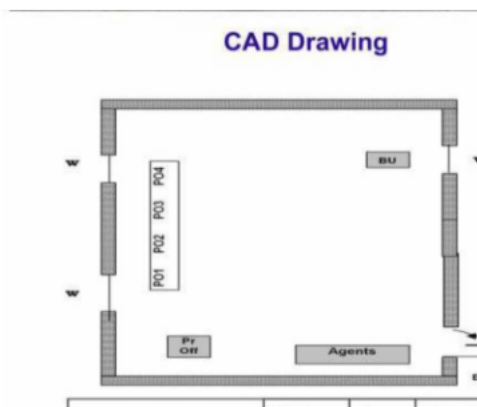

Google Map View

Polling Station Building Front View

Polling Station Front View

Cad View

Key MAP View

1 பெயர் : மாதரசி - கணவர் பெயர்: தேவராஜ் - வீட்டு எண் : 1 வயது : 41 பாலினம் : பெண்	ZLM0376871 Photo is available	2 பெயர் : சந்தனராஜ் - தந்தையின் பெயர்: மைக்கேல் - வீட்டு எண் : 1 வயது : 39 பாலினம் : ஆண்	ZLM0042911 Photo is available	3 பெயர் : பரமேஸ்வரி - தந்தையின் பெயர்: லெட்சுமணன் - வீட்டு எண் : 1-119 வயது : 39 பாலினம் : பெண்	LXH4382941 Photo is available
4 பெயர் : ஜெயசீவி - கணவர் பெயர்: அந்தோணிசாமி - வீட்டு எண் : 1-NA வயது : 65 பாலினம் : பெண்	LXH2602209 Photo is available	5 பெயர் : அன்புசெல்வன் - தாயின் பெயர்: சீத்தாலெட்சுமி - வீட்டு எண் : 2 வயது : 34 பாலினம் : ஆண்	ZLM0442350 Photo is available	6 பெயர் : முத்துகிருஷ்ணன் - தந்தையின் பெயர்: சந்தானகிருஷ்ணன் - வீட்டு எண் : 2 வயது : 31 பாலினம் : ஆண்	ZLM0442368 Photo is available
7 பெயர் : தவமணி - தந்தையின் பெயர்: முருகன் - வீட்டு எண் : 2-96C வயது : 44 பாலினம் : பெண்	ZLM0627513 Photo is available	8 பெயர் : நாராயணசாமி - தந்தையின் பெயர்: எத்திராஜ் - வீட்டு எண் : 2-159 வயது : 51 பாலினம் : ஆண்	ZLM1041557 Photo is available	9 பெயர் : சுப்புலெட்சுமி - கணவர் பெயர்: பாலகிருஷ்ணநாயுடு - வீட்டு எண் : 2-160 வயது : 83 பாலினம் : பெண்	ZLM1041565 Photo is available
10 பெயர் : தனபதி - தந்தையின் பெயர்: பாலகிருஷ்ணநாயுடு - வீட்டு எண் : 2-160 வயது : 64 பாலினம் : ஆண்	ZLM1041573 Photo is available	11 பெயர் : ரேணுகா - கணவர் பெயர்: தனபதி - வீட்டு எண் : 2-160 வயது : 60 பாலினம் : பெண்	ZLM1041581 Photo is available	12 பெயர் : பிரேமா - கணவர் பெயர்: கணேசன் - வீட்டு எண் : 2-161 வயது : 73 பாலினம் : பெண்	ZLM1041607 Photo is available
13 பெயர் : ஜெயராமன் - தந்தையின் பெயர்: செளந்தரராஜன் வீட்டு எண் : 2-162 வயது : 75 பாலினம் : ஆண்	LXH1307818 Photo is available	14 பெயர் : ராமலிங்கம் - தந்தையின் பெயர்: தூரன் - வீட்டு எண் : 2-162 வயது : 72 பாலினம் : ஆண்	ZLM1041615 Photo is available	15 பெயர் : கனகம்மாள் - கணவர் பெயர்: ராமலிங்கம் - வீட்டு எண் : 2-162 வயது : 66 பாலினம் : பெண்	ZLM1041623 Photo is available
16 பெயர் : பிரேமா - கணவர் பெயர்: ஜெயராமன் - வீட்டு எண் : 2-162 வயது : 63 பாலினம் : பெண்	LXH1307271 Photo is available	17 பெயர் : இளங்கோவன் - தந்தையின் பெயர்: சிவசுப்பிரமணியன் - வீட்டு எண் : 2-163 வயது : 64 பாலினம் : ஆண்	ZLM1041631 Photo is available	18 பெயர் : நிரமலா - கணவர் பெயர்: இளங்கோவன் - வீட்டு எண் : 2-163 வயது : 58 பாலினம் : பெண்	ZLM1041649 Photo is available
19 பெயர் : வேதவள்ளி - கணவர் பெயர்: கலியபெருமாள் - வீட்டு எண் : 2-164 வயது : 79 பாலினம் : பெண்	LXH4224176 Photo is available	20 பெயர் : ரமேஷ் - தந்தையின் பெயர்: கலியபெருமாள் - வீட்டு எண் : 2-164 வயது : 49 பாலினம் : ஆண்	LXH4224184 Photo is available	21 பெயர் : செல்வமணி - தந்தையின் பெயர்: குழந்தைவேலு - வீட்டு எண் : 2-165 வயது : 64 பாலினம் : ஆண்	ZLM1041656 Photo is available
22 பெயர் : மகாதேவி - கணவர் பெயர்: செல்வமணி - வீட்டு எண் : 2-165 வயது : 61 பாலினம் : பெண்	ZLM1041664 Photo is available	23 பெயர் : பஞ்சவர்ணம் - கணவர் பெயர்: துரைராஜ் - வீட்டு எண் : 2-166 வயது : 67 பாலினம் : பெண்	ZLM1041680 Photo is available	24 பெயர் : மாரிமுத்து - தந்தையின் பெயர்: சுப்பையா - வீட்டு எண் : 2-168 வயது : 87 பாலினம் : ஆண்	ZLM1041698 Photo is available
25 பெயர் : பிரேமாவதி - கணவர் பெயர்: நாகராசன் - வீட்டு எண் : 2-168 வயது : 72 பாலினம் : பெண்	LXH4382412 Photo is available	26 பெயர் : விஜயலட்சுமி - கணவர் பெயர்: மாரிமுத்து - வீட்டு எண் : 2-168 வயது : 69 பாலினம் : பெண்	ZLM1041714 Photo is available	27 பெயர் : குணசீவன் - தந்தையின் பெயர்: மாரிமுத்து - வீட்டு எண் : 2-168 வயது : 59 பாலினம் : ஆண்	ZLM1041722 Photo is available
28 பெயர் : கவிதா - கணவர் பெயர்: குணசீவன் - வீட்டு எண் : 2-168 வயது : 50 பாலினம் : பெண்	LXH2603116 Photo is available	29 பெயர் : மணிமாறன் - தந்தையின் பெயர்: நாகராஜன் - வீட்டு எண் : 2-168 வயது : 47 பாலினம் : ஆண்	LXH4382420 Photo is available	30 பெயர் : உமாராணி - கணவர் பெயர்: சிவகுமார் - வீட்டு எண் : 2-168 வயது : 45 பாலினம் : பெண்	LXH4382438 Photo is available