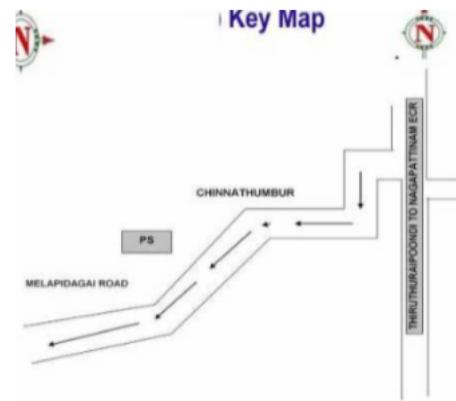

Key MAP View