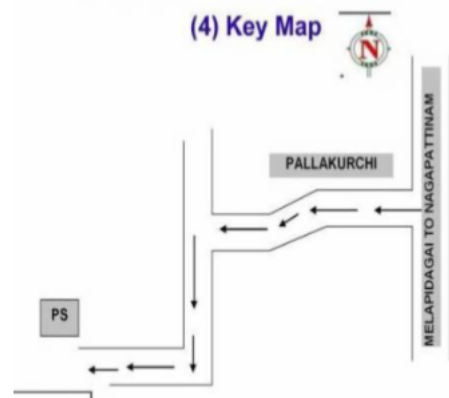

Key MAP View