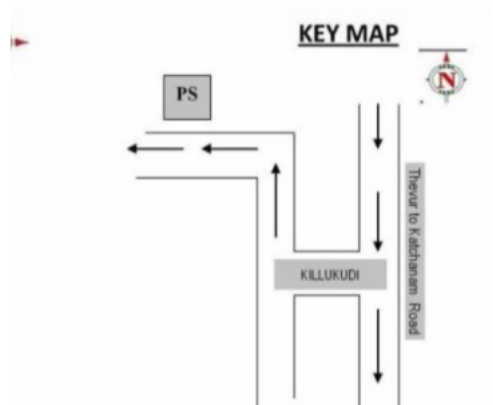

Google Map View

Polling Station Building Front View

Polling Station Front View

Cad View

Key MAP View

சட்டமன்றத் தொகுதியின் எண் மற்றும் பெயர் : 164-கீழ்வேளூர்
பிரிவு எண் மற்றும் பெயர் 1-மணலூர் (வ.கி) மற்றும் (ஊ), மேலத்தெரு வார்டு 1