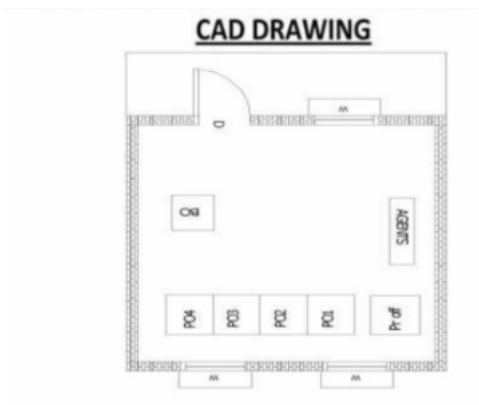

Google Map View

Polling Station Building Front View

Polling Station Front View

Cad View

Key MAP View

சட்டமன்றத் தொகுதியின் எண் மற்றும் பெயர் : 164-கீழ்வேளூர்
பிரிவு எண் மற்றும் பெயர் 1-மணலூர் (வ.கி) மற்றும் (ஊ), மேலத்தெரு வார்டு 1