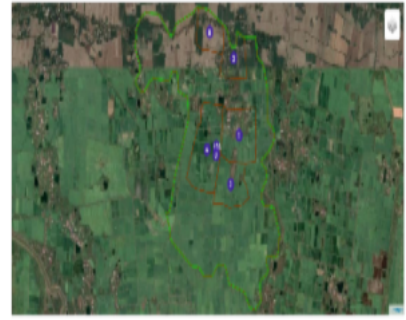

Google Map View