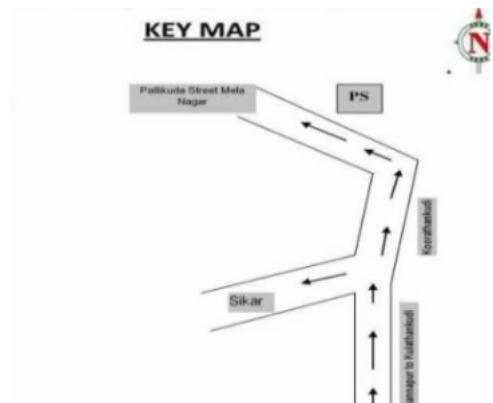

Google Map View

Polling Station Building Front View

Polling Station Front View

Cad View

Key MAP View

1 பெயர் : சுகன்யா - கணவர் பெயர்: ராஜதுரை - வீட்டு எண் : 1 வயது : 32 பாலினம் : பெண் Photo is available ZLM0651075	2 பெயர் : மகாவெங்கடேஷ் - தந்தையின் பெயர்: சண்முகசுந்தரம் - வீட்டு எண் : 1-6 வயது : 37 பாலினம் : ஆண் Photo is available ZLM0093070	3 பெயர் : அருணாபிள்ளை - கணவர் பெயர்: இளங்கோவன் - வீட்டு எண் : 1-9பி வயது : 46 பாலினம் : பெண் Photo is available DDQ4097747
4 பெயர் : ஹரிவர்மா தந்தையின் பெயர்: முருகன் வீட்டு எண் : 1/13 வயது : 21 பாலினம் : ஆண் Photo is available ZLM1553197	5 பெயர் : செளரிராஜன் - தந்தையின் பெயர்: செளந்தரபாண்டியன் - வீட்டு எண் : 1-14 வயது : 28 பாலினம் : ஆண் Photo is available ZLM0588061	6 பெயர் : ராஜராஜேஷ்வரி கணவர் பெயர்: வீரமணி வீட்டு எண் : 1/21 வயது : 38 பாலினம் : பெண் Photo is available ZLM0761817
7 பெயர் : மணிகண்டன் - தாயின் பெயர்: இலட்சுமி - வீட்டு எண் : 1-22 வயது : 42 பாலினம் : ஆண் Photo is available ZLM0084137	8 பெயர் : மீனா கணவர் பெயர்: மணிகண்டன் வீட்டு எண் : 1-22 வயது : 27 பாலினம் : பெண் Photo is available ZLM1532688	9 பெயர் : ஜீவா - கணவர் பெயர்: இராஜேந்திரன் - வீட்டு எண் : 1-24 வயது : 47 பாலினம் : பெண் Photo is available ZLM0044636
10 பெயர் : ஐஸ்வர்யா தாயின் பெயர்: ஜீவா வீட்டு எண் : 1/24 வயது : 21 பாலினம் : பெண் Photo is available ZLM1556570	11 பெயர் : கிரிஷ்ணதேவாராயன் தந்தையின் பெயர்: சீதாராமன் வீட்டு எண் : 1/25 வயது : 45 பாலினம் : ஆண் Photo is available ZLM1624402	12 பெயர் : செல்வி - கணவர் பெயர்: சிவசுப்பிரமணியன் - வீட்டு எண் : 1-29 வயது : 39 பாலினம் : பெண் Photo is available ZLM0131318
13 பெயர் : அரவிந்த் - தந்தையின் பெயர்: நடராஜன் - வீட்டு எண் : 1-30 வயது : 29 பாலினம் : ஆண் Photo is available ZLM0588285	14 பெயர் : மணிகண்டன் - தந்தையின் பெயர்: உத்திராபதி - வீட்டு எண் : 1-33 வயது : 34 பாலினம் : ஆண் Photo is available ZLM0131359	15 பெயர் : பிரியங்கா - கணவர் பெயர்: மணிகண்டன் - வீட்டு எண் : 1-33 வயது : 34 பாலினம் : பெண் Photo is available ZLM0444661
16 பெயர் : சங்கவீ தந்தையின் பெயர்: சந்திரசேகரன் வீட்டு எண் : 1-34 வயது : 24 பாலினம் : பெண் Photo is available ZLM1382191	17 பெயர் : உமா - கணவர் பெயர்: பாலமுரளி - வீட்டு எண் : 1-35 வயது : 38 பாலினம் : பெண் Photo is available ZLM0044743	18 பெயர் : கோபி தந்தையின் பெயர்: வீரராஜன் வீட்டு எண் : 1-37 வயது : 30 பாலினம் : ஆண் Photo is available ZLM1601996
19 பெயர் : அருணகிரி தந்தையின் பெயர்: ஜெகநாதன் வீட்டு எண் : 1-37ஏ வயது : 57 பாலினம் : ஆண் Photo is available ZLM1497106	20 பெயர் : பெத்தராஜன் - தந்தையின் பெயர்: ராமதாஸ் - வீட்டு எண் : 1/38 வயது : 32 பாலினம் : ஆண் Photo is available ZLM0341503	21 பெயர் : நிர்மல்பிரசாத் தந்தையின் பெயர்: மதிவாணன் வீட்டு எண் : 1/45 வயது : 19 பாலினம் : ஆண் Photo is available ZLM1647692
22 பெயர் : ரேணுகா கணவர் பெயர்: பாரதிதாசன் வீட்டு எண் : 1/46 வயது : 30 பாலினம் : பெண் Photo is available ZLM1642388	23 பெயர் : கார்த்திகாதேவி தந்தையின் பெயர்: சேகர் வீட்டு எண் : 1/50 வயது : 26 பாலினம் : பெண் Photo is available ZLM0691279	24 பெயர் : கார்த்திகேயன் - தந்தையின் பெயர்: சிற்றரசு - வீட்டு எண் : 1-53 வயது : 32 பாலினம் : ஆண் Photo is available ZLM0391276
25 பெயர் : இளவரசன் தந்தையின் பெயர்: ராஜேந்தரன் வீட்டு எண் : 1-53 ஏ வயது : 25 பாலினம் : ஆண் Photo is available ZLM1442045	26 பெயர் : விசு தந்தையின் பெயர்: ராஜேந்திரன் வீட்டு எண் : 1-53ஏ வயது : 24 பாலினம் : ஆண் Photo is available ZLM1403211	27 பெயர் : சிவகணேஷ் தந்தையின் பெயர்: ஜெயசங்கரன் வீட்டு எண் : 1-61சி வயது : 23 பாலினம் : ஆண் Photo is available ZLM1442235
28 பெயர் : சதீஷ் - தந்தையின் பெயர்: மாரிமுத்து - வீட்டு எண் : 1-64 வயது : 31 பாலினம் : ஆண் Photo is available ZLM0444489	29 பெயர் : சிந்துபுரீ தந்தையின் பெயர்: செல்வராஜ் வீட்டு எண் : 1-65 வயது : 26 பாலினம் : பெண் Photo is available ZLM1442052	30 பெயர் : சூர்யா கணவர் பெயர்: சண்முகராஜன் வீட்டு எண் : 1-74 வயது : 31 பாலினம் : பெண் Photo is available ZLM1442151