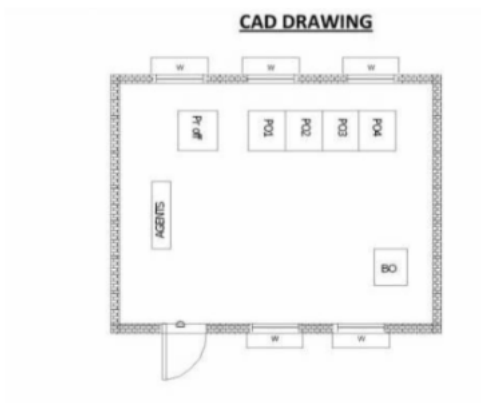

Google Map View

Polling Station Building Front View

Polling Station Front View

Cad View

Key MAP View

1 பெயர் : சுகன்யா - கணவர் பெயர்: ராஜதுரை - வீட்டு எண் : 1 வயது : 32 பாலினம் : பெண் Photo is available ZLM0651075	2 பெயர் : மகாவெங்கடேஷ் - தந்தையின் பெயர்: சண்முகசுந்தரம் - வீட்டு எண் : 1-6 வயது : 37 பாலினம் : ஆண் Photo is available ZLM0093070	3 பெயர் : அருணாபிள்ளை - கணவர் பெயர்: இளங்கோவன் - வீட்டு எண் : 1-9பி வயது : 46 பாலினம் : பெண் Photo is available DDQ4097747
4 பெயர் : ஹரிவர்மா தந்தையின் பெயர்: முருகன் வீட்டு எண் : 1/13 வயது : 21 பாலினம் : ஆண் Photo is available ZLM1553197	5 பெயர் : செளரிராஜன் - தந்தையின் பெயர்: செளந்தரபாண்டியன் - வீட்டு எண் : 1-14 வயது : 28 பாலினம் : ஆண் Photo is available ZLM0588061	6 பெயர் : ராஜராஜேஷ்வரி கணவர் பெயர்: வீரமணி வீட்டு எண் : 1/21 வயது : 38 பாலினம் : பெண் Photo is available ZLM0761817
7 பெயர் : மணிகண்டன் - தாயின் பெயர்: இலட்சுமி - வீட்டு எண் : 1-22 வயது : 42 பாலினம் : ஆண் Photo is available ZLM0084137	8 பெயர் : மீனா கணவர் பெயர்: மணிகண்டன் வீட்டு எண் : 1-22 வயது : 27 பாலினம் : பெண் Photo is available ZLM1532688	9 பெயர் : ஜீவா - கணவர் பெயர்: இராஜேந்திரன் - வீட்டு எண் : 1-24 வயது : 47 பாலினம் : பெண் Photo is available ZLM0044636
10 பெயர் : ஐஸ்வர்யா தாயின் பெயர்: ஜீவா வீட்டு எண் : 1/24 வயது : 21 பாலினம் : பெண் Photo is available ZLM1556570	11 பெயர் : கிரிஷ்ணதேவாராயன் தந்தையின் பெயர்: சீதாராமன் வீட்டு எண் : 1/25 வயது : 45 பாலினம் : ஆண் Photo is available ZLM1624402	12 பெயர் : செல்வி - கணவர் பெயர்: சிவசுப்பிரமணியன் - வீட்டு எண் : 1-29 வயது : 39 பாலினம் : பெண் Photo is available ZLM0131318
13 பெயர் : அரவிந்த் - தந்தையின் பெயர்: நடராஜன் - வீட்டு எண் : 1-30 வயது : 29 பாலினம் : ஆண் Photo is available ZLM0588285	14 பெயர் : மணிகண்டன் - தந்தையின் பெயர்: உத்திராபதி - வீட்டு எண் : 1-33 வயது : 34 பாலினம் : ஆண் Photo is available ZLM0131359	15 பெயர் : பிரியங்கா - கணவர் பெயர்: மணிகண்டன் - வீட்டு எண் : 1-33 வயது : 34 பாலினம் : பெண் Photo is available ZLM0444661
16 பெயர் : சங்கவீ தந்தையின் பெயர்: சந்திரசேகரன் வீட்டு எண் : 1-34 வயது : 24 பாலினம் : பெண் Photo is available ZLM1382191	17 பெயர் : உமா - கணவர் பெயர்: பாலமுரளி - வீட்டு எண் : 1-35 வயது : 38 பாலினம் : பெண் Photo is available ZLM0044743	18 பெயர் : கோபி தந்தையின் பெயர்: வீரராஜன் வீட்டு எண் : 1-37 வயது : 30 பாலினம் : ஆண் Photo is available ZLM1601996
19 பெயர் : அருணகிரி தந்தையின் பெயர்: ஜெகநாதன் வீட்டு எண் : 1-37ஏ வயது : 57 பாலினம் : ஆண் Photo is available ZLM1497106	20 பெயர் : பெத்தராஜன் - தந்தையின் பெயர்: ராமதாஸ் - வீட்டு எண் : 1/38 வயது : 32 பாலினம் : ஆண் Photo is available ZLM0341503	21 பெயர் : நிர்மல்பிரசாத் தந்தையின் பெயர்: மதிவாணன் வீட்டு எண் : 1/45 வயது : 19 பாலினம் : ஆண் Photo is available ZLM1647692
22 பெயர் : ரேணுகா கணவர் பெயர்: பாரதிதாசன் வீட்டு எண் : 1/46 வயது : 30 பாலினம் : பெண் Photo is available ZLM1642388	23 பெயர் : கார்த்திகாதேவி தந்தையின் பெயர்: சேகர் வீட்டு எண் : 1/50 வயது : 26 பாலினம் : பெண் Photo is available ZLM0691279	24 பெயர் : கார்த்திகேயன் - தந்தையின் பெயர்: சிற்றரசு - வீட்டு எண் : 1-53 வயது : 32 பாலினம் : ஆண் Photo is available ZLM0391276
25 பெயர் : இளவரசன் தந்தையின் பெயர்: ராஜேந்தரன் வீட்டு எண் : 1-53 ஏ வயது : 25 பாலினம் : ஆண் Photo is available ZLM1442045	26 பெயர் : விசு தந்தையின் பெயர்: ராஜேந்திரன் வீட்டு எண் : 1-53ஏ வயது : 24 பாலினம் : ஆண் Photo is available ZLM1403211	27 பெயர் : சிவகணேஷ் தந்தையின் பெயர்: ஜெயசங்கரன் வீட்டு எண் : 1-61சி வயது : 23 பாலினம் : ஆண் Photo is available ZLM1442235
28 பெயர் : சதீஷ் - தந்தையின் பெயர்: மாரிமுத்து - வீட்டு எண் : 1-64 வயது : 31 பாலினம் : ஆண் Photo is available ZLM0444489	29 பெயர் : சிந்துபுரீ தந்தையின் பெயர்: செல்வராஜ் வீட்டு எண் : 1-65 வயது : 26 பாலினம் : பெண் Photo is available ZLM1442052	30 பெயர் : சூர்யா கணவர் பெயர்: சண்முகராஜன் வீட்டு எண் : 1-74 வயது : 31 பாலினம் : பெண் Photo is available ZLM1442151