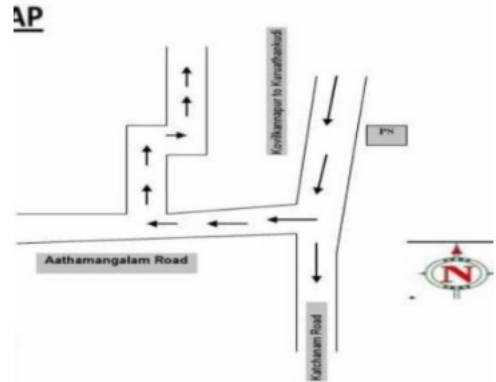

Key MAP View