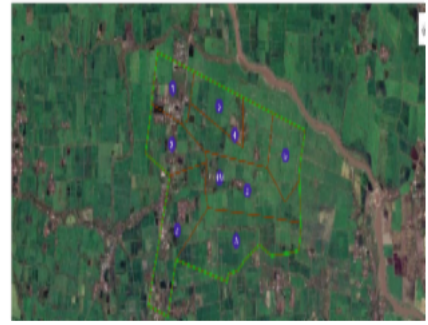

Google Map View