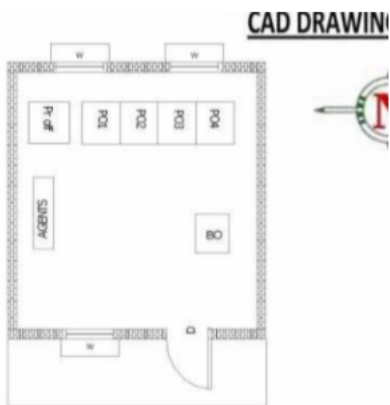

**Google Map View**

**Polling Station Building Front View**

**Polling Station Front View**

**Cad View**

**Key MAP View**

1 பெயர் : ஆர்த்தி தந்தையின் பெயர்: முத்தையன் வீட்டு எண் : 01 வயது : 24 பாலினம் : பெண்	ZLM1442797 Photo is available	2 பெயர் : கலையரசன் தந்தையின் பெயர்: வடுகநாதன் வீட்டு எண் : 1/17 வயது : 35 பாலினம் : ஆண்	ZLM1395938 Photo is available	3 பெயர் : இந்துமதி தந்தையின் பெயர்: காமராஜ் வீட்டு எண் : 1/24 வயது : 24 பாலினம் : பெண்	ZLM1442870 Photo is available
4 பெயர் : அனந்து தந்தையின் பெயர்: செல்வமணி வீட்டு எண் : 1-31 வயது : 26 பாலினம் : ஆண்	ZLM1469931 Photo is available	5 பெயர் : ஜான்சிராணி தந்தையின் பெயர்: கோவிந்தராசு வீட்டு எண் : 1/47 வயது : 26 பாலினம் : பெண்	ZLM0685941 Photo is available	6 பெயர் : கோபி தந்தையின் பெயர்: குமார் வீட்டு எண் : 1/55 வயது : 31 பாலினம் : ஆண்	ZLM1395920 Photo is available
7 பெயர் : கோகிலன் தந்தையின் பெயர்: குமார் வீட்டு எண் : 1/55 வயது : 24 பாலினம் : ஆண்	ZLM1395979 Photo is available	8 பெயர் : மேகலா - தந்தையின் பெயர்: நாகராஜன் - வீட்டு எண் : 1-66 வயது : 32 பாலினம் : பெண்	ZLM0445445 Photo is available	9 பெயர் : ஜயப்பன் - தந்தையின் பெயர்: நாகராஜன் - வீட்டு எண் : 1-71-B2 வயது : 31 பாலினம் : ஆண்	ZLM0545335 Photo is available
10 பெயர் : சசிகலா கணவர் பெயர்: கார்த்திகேயன் வீட்டு எண் : 1/76 வயது : 35 பாலினம் : பெண்	ZLM1442813 Photo is available	11 பெயர் : பாலமுருகன் - தந்தையின் பெயர்: சின்னசாமி - வீட்டு எண் : 1-88 வயது : 43 பாலினம் : ஆண்	ZLM0231951 Photo is available	12 பெயர் : அர்ஜுன் ஆர்கே தந்தையின் பெயர்: ரவிசந்திரன் வீட்டு எண் : 1/504 வயது : 24 பாலினம் : ஆண்	ZLM1395987 Photo is available
13 பெயர் : அருள் வெங்கடேஷ் தந்தையின் பெயர்: சண்முகசுந்தரம் வீட்டு எண் : 1/518 வயது : 25 பாலினம் : ஆண்	ZLM1395912 Photo is available	14 பெயர் : பழனிசாமி தந்தையின் பெயர்: அஞ்சப்பன் வீட்டு எண் : 1/522 வயது : 26 பாலினம் : ஆண்	ZLM1395946 Photo is available	15 பெயர் : சாந்தகுமார் தந்தையின் பெயர்: சாமிநாதன் வீட்டு எண் : 1/530 வயது : 24 பாலினம் : ஆண்	ZLM1395961 Photo is available
16 பெயர் : சண்முகசுந்தரம் தந்தையின் பெயர்: கோவிந்தராஜ் வீட்டு எண் : 1/545 வயது : 24 பாலினம் : ஆண்	ZLM1395904 Photo is available	17 பெயர் : இளவரசி - கணவர் பெயர்: ராஜேந்திரன் - வீட்டு எண் : 1-664 வயது : 36 பாலினம் : பெண்	ZLM0445460 Photo is available	18 பெயர் : அஜீதா கணவர் பெயர்: லக்ஷ்மணன் வீட்டு எண் : 2/783 வயது : 54 பாலினம் : பெண்	ZLM1508084 Photo is available
19 பெயர் : ஜெனிபர் தந்தையின் பெயர்: லக்ஷ்மணன் வீட்டு எண் : 2/783 வயது : 23 பாலினம் : பெண்	ZLM1507920 Photo is available	20 பெயர் : நல்ஸசிவம் - தந்தையின் பெயர்: சாமிநாதன் - வீட்டு எண் : 3-2B வயது : 37 பாலினம் : ஆண்	ZLM0084301 Photo is available	21 பெயர் : நவந்தகிருஷ்ணன் தந்தையின் பெயர்: சாமிநாதன் - வீட்டு எண் : 3-2B வயது : 30 பாலினம் : ஆண்	ZLM0445288 Photo is available
22 பெயர் : கார்த்திகேயன் - தந்தையின் பெயர்: பன்னீர்செல்வம் - வீட்டு எண் : 3-8D வயது : 32 பாலினம் : ஆண்	ZLM0526889 Photo is available	23 பெயர் : ரேகா தி கணவர் பெயர்: திலக்குமார் வீட்டு எண் : 3/13-சி வயது : 34 பாலினம் : பெண்	ZLM0745984 Photo is available	24 பெயர் : பக்கிரிசாமி - தந்தையின் பெயர்: தம்புசாமி - வீட்டு எண் : 3-15 வயது : 38 பாலினம் : ஆண்	ZLM0389569 Photo is available
25 பெயர் : வினோதினி கணவர் பெயர்: இளன் தமிழ் வீட்டு எண் : 3/20ஏ2 வயது : 31 பாலினம் : பெண்	ZLM1515808 Photo is available	26 பெயர் : தர்மதுரை தந்தையின் பெயர்: செல்லதுரை வீட்டு எண் : 3/20பீ வயது : 35 பாலினம் : ஆண்	ZLM0724351 Photo is available	27 பெயர் : துர்காதேவி தந்தையின் பெயர்: வீரசாமி வீட்டு எண் : 3/30ஏ வயது : 28 பாலினம் : பெண்	ZLM1442763 Photo is available
28 பெயர் : சுபிதா தந்தையின் பெயர்: முருகேசன் வீட்டு எண் : 3/47 வயது : 21 பாலினம் : பெண்	ZLM1539717 Photo is available	29 பெயர் : அருண் - தந்தையின் பெயர்: செல்லையன் - வீட்டு எண் : 3-47B வயது : 39 பாலினம் : ஆண்	ZLM0084277 Photo is available	30 பெயர் : ஜயப்பன் தந்தையின் பெயர்: ரமேஷ்குமார் வீட்டு எண் : 3/48 வயது : 26 பாலினம் : ஆண்	ZLM1539733 Photo is available