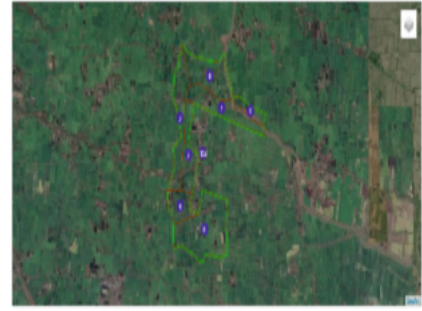

Google Map View