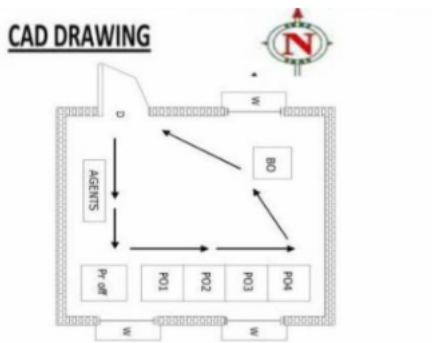

Google Map View

Polling Station Building Front View

Polling Station Front View

Cad View

Key MAP View

1 பெயர் : தேவயாணி தந்தையின் பெயர்: அருணாசலம் வீட்டு எண் : 0 வயது : 24 பாலினம் : பெண் Photo is available	ZLM1443092	2 பெயர் : சிவரஞ்சனி தந்தையின் பெயர்: தமிழரசன் வீட்டு எண் : 0 வயது : 23 பாலினம் : பெண் Photo is available	ZLM1443084	3 பெயர் : காளிதாஸ் - தந்தையின் பெயர்: ஜெகநாதன் - வீட்டு எண் : 1 வயது : 51 பாலினம் : ஆண் Photo is available	ZLM0378190
4 பெயர் : இராஜசேகரன் - தந்தையின் பெயர்: நடராஜன் - வீட்டு எண் : 1 வயது : 31 பாலினம் : ஆண் Photo is available	ZLM0378182	5 பெயர் : குணசேகரன் - தந்தையின் பெயர்: கோவிந்தராஜன் - வீட்டு எண் : 1-3 வயது : 34 பாலினம் : ஆண் Photo is available	ZLM0445494	6 பெயர் : ராஜலெட்சுமி - தாயின் பெயர்: வடுவம்பாள் - வீட்டு எண் : 1-11 வயது : 57 பாலினம் : பெண் Photo is available	ZLM0651570
7 பெயர் : வனிதா - கணவர் பெயர்: பிரியதர்ஷன் - வீட்டு எண் : 1-16 வயது : 41 பாலினம் : பெண் Photo is available	ZLM0308619	8 பெயர் : சூர்யா - தந்தையின் பெயர்: பாலசுப்பிரமணியன் - வீட்டு எண் : 1-18 வயது : 27 பாலினம் : ஆண் Photo is available	ZLM0651513	9 பெயர் : பூர்ணிமா தந்தையின் பெயர்: பாலசுப்ரமணியம் வீட்டு எண் : 1/18 வயது : 24 பாலினம் : பெண் Photo is available	ZLM1396027
10 பெயர் : மாரிஸ்வரி கணவர் பெயர்: ஜோதி பிரகாஷ் வீட்டு எண் : 1-28 வயது : 37 பாலினம் : பெண் Photo is available	ZLM0698282	11 பெயர் : தேன்மொழி - தந்தையின் பெயர்: கோவிந்தராசு - வீட்டு எண் : 1-29 வயது : 27 பாலினம் : பெண் Photo is available	ZLM0651497	12 பெயர் : பூமிநாதன் - தந்தையின் பெயர்: ராஜேந்திரன் - வீட்டு எண் : 1-32 வயது : 31 பாலினம் : ஆண் Photo is available	ZLM0481564
13 பெயர் : லிக்னேஷ் - தந்தையின் பெயர்: இராஜேந்திரன் - வீட்டு எண் : 1-32 வயது : 30 பாலினம் : ஆண் Photo is available	ZLM0481549	14 பெயர் : சுகுணாசுந்தரி - கணவர் பெயர்: ராமதாஸ் - வீட்டு எண் : 1-36 வயது : 40 பாலினம் : பெண் Photo is available	ZLM0445536	15 பெயர் : மாதூரிதேவி - கணவர் பெயர்: ராஜேஸ் - வீட்டு எண் : 1-40 வயது : 28 பாலினம் : பெண் Photo is available	ZLM0588913
16 பெயர் : வெங்கடேசன் - தந்தையின் பெயர்: தனபால் - வீட்டு எண் : 1-41 வயது : 38 பாலினம் : ஆண் Photo is available	ZLM0181537	17 பெயர் : நிகிலா கணவர் பெயர்: வெங்கடேசன் வீட்டு எண் : 1/41 வயது : 29 பாலினம் : பெண் Photo is available	ZLM1546027	18 பெயர் : மனோஜ் - தந்தையின் பெயர்: நாகராஜன் - வீட்டு எண் : 1-42 வயது : 33 பாலினம் : ஆண் Photo is available	ZLM0308411
19 பெயர் : தீபக் - தந்தையின் பெயர்: நாகராஜன் - வீட்டு எண் : 1-42 வயது : 30 பாலினம் : ஆண் Photo is available	ZLM0445551	20 பெயர் : சிந்து கணவர் பெயர்: தீபக் வீட்டு எண் : 1/42 வயது : 30 பாலினம் : பெண் Photo is available	ZLM1670124	21 பெயர் : வெற்றிவேலன் தந்தையின் பெயர்: தியாகராஜன் வீட்டு எண் : 1/44 வயது : 64 பாலினம் : ஆண் Photo is available	ZLM1367895
22 பெயர் : ரேவதி கணவர் பெயர்: வெற்றிவேலன் வீட்டு எண் : 1/44 வயது : 54 பாலினம் : பெண் Photo is available	ZLM1396001	23 பெயர் : பூந்மணிகண்டன் வெற்றிவேலன் தந்தையின் பெயர்: வெற்றிவேலன் வீட்டு எண் : 1/44 வயது : 33 பாலினம் : ஆண் Photo is available	ZLM1396019	24 பெயர் : துர்காதேவி தந்தையின் பெயர்: வெற்றிவேலன் வீட்டு எண் : 1/44 வயது : 29 பாலினம் : பெண் Photo is available	ZLM1367903
25 பெயர் : துர்கா கணவர் பெயர்: தியாகராஜன் வீட்டு எண் : 1/46 வயது : 31 பாலினம் : பெண் Photo is available	ZLM0698324	26 பெயர் : தியாகசுந்தரம் தந்தையின் பெயர்: இராதா வீட்டு எண் : 1-54 வயது : 26 பாலினம் : ஆண் Photo is available	ZLM0685958	27 பெயர் : வீராஜ் - தந்தையின் பெயர்: துரைராஜ் - வீட்டு எண் : 1-56 வயது : 31 பாலினம் : ஆண் Photo is available	ZLM0378224
28 பெயர் : சபாஷ் - தந்தையின் பெயர்: மாரியப்பன் - வீட்டு எண் : 1-58 வயது : 33 பாலினம் : ஆண் Photo is available	ZLM0308452	29 பெயர் : இளஞ்சேரன் தந்தையின் பெயர்: மாரியப்பன் வீட்டு எண் : 1/58 வயது : 22 பாலினம் : ஆண் Photo is available	ZLM1545417	30 பெயர் : மகாலெட்சுமி - கணவர் பெயர்: பிரபாகரன் - வீட்டு எண் : 1-62 வயது : 34 பாலினம் : பெண் Photo is available	ZLM0378323