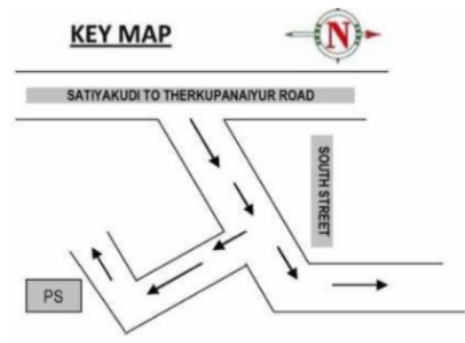

Key MAP View