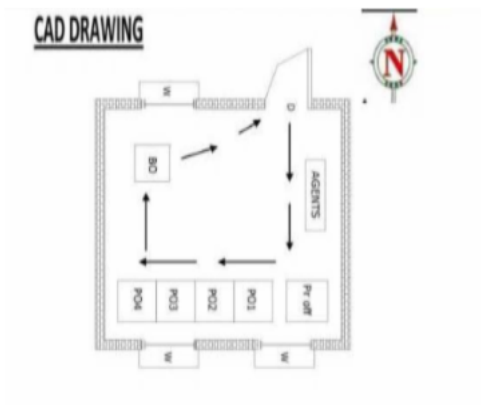

Google Map View

Polling Station Building Front View

Polling Station Front View

Cad View

Key MAP View

சட்டமன்றத் தொகுதியின் எண் மற்றும் பெயர் : 164-கீழ்வேளூர்
பிரிவு எண் மற்றும் பெயர் 1-தெற்குப்பனையூர் (வ.கி) மற்றும் (ஊ), முப்பத்திக்கோட்டகம் மாதா கோவில் தெரு