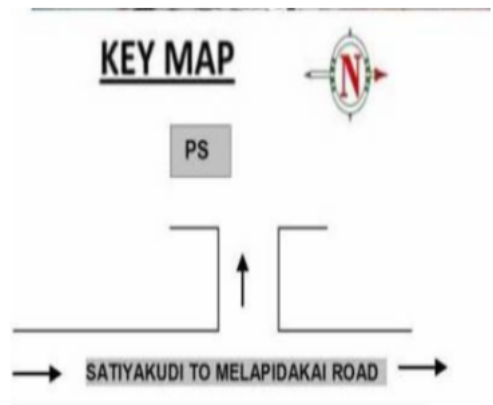

3. வாக்குச் சாவடியின் விவரங்கள்

வாக்குச் சாவடியின் எண் மற்றும் பெயர் : 147 - ஊராட்சி ஒன்றிய நடுநிலைப்பள்ளி தெற்கு பனையூர், தெற்குபுற ஆர்.சி.சி கட்டிடம் மத்திய பகுதி வடக்கு பார்த்தது வல்லவினாயகன் கோட்டகம் வாக்குச் சாவடியின் முகவரி : ஊராட்சி ஒன்றிய நடுநிலைப்பள்ளி தெற்கு பனையூர், தெற்குபுற ஆர்.சி.சி கட்டிடம் மத்திய பகுதி வடக்கு பார்த்தது வல்லவினாயகன் கோட்டகம்	வாக்குச் சாவடியின் வகைப்பாடு (ஆண்/பெண்/பொது)	பொது
	துணை வாக்குச் சாவடிகளின் எண்ணிக்கை :	0

Google Map View

Polling Station Building Front View

Polling Station Front View

Cad View

Key MAP View

சட்டமன்றத் தொகுதியின் எண் மற்றும் பெயர் : 164-கீழ்வேளூர்
பிரிவு எண் மற்றும் பெயர் 1-தெற்குப்பனையூர் (வ.கி) மற்றும் (ஊ), முப்பத்திக்கோட்டகம் மாதா கோவில் தெரு