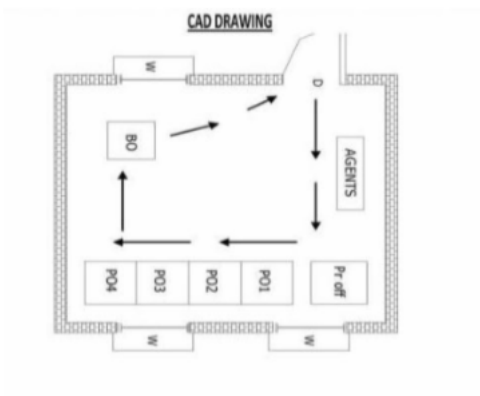

Google Map View

Polling Station Building Front View

Polling Station Front View

Cad View

Key MAP View

1 பெயர் : அனுஷியா தந்தையின் பெயர்: ராஜேந்திரன் வீட்டு எண் : 1-13 வயது : 23 பாலினம் : பெண்	ZLM1483742 Photo is available	2 பெயர் : ராஜபாண்டியன் தந்தையின் பெயர்: ரவி வீட்டு எண் : 1/55 வயது : 26 பாலினம் : ஆண்	ZLM0698456 Photo is available	3 பெயர் : பாப்பையன் தந்தையின் பெயர்: ரெங்கு வீட்டு எண் : 1/294 வயது : 48 பாலினம் : ஆண்	ZLM1443597 Photo is available
4 பெயர் : உதயக்குமார் - தந்தையின் பெயர்: சுந்தராஜன் - வீட்டு எண் : 1-469 வயது : 34 பாலினம் : ஆண்	ZLM0481671 Photo is available	5 பெயர் : குணசேகரன் - தந்தையின் பெயர்: சுந்தராஜன் - வீட்டு எண் : 1-469 வயது : 30 பாலினம் : ஆண்	ZLM0481663 Photo is available	6 பெயர் : நதியா - கணவர் பெயர்: பைரவநாதன் - வீட்டு எண் : 1-550 வயது : 36 பாலினம் : பெண்	ZLM0671412 Photo is available
7 பெயர் : தனசேகரன் தந்தையின் பெயர்: அறிவழகன் வீட்டு எண் : 2 வயது : 26 பாலினம் : ஆண்	ZLM1443605 Photo is available	8 பெயர் : வெங்கடேஷ் தந்தையின் பெயர்: அறிவழகன் வீட்டு எண் : 2 வயது : 24 பாலினம் : ஆண்	ZLM1443555 Photo is available	9 பெயர் : விக்கனெஷ் தந்தையின் பெயர்: அறிவழகன் வீட்டு எண் : 2 வயது : 24 பாலினம் : ஆண்	ZLM1443639 Photo is available
10 பெயர் : சரவணன் தந்தையின் பெயர்: தனுஷ்கோடி வீட்டு எண் : 2 வயது : 23 பாலினம் : ஆண்	ZLM1443571 Photo is available	11 பெயர் : குருபிரதீப் - தந்தையின் பெயர்: தாமோதரன் - வீட்டு எண் : 2-18C வயது : 30 பாலினம் : ஆண்	ZLM0515098 Photo is available	12 பெயர் : வீரபத்திரன் - தந்தையின் பெயர்: கிருஷ்ணமூர்த்தி - வீட்டு எண் : 2-36 வயது : 39 பாலினம் : ஆண்	DDQ4745824 Photo is available
13 பெயர் : அஜீதா தந்தையின் பெயர்: ஆதியப்பன் வீட்டு எண் : 2/81 வயது : 24 பாலினம் : பெண்	ZLM1443712 Photo is available	14 பெயர் : புவனேஸ்வரன் தந்தையின் பெயர்: குரு பாதம் வீட்டு எண் : 2/213 வயது : 27 பாலினம் : ஆண்	ZLM1443415 Photo is available	15 பெயர் : மலர்ச்செல்வி - தந்தையின் பெயர்: சுப்பிரமணியன் - வீட்டு எண் : 2-229 வயது : 54 பாலினம் : பெண்	ZLM1089085 Photo is available
16 பெயர் : மகேஸ்வரி - கணவர் பெயர்: ரெங்கதுரை - வீட்டு எண் : 2-234 வயது : 38 பாலினம் : பெண்	ZLM0182196 Photo is available	17 பெயர் : அனந்தராஜ் தந்தையின் பெயர்: ரெங்கதுரை வீட்டு எண் : 2/234 வயது : 25 பாலினம் : ஆண்	ZLM1396126 Photo is available	18 பெயர் : ஜெய ப்ரகாஷ் தந்தையின் பெயர்: ரெங்க துரை வீட்டு எண் : 2/234 வயது : 24 பாலினம் : ஆண்	ZLM1396175 Photo is available
19 பெயர் : பாலசரஸ்வதி - கணவர் பெயர்: முருகதாஸ் - வீட்டு எண் : 2/236 வயது : 38 பாலினம் : பெண்	ZLM0084327 Photo is available	20 பெயர் : இலக்கியா - கணவர் பெயர்: முத்துகிருஷ்ணன் - வீட்டு எண் : 2-236 வயது : 37 பாலினம் : பெண்	ZLM0445908 Photo is available	21 பெயர் : மனோகரன் - தந்தையின் பெயர்: சுப்பிரமணியன் - வீட்டு எண் : 2-237 வயது : 29 பாலினம் : ஆண்	ZLM0515031 Photo is available
22 பெயர் : செளரிநாதன் - தந்தையின் பெயர்: சேகர் - வீட்டு எண் : 2-244 வயது : 36 பாலினம் : ஆண்	ZLM0045534 Photo is available	23 பெயர் : விஷ்ணு தந்தையின் பெயர்: கண்ணன் வீட்டு எண் : 2-249 வயது : 26 பாலினம் : பெண்	ZLM0733626 Photo is available	24 பெயர் : சினேஹா தந்தையின் பெயர்: கண்ணன் வீட்டு எண் : 2/249 வயது : 24 பாலினம் : பெண்	ZLM1473271 Photo is available
25 பெயர் : மதின கோபால் - தாயின் பெயர்: மலர்கொடி - வீட்டு எண் : 2-252 வயது : 35 பாலினம் : ஆண்	ZLM0378349 Photo is available	26 பெயர் : மதுமிதா தந்தையின் பெயர்: ராஜா வீட்டு எண் : 2/254 வயது : 22 பாலினம் : பெண்	ZLM1660331 Photo is available	27 பெயர் : சந்தியா தந்தையின் பெயர்: ராஜா வீட்டு எண் : 2/254 வயது : 19 பாலினம் : பெண்	ZLM1660513 Photo is available
28 பெயர் : மங்களம் கணவர் பெயர்: சுரேஷ் வீட்டு எண் : 2/261 வயது : 34 பாலினம் : பெண்	ZLM1674290 Photo is available	29 பெயர் : முத்துகுமார் தந்தையின் பெயர்: நடராஜன் வீட்டு எண் : 2/285 வயது : 30 பாலினம் : ஆண்	ZLM1483874 Photo is available	30 பெயர் : மாதவன் - தந்தையின் பெயர்: நடராஜன் - வீட்டு எண் : 2-295 வயது : 33 பாலினம் : ஆண்	ZLM0378364 Photo is available