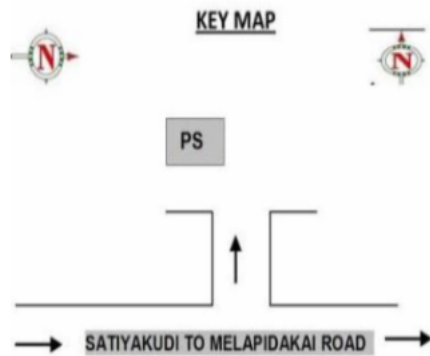

Cad View

Key MAP View