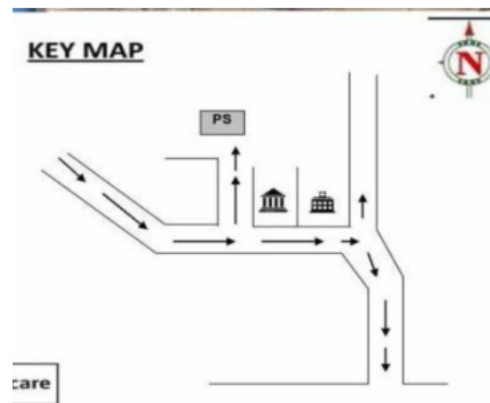

Key MAP View