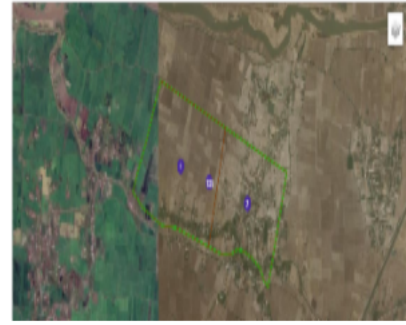

Google Map View