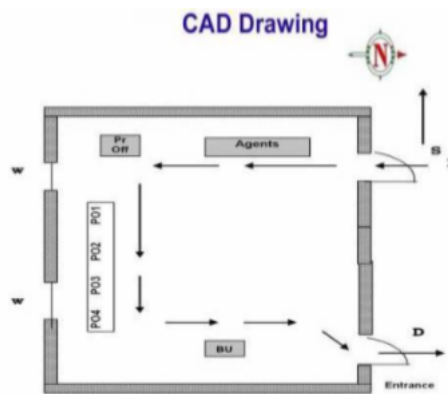

Google Map View

Polling Station Building Front View

Polling Station Front View

Cad View

Key MAP View

1 பெயர் : ஆஷா தந்தையின் பெயர்: சேகர் வீட்டு எண் : 1/11 வயது : 24 பாலினம் : பெண் Photo is available	ZLM1444900	2 பெயர் : அரவிந்த் தந்தையின் பெயர்: சேகர் வீட்டு எண் : 1/11 வயது : 23 பாலினம் : ஆண் Photo is available	ZLM1444926	3 பெயர் : துர்காதேவி கணவர் பெயர்: கருணாகரன் வீட்டு எண் : 3-302 வயது : 25 பாலினம் : பெண் Photo is available	ZLM1444934
4 பெயர் : வெங்கடேசன் - தந்தையின் பெயர்: கிருஷ்ணமூர்த்தி - வீட்டு எண் : 4-8A வயது : 41 பாலினம் : ஆண் Photo is available	ZLM0046789	5 பெயர் : சேகர் - தந்தையின் பெயர்: காத்தான் - வீட்டு எண் : 4-11 வயது : 50 பாலினம் : ஆண் Photo is available	ZLM1104298	6 பெயர் : விஜயா - கணவர் பெயர்: சேகர் - வீட்டு எண் : 4-11 வயது : 47 பாலினம் : பெண் Photo is available	LXH4228284
7 பெயர் : சகாயமேரி - கணவர் பெயர்: பன்னீர்செல்வம் - வீட்டு எண் : 4-26 வயது : 65 பாலினம் : பெண் Photo is available	ZLM1104306	8 பெயர் : விஜயலெட்சுமி - கணவர் பெயர்: ஜெயராமன் - வீட்டு எண் : 4-44 வயது : 51 பாலினம் : பெண் Photo is available	ZLM0046805	9 பெயர் : பூபதி - கணவர் பெயர்: சாமி - வீட்டு எண் : 4-420 வயது : 73 பாலினம் : பெண் Photo is available	ZLM1104314
10 பெயர் : அன்பலவாணன் - தந்தையின் பெயர்: சாமி - வீட்டு எண் : 4-420 வயது : 52 பாலினம் : ஆண் Photo is available	LXH1175744	11 பெயர் : சண்முகப்பிரியா - கணவர் பெயர்: சித்ரவேலு - வீட்டு எண் : 4-420 வயது : 42 பாலினம் : பெண் Photo is available	ZLM1104322	12 பெயர் : கமலி - கணவர் பெயர்: ராமகிருஷ்ணன் - வீட்டு எண் : 4-421 வயது : 62 பாலினம் : பெண் Photo is available	ZLM1104330
13 பெயர் : சக்தி - கணவர் பெயர்: முருகேசன் - வீட்டு எண் : 4-423 வயது : 59 பாலினம் : பெண் Photo is available	LXH4228300	14 பெயர் : அருள்மேரி - கணவர் பெயர்: ஆரோக்கியசாமி - வீட்டு எண் : 4-424 வயது : 71 பாலினம் : பெண் Photo is available	ZLM1104355	15 பெயர் : செயசீனிமேரி - கணவர் பெயர்: அருள்ஜோசப் - வீட்டு எண் : 4-425 வயது : 74 பாலினம் : பெண் Photo is available	ZLM1104371
16 பெயர் : பன்னீர்செல்வம் - தந்தையின் பெயர்: அருள்கண்ணு - வீட்டு எண் : 4-426 வயது : 78 பாலினம் : ஆண் Photo is available	ZLM1104389	17 பெயர் : ஸீமாரோஸ் - கணவர் பெயர்: சேவியர் - வீட்டு எண் : 4-428 வயது : 64 பாலினம் : பெண் Photo is available	ZLM1104397	18 பெயர் : காத்தாயி - கணவர் பெயர்: சிதம்பரம் - வீட்டு எண் : 4-429 வயது : 75 பாலினம் : பெண் Photo is available	ZLM1104413
19 பெயர் : வேதவள்ளி - தந்தையின் பெயர்: சிதம்பரம் - வீட்டு எண் : 4-429 வயது : 44 பாலினம் : பெண் Photo is available	LXH4228326	20 பெயர் : ஜெயபால் - தந்தையின் பெயர்: சிதம்பரம் - வீட்டு எண் : 4-429 வயது : 42 பாலினம் : ஆண் Photo is available	LXH3159381	21 பெயர் : இளங்கோவன் - தந்தையின் பெயர்: தங்கவேல் - வீட்டு எண் : 4-430 வயது : 60 பாலினம் : ஆண் Photo is available	ZLM1104439
22 பெயர் : தனலெட்சுமி - கணவர் பெயர்: இளங்கோவன் - வீட்டு எண் : 4-430 வயது : 55 பாலினம் : பெண் Photo is available	ZLM1104447	23 பெயர் : தனம் - கணவர் பெயர்: செல்வராஜ் - வீட்டு எண் : 4-432 வயது : 62 பாலினம் : பெண் Photo is available	ZLM1104488	24 பெயர் : சண்முகம் - தந்தையின் பெயர்: சிறைமீட்டான் - வீட்டு எண் : 4-433 வயது : 67 பாலினம் : ஆண் Photo is available	ZLM1104496
25 பெயர் : சாரதா - கணவர் பெயர்: சண்முகம் - வீட்டு எண் : 4-433 வயது : 60 பாலினம் : பெண் Photo is available	ZLM1104504	26 பெயர் : செந்தில்குமார் - தந்தையின் பெயர்: சண்முகம் - வீட்டு எண் : 4-433 வயது : 45 பாலினம் : ஆண் Photo is available	LXH3159423	27 பெயர் : தமிழரசி - கணவர் பெயர்: வேலாயுதம் - வீட்டு எண் : 4-436 வயது : 61 பாலினம் : பெண் Photo is available	ZLM1104512
28 பெயர் : சுப்பிரமணியன் - தந்தையின் பெயர்: தையலு - வீட்டு எண் : 4-437 வயது : 68 பாலினம் : ஆண் Photo is available	LXH3152857	29 பெயர் : கலையரசி - கணவர் பெயர்: சுப்பிரமணியன் - வீட்டு எண் : 4-437 வயது : 61 பாலினம் : பெண் Photo is available	LXH3152691	30 பெயர் : ஆல்பர்ட் - தந்தையின் பெயர்: அபூர்வசாமி - வீட்டு எண் : 4-438 வயது : 77 பாலினம் : ஆண் Photo is available	ZLM1104520