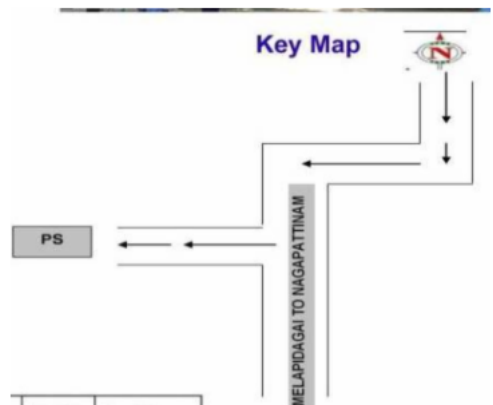

Google Map View

Polling Station Building Front View

Polling Station Front View

Cad View

Key MAP View

1 பெயர் : ஆஷா தந்தையின் பெயர்: சேகர் வீட்டு எண் : 1/11 வயது : 24 பாலினம் : பெண் Photo is available	ZLM1444900	2 பெயர் : அரவிந்த் தந்தையின் பெயர்: சேகர் வீட்டு எண் : 1/11 வயது : 23 பாலினம் : ஆண் Photo is available	ZLM1444926	3 பெயர் : துர்காதேவி கணவர் பெயர்: கருணாகரன் வீட்டு எண் : 3-302 வயது : 25 பாலினம் : பெண் Photo is available	ZLM1444934
4 பெயர் : வெங்கடேசன் - தந்தையின் பெயர்: கிருஷ்ணமூர்த்தி - வீட்டு எண் : 4-8A வயது : 41 பாலினம் : ஆண் Photo is available	ZLM0046789	5 பெயர் : சேகர் - தந்தையின் பெயர்: காத்தான் - வீட்டு எண் : 4-11 வயது : 50 பாலினம் : ஆண் Photo is available	ZLM1104298	6 பெயர் : விஜயா - கணவர் பெயர்: சேகர் - வீட்டு எண் : 4-11 வயது : 47 பாலினம் : பெண் Photo is available	LXH4228284
7 பெயர் : சகாயமேரி - கணவர் பெயர்: பன்னீர்செல்வம் - வீட்டு எண் : 4-26 வயது : 65 பாலினம் : பெண் Photo is available	ZLM1104306	8 பெயர் : விஜயலெட்சுமி - கணவர் பெயர்: ஜெயராமன் - வீட்டு எண் : 4-44 வயது : 51 பாலினம் : பெண் Photo is available	ZLM0046805	9 பெயர் : பூபதி - கணவர் பெயர்: சாமி - வீட்டு எண் : 4-420 வயது : 73 பாலினம் : பெண் Photo is available	ZLM1104314
10 பெயர் : அன்பலவாணன் - தந்தையின் பெயர்: சாமி - வீட்டு எண் : 4-420 வயது : 52 பாலினம் : ஆண் Photo is available	LXH1175744	11 பெயர் : சண்முகப்பிரியா - கணவர் பெயர்: சித்ரவேலு - வீட்டு எண் : 4-420 வயது : 42 பாலினம் : பெண் Photo is available	ZLM1104322	12 பெயர் : கமலி - கணவர் பெயர்: ராமகிருஷ்ணன் - வீட்டு எண் : 4-421 வயது : 62 பாலினம் : பெண் Photo is available	ZLM1104330
13 பெயர் : சக்தி - கணவர் பெயர்: முருகேசன் - வீட்டு எண் : 4-423 வயது : 59 பாலினம் : பெண் Photo is available	LXH4228300	14 பெயர் : அருள்மேரி - கணவர் பெயர்: ஆரோக்கியசாமி - வீட்டு எண் : 4-424 வயது : 71 பாலினம் : பெண் Photo is available	ZLM1104355	15 பெயர் : செயசீனிமேரி - கணவர் பெயர்: அருள்ஜோசப் - வீட்டு எண் : 4-425 வயது : 74 பாலினம் : பெண் Photo is available	ZLM1104371
16 பெயர் : பன்னீர்செல்வம் - தந்தையின் பெயர்: அருள்கண்ணு - வீட்டு எண் : 4-426 வயது : 78 பாலினம் : ஆண் Photo is available	ZLM1104389	17 பெயர் : ஸீமாரோஸ் - கணவர் பெயர்: சேவியர் - வீட்டு எண் : 4-428 வயது : 64 பாலினம் : பெண் Photo is available	ZLM1104397	18 பெயர் : காத்தாயி - கணவர் பெயர்: சிதம்பரம் - வீட்டு எண் : 4-429 வயது : 75 பாலினம் : பெண் Photo is available	ZLM1104413
19 பெயர் : வேதவள்ளி - தந்தையின் பெயர்: சிதம்பரம் - வீட்டு எண் : 4-429 வயது : 44 பாலினம் : பெண் Photo is available	LXH4228326	20 பெயர் : ஜெயபால் - தந்தையின் பெயர்: சிதம்பரம் - வீட்டு எண் : 4-429 வயது : 42 பாலினம் : ஆண் Photo is available	LXH3159381	21 பெயர் : இளங்கோவன் - தந்தையின் பெயர்: தங்கவேல் - வீட்டு எண் : 4-430 வயது : 60 பாலினம் : ஆண் Photo is available	ZLM1104439
22 பெயர் : தனலெட்சுமி - கணவர் பெயர்: இளங்கோவன் - வீட்டு எண் : 4-430 வயது : 55 பாலினம் : பெண் Photo is available	ZLM1104447	23 பெயர் : தனம் - கணவர் பெயர்: செல்வராஜ் - வீட்டு எண் : 4-432 வயது : 62 பாலினம் : பெண் Photo is available	ZLM1104488	24 பெயர் : சண்முகம் - தந்தையின் பெயர்: சிறைமீட்டான் - வீட்டு எண் : 4-433 வயது : 67 பாலினம் : ஆண் Photo is available	ZLM1104496
25 பெயர் : சாரதா - கணவர் பெயர்: சண்முகம் - வீட்டு எண் : 4-433 வயது : 60 பாலினம் : பெண் Photo is available	ZLM1104504	26 பெயர் : செந்தில்குமார் - தந்தையின் பெயர்: சண்முகம் - வீட்டு எண் : 4-433 வயது : 45 பாலினம் : ஆண் Photo is available	LXH3159423	27 பெயர் : தமிழரசி - கணவர் பெயர்: வேலாயுதம் - வீட்டு எண் : 4-436 வயது : 61 பாலினம் : பெண் Photo is available	ZLM1104512
28 பெயர் : சுப்பிரமணியன் - தந்தையின் பெயர்: தையலு - வீட்டு எண் : 4-437 வயது : 68 பாலினம் : ஆண் Photo is available	LXH3152857	29 பெயர் : கலையரசி - கணவர் பெயர்: சுப்பிரமணியன் - வீட்டு எண் : 4-437 வயது : 61 பாலினம் : பெண் Photo is available	LXH3152691	30 பெயர் : ஆல்பர்ட் - தந்தையின் பெயர்: அபூர்வசாமி - வீட்டு எண் : 4-438 வயது : 77 பாலினம் : ஆண் Photo is available	ZLM1104520