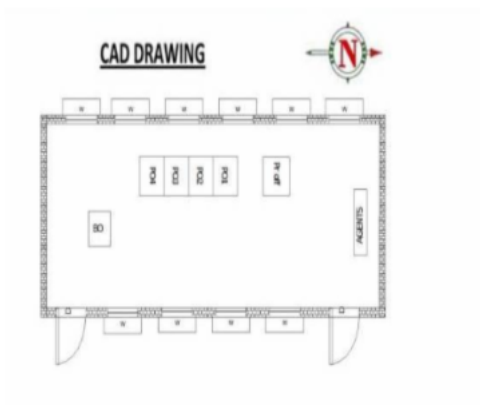

Google Map View

Polling Station Building Front View

Polling Station Front View

Cad View

Key MAP View

சட்டமன்றத் தொகுதியின் எண் மற்றும் பெயர் : 164-கீழ்வேளூர்
பிரிவு எண் மற்றும் பெயர் 1-மேலவாழக்கரை (வ.கி) மற்றும் (ஊ), ராமன் கோட்டகம் வார்டு:1