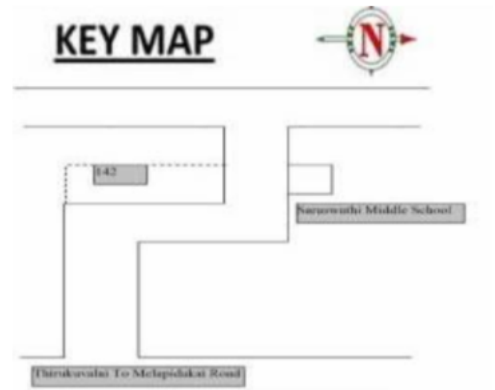

Key MAP View