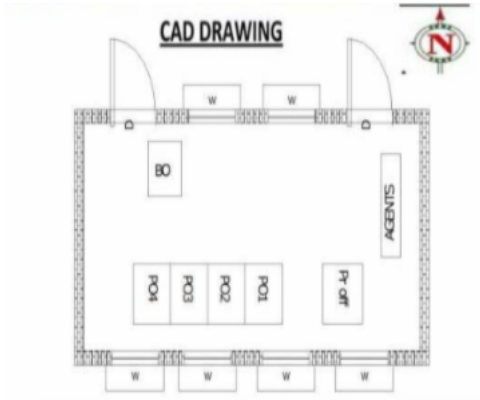

Google Map View

Polling Station Building Front View

Polling Station Front View

Cad View

Key MAP View

1 பெயர் : வங்கேஷ்குமார் தந்தையின் பெயர்: விஜயகுமார் வீட்டு எண் : 1 வயது : 23 பாலினம் : ஆண்	ZLM1467273 Photo is available	2 பெயர் : அருள் - தந்தையின் பெயர்: ஜெயபால் - வீட்டு எண் : 1-2 வயது : 33 பாலினம் : ஆண்	ZLM0239996 Photo is available	3 பெயர் : ராமமூர்த்தி - தந்தையின் பெயர்: ஜெயபால் - வீட்டு எண் : 1-12 வயது : 36 பாலினம் : ஆண்	ZLM0185470 Photo is available
4 பெயர் : நிவேதா - கணவர் பெயர்: கோபாலகிருஷ்ணன் - வீட்டு எண் : 1-12 வயது : 34 பாலினம் : பெண்	ZLM0379461 Photo is available	5 பெயர் : ராகுல் - தந்தையின் பெயர்: ரவிச்சந்திரன் - வீட்டு எண் : 1-15 வயது : 30 பாலினம் : ஆண்	ZLM0482331 Photo is available	6 பெயர் : மகாலெட்சுமி - கணவர் பெயர்: விஸ்வநாதன் - வீட்டு எண் : 1-17 வயது : 37 பாலினம் : பெண்	ZLM0185546 Photo is available
7 பெயர் : பக்கிரியம்மாள் - கணவர் பெயர்: முத்துகுமார் - வீட்டு எண் : 1-20 வயது : 44 பாலினம் : பெண்	ZLM0185520 Photo is available	8 பெயர் : செளந்திரராஜன் - தந்தையின் பெயர்: கணபதி - வீட்டு எண் : 1-21 வயது : 38 பாலினம் : ஆண்	ZLM0084855 Photo is available	9 பெயர் : ரம்யா - கணவர் பெயர்: செளந்திரராஜன் - வீட்டு எண் : 1-21 வயது : 31 பாலினம் : பெண்	ZLM0348532 Photo is available
10 பெயர் : கார்த்திகேசன் - தந்தையின் பெயர்: செல்வராசு - வீட்டு எண் : 1-25 வயது : 33 பாலினம் : ஆண்	ZLM0312983 Photo is available	11 பெயர் : ராதிகா - கணவர் பெயர்: ராஜா - வீட்டு எண் : 1-31 வயது : 41 பாலினம் : பெண்	DDQ3253481 Photo is available	12 பெயர் : ஆனந்தராஜ் - தந்தையின் பெயர்: தங்கராசு - வீட்டு எண் : 1-32 வயது : 42 பாலினம் : ஆண்	ZLM0622274 Photo is available
13 பெயர் : அருள்செல்வி கணவர் பெயர்: சுரேஷ் வீட்டு எண் : 1/35 வயது : 35 பாலினம் : பெண்	ZLM1498849 Photo is available	14 பெயர் : திவ்யா - தந்தையின் பெயர்: கண்ணையன் - வீட்டு எண் : 1-37 வயது : 32 பாலினம் : பெண்	ZLM0547067 Photo is available	15 பெயர் : சந்திரமோகன் - தந்தையின் பெயர்: தெட்சினாமூர்த்தி - வீட்டு எண் : 1-38 வயது : 39 பாலினம் : ஆண்	ZLM0185512 Photo is available
16 பெயர் : கௌதமி - கணவர் பெயர்: ராஜ் - வீட்டு எண் : 1-38 வயது : 37 பாலினம் : பெண்	ZLM0312942 Photo is available	17 பெயர் : மாதவி - கணவர் பெயர்: சந்திரமோகன் - வீட்டு எண் : 1-38 வயது : 35 பாலினம் : பெண்	ZLM0312959 Photo is available	18 பெயர் : புவனேஸ்வரி - கணவர் பெயர்: முருகேசன் - வீட்டு எண் : 1-40 வயது : 36 பாலினம் : பெண்	ZLM0185421 Photo is available
19 பெயர் : இலக்கியதாசன் - தந்தையின் பெயர்: கலியமூர்த்தி - வீட்டு எண் : 1-54 வயது : 37 பாலினம் : பெண்	DDQ4746491 Photo is available	20 பெயர் : திவ்யா - கணவர் பெயர்: கார்த்தி - வீட்டு எண் : 1-57 வயது : 30 பாலினம் : பெண்	ZLM0516989 Photo is available	21 பெயர் : கண்ணதாசன் க தந்தையின் பெயர்: கலியமூர்த்தி வீட்டு எண் : 1-62 வயது : 32 பாலினம் : ஆண்	ZLM0547042 Photo is available
22 பெயர் : மலர்மன்னன் - தந்தையின் பெயர்: துரைராஜ் - வீட்டு எண் : 1-64 வயது : 38 பாலினம் : ஆண்	ZLM0084863 Photo is available	23 பெயர் : சூர்யபிரகாஷ் - தந்தையின் பெயர்: துரைராஜ் - வீட்டு எண் : 1-64 வயது : 31 பாலினம் : ஆண்	ZLM0482349 Photo is available	24 பெயர் : பிரியா கணவர் பெயர்: சுகுமார் வீட்டு எண் : 1/74 வயது : 39 பாலினம் : பெண்	ZLM1545581 Photo is available
25 பெயர் : அகிலா கணவர் பெயர்: குமார் வீட்டு எண் : 1/75 வயது : 38 பாலினம் : பெண்	ZLM1498765 Photo is available	26 பெயர் : சந்தியா தந்தையின் பெயர்: ஜனார்தனன் வீட்டு எண் : 1/76 வயது : 24 பாலினம் : பெண்	ZLM1498773 Photo is available	27 பெயர் : பிரவீனராஜ் - தந்தையின் பெயர்: செளந்தர ராஜலு - வீட்டு எண் : 1-81 வயது : 33 பாலினம் : ஆண்	ZLM0312967 Photo is available
28 பெயர் : மணிகண்டன் - தந்தையின் பெயர்: பாலு - வீட்டு எண் : 1-85 வயது : 33 பாலினம் : ஆண்	ZLM0313064 Photo is available	29 பெயர் : வீரகேசவன் தந்தையின் பெயர்: ரமேஷ்குமார் வீட்டு எண் : 1/137 வயது : 19 பாலினம் : ஆண்	ZLM1677608 Photo is available	30 பெயர் : சமதி - தந்தையின் பெயர்: ராமதாஸ் - வீட்டு எண் : 1-170 வயது : 38 பாலினம் : பெண்	ZLM0312991 Photo is available