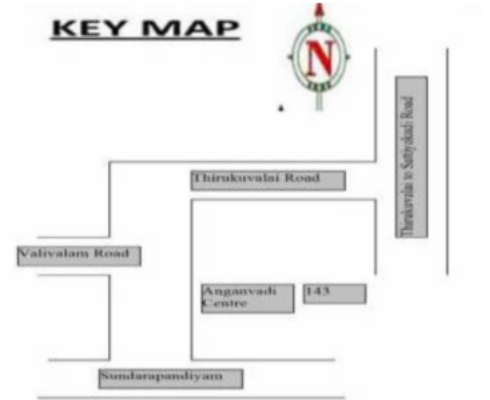

Google Map View

Polling Station Building Front View

Polling Station Front View

Cad View

Key MAP View

1 பெயர் : வங்கேஷ்குமார் தந்தையின் பெயர்: விஜயகுமார் வீட்டு எண் : 1 வயது : 23 பாலினம் : ஆண்	ZLM1467273 Photo is available	2 பெயர் : அருள் - தந்தையின் பெயர்: ஜெயபால் - வீட்டு எண் : 1-2 வயது : 33 பாலினம் : ஆண்	ZLM0239996 Photo is available	3 பெயர் : ராமமூர்த்தி - தந்தையின் பெயர்: ஜெயபால் - வீட்டு எண் : 1-12 வயது : 36 பாலினம் : ஆண்	ZLM0185470 Photo is available
4 பெயர் : நிவேதா - கணவர் பெயர்: கோபாலகிருஷ்ணன் - வீட்டு எண் : 1-12 வயது : 34 பாலினம் : பெண்	ZLM0379461 Photo is available	5 பெயர் : ராகுல் - தந்தையின் பெயர்: ரவிச்சந்திரன் - வீட்டு எண் : 1-15 வயது : 30 பாலினம் : ஆண்	ZLM0482331 Photo is available	6 பெயர் : மகாலெட்சுமி - கணவர் பெயர்: விஸ்வநாதன் - வீட்டு எண் : 1-17 வயது : 37 பாலினம் : பெண்	ZLM0185546 Photo is available
7 பெயர் : பக்கிரியம்மாள் - கணவர் பெயர்: முத்துகுமார் - வீட்டு எண் : 1-20 வயது : 44 பாலினம் : பெண்	ZLM0185520 Photo is available	8 பெயர் : செளந்திரராஜன் - தந்தையின் பெயர்: கணபதி - வீட்டு எண் : 1-21 வயது : 38 பாலினம் : ஆண்	ZLM0084855 Photo is available	9 பெயர் : ரம்யா - கணவர் பெயர்: செளந்திரராஜன் - வீட்டு எண் : 1-21 வயது : 31 பாலினம் : பெண்	ZLM0348532 Photo is available
10 பெயர் : கார்த்திகேசன் - தந்தையின் பெயர்: செல்வராசு - வீட்டு எண் : 1-25 வயது : 33 பாலினம் : ஆண்	ZLM0312983 Photo is available	11 பெயர் : ராதிகா - கணவர் பெயர்: ராஜா - வீட்டு எண் : 1-31 வயது : 41 பாலினம் : பெண்	DDQ3253481 Photo is available	12 பெயர் : ஆனந்தராஜ் - தந்தையின் பெயர்: தங்கராசு - வீட்டு எண் : 1-32 வயது : 42 பாலினம் : ஆண்	ZLM0622274 Photo is available
13 பெயர் : அருள்செல்வி கணவர் பெயர்: சுரேஷ் வீட்டு எண் : 1/35 வயது : 35 பாலினம் : பெண்	ZLM1498849 Photo is available	14 பெயர் : திவ்யா - தந்தையின் பெயர்: கண்ணையன் - வீட்டு எண் : 1-37 வயது : 32 பாலினம் : பெண்	ZLM0547067 Photo is available	15 பெயர் : சந்திரமோகன் - தந்தையின் பெயர்: தெட்சினாமூர்த்தி - வீட்டு எண் : 1-38 வயது : 39 பாலினம் : ஆண்	ZLM0185512 Photo is available
16 பெயர் : கௌதமி - கணவர் பெயர்: ராஜ் - வீட்டு எண் : 1-38 வயது : 37 பாலினம் : பெண்	ZLM0312942 Photo is available	17 பெயர் : மாதவி - கணவர் பெயர்: சந்திரமோகன் - வீட்டு எண் : 1-38 வயது : 35 பாலினம் : பெண்	ZLM0312959 Photo is available	18 பெயர் : புவனேஸ்வரி - கணவர் பெயர்: முருகேசன் - வீட்டு எண் : 1-40 வயது : 36 பாலினம் : பெண்	ZLM0185421 Photo is available
19 பெயர் : இலக்கியதாசன் - தந்தையின் பெயர்: கலியமூர்த்தி - வீட்டு எண் : 1-54 வயது : 37 பாலினம் : பெண்	DDQ4746491 Photo is available	20 பெயர் : திவ்யா - கணவர் பெயர்: கார்த்தி - வீட்டு எண் : 1-57 வயது : 30 பாலினம் : பெண்	ZLM0516989 Photo is available	21 பெயர் : கண்ணதாசன் க தந்தையின் பெயர்: கலியமூர்த்தி வீட்டு எண் : 1-62 வயது : 32 பாலினம் : ஆண்	ZLM0547042 Photo is available
22 பெயர் : மலர்மன்னன் - தந்தையின் பெயர்: துரைராஜ் - வீட்டு எண் : 1-64 வயது : 38 பாலினம் : ஆண்	ZLM0084863 Photo is available	23 பெயர் : சூர்யபிரகாஷ் - தந்தையின் பெயர்: துரைராஜ் - வீட்டு எண் : 1-64 வயது : 31 பாலினம் : ஆண்	ZLM0482349 Photo is available	24 பெயர் : பிரியா கணவர் பெயர்: சுகுமார் வீட்டு எண் : 1/74 வயது : 39 பாலினம் : பெண்	ZLM1545581 Photo is available
25 பெயர் : அகிலா கணவர் பெயர்: குமார் வீட்டு எண் : 1/75 வயது : 38 பாலினம் : பெண்	ZLM1498765 Photo is available	26 பெயர் : சந்தியா தந்தையின் பெயர்: ஜனார்தனன் வீட்டு எண் : 1/76 வயது : 24 பாலினம் : பெண்	ZLM1498773 Photo is available	27 பெயர் : பிரவீனராஜ் - தந்தையின் பெயர்: செளந்தர ராஜலு - வீட்டு எண் : 1-81 வயது : 33 பாலினம் : ஆண்	ZLM0312967 Photo is available
28 பெயர் : மணிகண்டன் - தந்தையின் பெயர்: பாலு - வீட்டு எண் : 1-85 வயது : 33 பாலினம் : ஆண்	ZLM0313064 Photo is available	29 பெயர் : வீரகேசவன் தந்தையின் பெயர்: ரமேஷ்குமார் வீட்டு எண் : 1/137 வயது : 19 பாலினம் : ஆண்	ZLM1677608 Photo is available	30 பெயர் : சமதி - தந்தையின் பெயர்: ராமதாஸ் - வீட்டு எண் : 1-170 வயது : 38 பாலினம் : பெண்	ZLM0312991 Photo is available