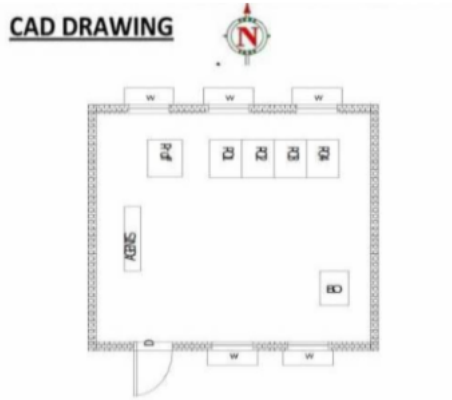

வாக்காளர் பதிவு அலுவலரின்
கையொப்பம்

Nazri Naksha

Google Map View

Polling Station Building Front View

Polling Station Front View

Cad View

Key MAP View

சட்டமன்றத் தொகுதியின் எண் மற்றும் பெயர் : 164-கீழ்வேளூர்
பிரிவு எண் மற்றும் பெயர் 1-வலிவலம் (வ.கி) மற்றும் (ஊ), கீழத் தெரு