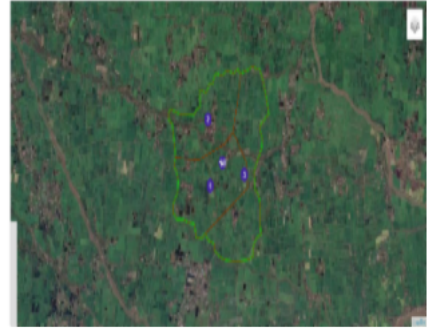

Google Map View