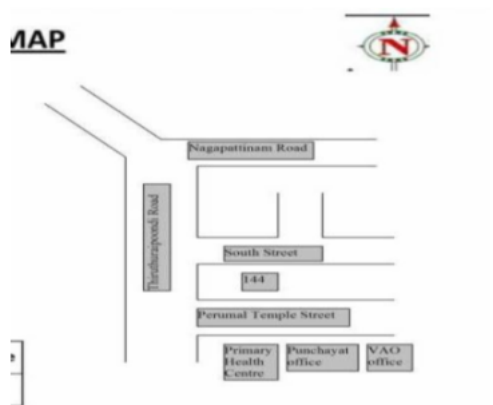

Key MAP View