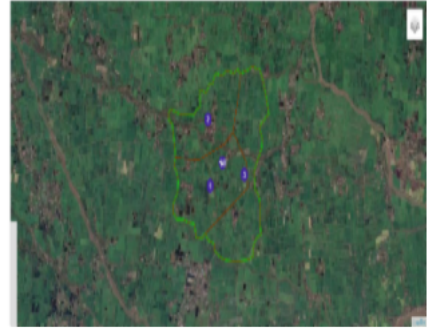

3. வாக்குச் சாவடியின் விவரங்கள்

வாக்குச் சாவடியின் எண் மற்றும் பெயர் : 162 - ஊராட்சி ஒன்றிய தொடக்கப்பள்ளி ஆதமங்கலம் தெற்கு பக்க கட்டிடம் மேற்கு பார்த்து வாக்குச் சாவடியின் முகவரி : ஊராட்சி ஒன்றிய தொடக்கப்பள்ளி ஆதமங்கலம், தெற்கு பக்க கட்டிடம் மேற்கு பார்த்து	வாக்குச் சாவடியின் வகைப்பாடு (ஆண்/பெண்/பொது)	
	துணை வாக்குச் சாவடிகளின் எண்ணிக்கை :	0

4. வாக்காளர்களின் எண்ணிக்கை

தொடங்கும் வரிசை எண்	முடியும் வரிசை எண்.	நிகர வாக்காளர்களின் எண்ணிக்கை			
		ஆண்	பெண்	மூன்றாம் பாலினம்	மொத்தம்
1	717	359	355	0	714

கையொப்பம்

Nazri Naksha

Google Map View

Polling Station Building Front View