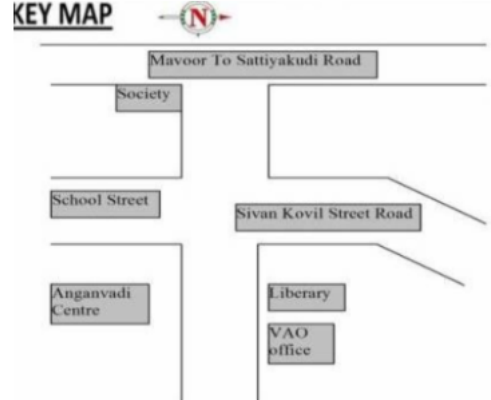

Cad View

Key MAP View