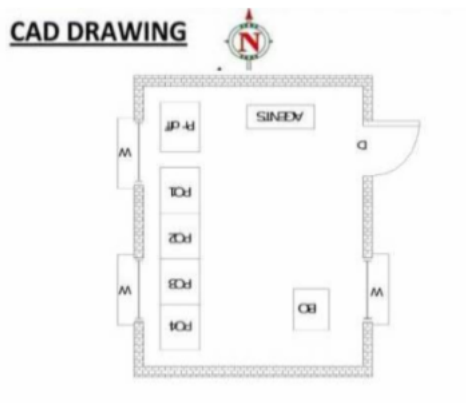

Google Map View

Polling Station Building Front View

Polling Station Front View

Cad View

Key MAP View

1 பெயர் : பிரபாகரன் தந்தையின் பெயர்: பக்கிரிசாமி வீட்டு எண் : 0 வயது : 29 பாலினம் : ஆண்	ZLM1449446 Photo is available	2 பெயர் : சுதன் தந்தையின் பெயர்: ஜெயமுருகன் வீட்டு எண் : 0 வயது : 25 பாலினம் : ஆண்	ZLM1449081 Photo is available	3 பெயர் : புனிதா தந்தையின் பெயர்: தங்கவேல் வீட்டு எண் : 0 வயது : 25 பாலினம் : பெண்	ZLM1449222 Photo is available
4 பெயர் : மோகனா தந்தையின் பெயர்: கண்ணன் வீட்டு எண் : 0 வயது : 25 பாலினம் : பெண்	ZLM1449719 Photo is available	5 பெயர் : ருத்ரன் தந்தையின் பெயர்: ரவி வீட்டு எண் : 0 வயது : 25 பாலினம் : ஆண்	ZLM1448992 Photo is available	6 பெயர் : பிரவேனா தந்தையின் பெயர்: பிரகதீஸ்வரன் வீட்டு எண் : 0 வயது : 24 பாலினம் : பெண்	ZLM1449727 Photo is available
7 பெயர் : நவீன்குமார் தந்தையின் பெயர்: பாலசுப்ரமணியன் வீட்டு எண் : 0 வயது : 24 பாலினம் : ஆண்	ZLM1449016 Photo is available	8 பெயர் : சாமிக்கண்ணு - தந்தையின் பெயர்: கிட்டு - வீட்டு எண் : 1 வயது : 68 பாலினம் : ஆண்	ZLM1143791 Photo is available	9 பெயர் : தவமணி - கணவர் பெயர்: சாமிக்கண்ணு - வீட்டு எண் : 1 வயது : 45 பாலினம் : பெண்	DDQ4060414 Photo is available
10 பெயர் : கவிதா - கணவர் பெயர்: சண்முகம் - வீட்டு எண் : 1 வயது : 41 பாலினம் : பெண்	ZLM0547893 Photo is available	11 பெயர் : கோமதி - கணவர் பெயர்: சூரியமூர்த்தி - வீட்டு எண் : 1 வயது : 39 பாலினம் : பெண்	ZLM0240580 Photo is available	12 பெயர் : பிரஷீதா தந்தையின் பெயர்: சீனிவாசன் வீட்டு எண் : 1-1 வயது : 24 பாலினம் : பெண்	ZLM1449628 Photo is available
13 பெயர் : சந்திரசேகர் ம தந்தையின் பெயர்: மணி வீட்டு எண் : 1/4 வயது : 42 பாலினம் : ஆண்	ZLM1690627 Photo is available	14 பெயர் : கவிதா - கணவர் பெயர்: சந்திரசேகர் - வீட்டு எண் : 1-4 வயது : 40 பாலினம் : பெண்	ZLM0451294 Photo is available	15 பெயர் : சங்கர் - தந்தையின் பெயர்: ராஜேந்திரன் - வீட்டு எண் : 1-9 வயது : 41 பாலினம் : ஆண்	ZLM0050088 Photo is available
16 பெயர் : முருகவேல் - தந்தையின் பெயர்: துரைசாமி - வீட்டு எண் : 1-11 வயது : 40 பாலினம் : ஆண்	ZLM0240549 Photo is available	17 பெயர் : சரஸ்வதி - கணவர் பெயர்: முருகவேல் - வீட்டு எண் : 1-11 வயது : 39 பாலினம் : பெண்	ZLM0240598 Photo is available	18 பெயர் : வேங்கடமூர்த்தி தந்தையின் பெயர்: குமார் வீட்டு எண் : 1/11 வயது : 24 பாலினம் : ஆண்	ZLM1449131 Photo is available
19 பெயர் : பக்கிரிசாமி தந்தையின் பெயர்: காசிநாதன் வீட்டு எண் : 1/14 வயது : 63 பாலினம் : ஆண்	ZLM1449263 Photo is available	20 பெயர் : ரேவதி - கணவர் பெயர்: சங்கர் - வீட்டு எண் : 1-14 வயது : 36 பாலினம் : பெண்	ZLM0186932 Photo is available	21 பெயர் : கோவிந்தசாமி - தந்தையின் பெயர்: அய்யாவு - வீட்டு எண் : 1-16 வயது : 71 பாலினம் : ஆண்	ZLM1143809 Photo is available
22 பெயர் : ராஹினி தந்தையின் பெயர்: குமார் வீட்டு எண் : 1/16 வயது : 26 பாலினம் : பெண்	ZLM0699710 Photo is available	23 பெயர் : தேவிகா - தந்தையின் பெயர்: பரமசிவம் - வீட்டு எண் : 1-17 வயது : 33 பாலினம் : பெண்	ZLM0316109 Photo is available	24 பெயர் : செளந்தர்யா - தந்தையின் பெயர்: பரமசிவம் - வீட்டு எண் : 1-17 வயது : 30 பாலினம் : பெண்	ZLM0451476 Photo is available
25 பெயர் : பவித்ரா - தந்தையின் பெயர்: பரமசிவம் - வீட்டு எண் : 1-17 வயது : 27 பாலினம் : பெண்	ZLM0672642 Photo is available	26 பெயர் : நிருபா கணவர் பெயர்: சாமிநாதன் வீட்டு எண் : 1/17 வயது : 23 பாலினம் : பெண்	ZLM1525120 Photo is available	27 பெயர் : ஜாசிராஹ்ஸுமி - தாயின் பெயர்: ஆமினாபீவி - வீட்டு எண் : 1/18 வயது : 30 பாலினம் : பெண்	ZLM0512970 Photo is available
28 பெயர் : சுமித்ரா கணவர் பெயர்: ராமதாஸ் வீட்டு எண் : 1/19 வயது : 36 பாலினம் : பெண்	ZLM1396985 Photo is available	29 பெயர் : அபிராமி கணவர் பெயர்: மாரியப்பன் வீட்டு எண் : 1/20 வயது : 37 பாலினம் : பெண்	ZLM1693779 Photo is available	30 பெயர் : வீரக்குமார் - தந்தையின் பெயர்: சின்னசாமி - வீட்டு எண் : 1-20 வயது : 32 பாலினம் : ஆண்	ZLM0316059 Photo is available