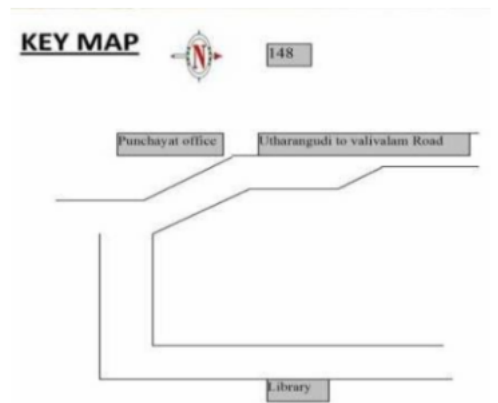

Google Map View

Polling Station Building Front View

Polling Station Front View

Cad View

Key MAP View

1 பெயர் : பிரபாகரன் தந்தையின் பெயர்: பக்கிரிசாமி வீட்டு எண் : 0 வயது : 29 பாலினம் : ஆண்	ZLM1449446 Photo is available	2 பெயர் : சுதன் தந்தையின் பெயர்: ஜெயமுருகன் வீட்டு எண் : 0 வயது : 25 பாலினம் : ஆண்	ZLM1449081 Photo is available	3 பெயர் : புனிதா தந்தையின் பெயர்: தங்கவேல் வீட்டு எண் : 0 வயது : 25 பாலினம் : பெண்	ZLM1449222 Photo is available
4 பெயர் : மோகனா தந்தையின் பெயர்: கண்ணன் வீட்டு எண் : 0 வயது : 25 பாலினம் : பெண்	ZLM1449719 Photo is available	5 பெயர் : ருத்ரன் தந்தையின் பெயர்: ரவி வீட்டு எண் : 0 வயது : 25 பாலினம் : ஆண்	ZLM1448992 Photo is available	6 பெயர் : பிரவேனா தந்தையின் பெயர்: பிரகதீஸ்வரன் வீட்டு எண் : 0 வயது : 24 பாலினம் : பெண்	ZLM1449727 Photo is available
7 பெயர் : நவீன்குமார் தந்தையின் பெயர்: பாலசுப்ரமணியன் வீட்டு எண் : 0 வயது : 24 பாலினம் : ஆண்	ZLM1449016 Photo is available	8 பெயர் : சாமிக்கண்ணு - தந்தையின் பெயர்: கிட்டு - வீட்டு எண் : 1 வயது : 68 பாலினம் : ஆண்	ZLM1143791 Photo is available	9 பெயர் : தவமணி - கணவர் பெயர்: சாமிக்கண்ணு - வீட்டு எண் : 1 வயது : 45 பாலினம் : பெண்	DDQ4060414 Photo is available
10 பெயர் : கவிதா - கணவர் பெயர்: சண்முகம் - வீட்டு எண் : 1 வயது : 41 பாலினம் : பெண்	ZLM0547893 Photo is available	11 பெயர் : கோமதி - கணவர் பெயர்: சூரியமூர்த்தி - வீட்டு எண் : 1 வயது : 39 பாலினம் : பெண்	ZLM0240580 Photo is available	12 பெயர் : பிரஷீதா தந்தையின் பெயர்: சீனிவாசன் வீட்டு எண் : 1-1 வயது : 24 பாலினம் : பெண்	ZLM1449628 Photo is available
13 பெயர் : சந்திரசேகர் ம தந்தையின் பெயர்: மணி வீட்டு எண் : 1/4 வயது : 42 பாலினம் : ஆண்	ZLM1690627 Photo is available	14 பெயர் : கவிதா - கணவர் பெயர்: சந்திரசேகர் - வீட்டு எண் : 1-4 வயது : 40 பாலினம் : பெண்	ZLM0451294 Photo is available	15 பெயர் : சங்கர் - தந்தையின் பெயர்: ராஜேந்திரன் - வீட்டு எண் : 1-9 வயது : 41 பாலினம் : ஆண்	ZLM0050088 Photo is available
16 பெயர் : முருகவேல் - தந்தையின் பெயர்: துரைசாமி - வீட்டு எண் : 1-11 வயது : 40 பாலினம் : ஆண்	ZLM0240549 Photo is available	17 பெயர் : சரஸ்வதி - கணவர் பெயர்: முருகவேல் - வீட்டு எண் : 1-11 வயது : 39 பாலினம் : பெண்	ZLM0240598 Photo is available	18 பெயர் : வேங்கடமூர்த்தி தந்தையின் பெயர்: குமார் வீட்டு எண் : 1/11 வயது : 24 பாலினம் : ஆண்	ZLM1449131 Photo is available
19 பெயர் : பக்கிரிசாமி தந்தையின் பெயர்: காசிநாதன் வீட்டு எண் : 1/14 வயது : 63 பாலினம் : ஆண்	ZLM1449263 Photo is available	20 பெயர் : ரேவதி - கணவர் பெயர்: சங்கர் - வீட்டு எண் : 1-14 வயது : 36 பாலினம் : பெண்	ZLM0186932 Photo is available	21 பெயர் : கோவிந்தசாமி - தந்தையின் பெயர்: அய்யாவு - வீட்டு எண் : 1-16 வயது : 71 பாலினம் : ஆண்	ZLM1143809 Photo is available
22 பெயர் : ராஹினி தந்தையின் பெயர்: குமார் வீட்டு எண் : 1/16 வயது : 26 பாலினம் : பெண்	ZLM0699710 Photo is available	23 பெயர் : தேவிகா - தந்தையின் பெயர்: பரமசிவம் - வீட்டு எண் : 1-17 வயது : 33 பாலினம் : பெண்	ZLM0316109 Photo is available	24 பெயர் : செளந்தர்யா - தந்தையின் பெயர்: பரமசிவம் - வீட்டு எண் : 1-17 வயது : 30 பாலினம் : பெண்	ZLM0451476 Photo is available
25 பெயர் : பவித்ரா - தந்தையின் பெயர்: பரமசிவம் - வீட்டு எண் : 1-17 வயது : 27 பாலினம் : பெண்	ZLM0672642 Photo is available	26 பெயர் : நிருபா கணவர் பெயர்: சாமிநாதன் வீட்டு எண் : 1/17 வயது : 23 பாலினம் : பெண்	ZLM1525120 Photo is available	27 பெயர் : ஜாசிராஹ்ஸுமி - தாயின் பெயர்: ஆமினாபீவி - வீட்டு எண் : 1/18 வயது : 30 பாலினம் : பெண்	ZLM0512970 Photo is available
28 பெயர் : சுமித்ரா கணவர் பெயர்: ராமதாஸ் வீட்டு எண் : 1/19 வயது : 36 பாலினம் : பெண்	ZLM1396985 Photo is available	29 பெயர் : அபிராமி கணவர் பெயர்: மாரியப்பன் வீட்டு எண் : 1/20 வயது : 37 பாலினம் : பெண்	ZLM1693779 Photo is available	30 பெயர் : வீரக்குமார் - தந்தையின் பெயர்: சின்னசாமி - வீட்டு எண் : 1-20 வயது : 32 பாலினம் : ஆண்	ZLM0316059 Photo is available