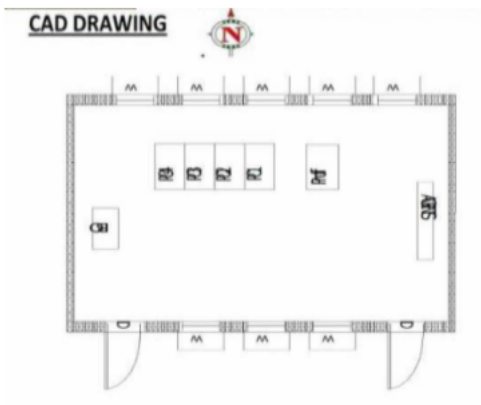

வாக்காளர் பதிவு அலுவலரின்  
கையொப்பம்

Nazri Naksha

Google Map View

Polling Station Building Front View

Polling Station Front View

Cad View

Key MAP View

|    |            |   |                    |    |            |  |                    |    |            |   |                    |
|----|------------|---|--------------------|----|------------|--|--------------------|----|------------|---|--------------------|
| 1  | ZLM1449784 | பெயர் : ஐயப்பன்<br>தந்தையின் பெயர்: ஜெயபால்<br>வீட்டு எண் : 0<br>வயது : 23 பாலினம் : ஆண்                      | Photo is available | 2  | ZLM1504562 | பெயர் : முருகேசன்<br>தந்தையின் பெயர்: ராசு<br>வீட்டு எண் : 1<br>வயது : 52 பாலினம் : ஆண்                  | Photo is available | 3  | ZLM1449883 | பெயர் : சூரியா<br>கணவர் பெயர்: தினேஷ்<br>வீட்டு எண் : 1<br>வயது : 23 பாலினம் : பெண்                         | Photo is available |
| 4  | XUO1586791 | பெயர் : காவியா<br>தாயின் பெயர்: ஜோதி<br>வீட்டு எண் : 1/58<br>வயது : 23 பாலினம் : பெண்                         | Photo is available | 5  | ZLM0653733 | பெயர் : ரகு -<br>தந்தையின் பெயர்: ராஜேந்திரன் -<br>வீட்டு எண் : 1-775<br>வயது : 38 பாலினம் : ஆண்         | Photo is available | 6  | ZLM1504570 | பெயர் : சமதி<br>கணவர் பெயர்: முருகேசன்<br>வீட்டு எண் : 1-841<br>வயது : 45 பாலினம் : பெண்                    | Photo is available |
| 7  | ZLM1449909 | பெயர் : அஷ்வின்<br>தந்தையின் பெயர்: ராமசந்திரன்<br>வீட்டு எண் : 2<br>வயது : 25 பாலினம் : ஆண்                  | Photo is available | 8  | ZLM1449917 | பெயர் : ஜகதீசன்<br>தந்தையின் பெயர்: பாலகுரு<br>வீட்டு எண் : 2<br>வயது : 24 பாலினம் : ஆண்                 | Photo is available | 9  | ZLM0653709 | பெயர் : பொன்னீஸ்வரி -<br>தந்தையின் பெயர்: இராமதாஸ் -<br>வீட்டு எண் : 3-10<br>வயது : 28 பாலினம் : பெண்       | Photo is available |
| 10 | ZLM0653857 | பெயர் : தீனதயாளன் -<br>தந்தையின் பெயர்: இராமதாஸ் -<br>வீட்டு எண் : 3-10<br>வயது : 27 பாலினம் : ஆண்            | Photo is available | 11 | ZLM0653741 | பெயர் : முரளிதாஸ் -<br>தந்தையின் பெயர்: வெள்ளைச்சமி -<br>வீட்டு எண் : 3-11<br>வயது : 28 பாலினம் : ஆண்    | Photo is available | 12 | ZLM0653675 | பெயர் : சரண்யா -<br>தந்தையின் பெயர்: உத்திராபதி -<br>வீட்டு எண் : 3-14B<br>வயது : 32 பாலினம் : பெண்         | Photo is available |
| 13 | ZLM0653808 | பெயர் : சுகன்யா -<br>தந்தையின் பெயர்: உத்திராபதி -<br>வீட்டு எண் : 3-17B<br>வயது : 27 பாலினம் : பெண்          | Photo is available | 14 | ZLM1510072 | பெயர் : ஐயப்பன்<br>தந்தையின் பெயர்: பாரதிமோகன்<br>வீட்டு எண் : 3-46<br>வயது : 27 பாலினம் : ஆண்           | Photo is available | 15 | ZLM0547968 | பெயர் : மருதம்பாள் -<br>தந்தையின் பெயர்: வெள்ளைசாமி -<br>வீட்டு எண் : 3-303<br>வயது : 30 பாலினம் : பெண்     | Photo is available |
| 16 | ZLM0653691 | பெயர் : கீர்த்தனா -<br>தந்தையின் பெயர்: சந்திரசேகரன் -<br>வீட்டு எண் : 3-369<br>வயது : 28 பாலினம் : பெண்      | Photo is available | 17 | ZLM1510098 | பெயர் : ஷ்யாமளாதேவி<br>கணவர் பெயர்: செல்லப்பாண்டியன்<br>வீட்டு எண் : 3-371<br>வயது : 31 பாலினம் : பெண்   | Photo is available | 18 | ZLM0653865 | பெயர் : கமலி -<br>தந்தையின் பெயர்: இரவிச்சந்திரன் -<br>வீட்டு எண் : 3-371<br>வயது : 27 பாலினம் : பெண்       | Photo is available |
| 19 | ZLM0555615 | பெயர் : அகிலாண்டேஸ்வரி -<br>தந்தையின் பெயர்: தாமரைச்செல்வன்<br>வீட்டு எண் : 3/373<br>வயது : 31 பாலினம் : பெண் | Photo is available | 20 | ZLM0483032 | பெயர் : கோமதி -<br>கணவர் பெயர்: வீரமணி -<br>வீட்டு எண் : 3-374<br>வயது : 34 பாலினம் : பெண்               | Photo is available | 21 | ZLM0653725 | பெயர் : கார்த்தி -<br>தந்தையின் பெயர்: சுப்பிரமணியன் -<br>வீட்டு எண் : 3-385<br>வயது : 28 பாலினம் : ஆண்     | Photo is available |
| 22 | ZLM1592393 | பெயர் : அரவிந்த்<br>தந்தையின் பெயர்: ரவிச்சந்திரன்<br>வீட்டு எண் : 3/386<br>வயது : 21 பாலினம் : ஆண்           | Photo is available | 23 | ZLM0483073 | பெயர் : வைதேகி -<br>தந்தையின் பெயர்: கிருஷ்ணமூர்த்தி -<br>வீட்டு எண் : 3-388<br>வயது : 32 பாலினம் : பெண் | Photo is available | 24 | ZLM0547976 | பெயர் : வைதீஸ்வரன் -<br>தந்தையின் பெயர்: கிருஷ்ணமூர்த்தி -<br>வீட்டு எண் : 3-388<br>வயது : 30 பாலினம் : ஆண் | Photo is available |
| 25 | ZLM0592212 | பெயர் : சத்தியசீலன் -<br>தந்தையின் பெயர்: ராமதாஸ் -<br>வீட்டு எண் : 3-390<br>வயது : 32 பாலினம் : ஆண்          | Photo is available | 26 | ZLM1592351 | பெயர் : செல்வராணி<br>கணவர் பெயர்: சத்தியசீலன்<br>வீட்டு எண் : 3/390<br>வயது : 31 பாலினம் : பெண்          | Photo is available | 27 | ZLM0653816 | பெயர் : வசந்தன் -<br>தந்தையின் பெயர்: சேகர் -<br>வீட்டு எண் : 3-393<br>வயது : 28 பாலினம் : ஆண்              | Photo is available |
| 28 | ZLM1449974 | பெயர் : ரமேஷ்<br>தந்தையின் பெயர்: நாசுவரான்<br>வீட்டு எண் : 3-394<br>வயது : 41 பாலினம் : ஆண்                  | Photo is available | 29 | ZLM0653758 | பெயர் : அமர்நாத் -<br>தந்தையின் பெயர்: நைனப்பன் -<br>வீட்டு எண் : 3-399<br>வயது : 28 பாலினம் : ஆண்       | Photo is available | 30 | ZLM0316448 | பெயர் : சந்திரன் -<br>தந்தையின் பெயர்: செல்வராசு -<br>வீட்டு எண் : 3-400<br>வயது : 40 பாலினம் : ஆண்         | Photo is available |