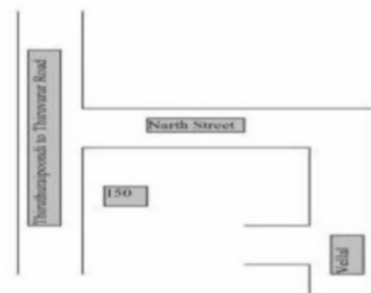

Google Map View

Polling Station Building Front View

Polling Station Front View

Cad View

CAD DRAWING

Key MAP View

KEY MAP

1	ZLM1466614	பெயர் : ரூபந்தாஸு தந்தையின் பெயர்: ஜீவானந்தம் வீட்டு எண் : 0 வயது : 25 பாலினம் : ஆண்	Photo is available	2	ZLM1592120	பெயர் : விசாலாட்சி கணவர் பெயர்: சுப்பிரமணியன் வீட்டு எண் : 1 வயது : 65 பாலினம் : பெண்	Photo is available	3	ZLM0653956	பெயர் : கலைவாணன் - தந்தையின் பெயர்: ராஜேந்திரன் - வீட்டு எண் : 1 வயது : 32 பாலினம் : ஆண்	Photo is available
4	ZLM0604652	பெயர் : புவனேஷ்வரி - தந்தையின் பெயர்: புன்னியமூர்த்தி - வீட்டு எண் : 1 வயது : 28 பாலினம் : பெண்	Photo is available	5	ZLM1122894	பெயர் : வளர்மதி - கணவர் பெயர்: மதியழகன் - வீட்டு எண் : 1-1 வயது : 59 பாலினம் : பெண்	Photo is available	6	ZLM0050369	பெயர் : சுரேந்தர் - தந்தையின் பெயர்: மதியழகன் - வீட்டு எண் : 1-1 வயது : 39 பாலினம் : ஆண்	Photo is available
7	ZLM0628974	பெயர் : சூர்யா - தந்தையின் பெயர்: மதியழகன் - வீட்டு எண் : 1-1 வயது : 29 பாலினம் : பெண்	Photo is available	8	ZLM0700005	பெயர் : கலைவாணி கணவர் பெயர்: பாஸ்கர் வீட்டு எண் : 1/2 ^{பீ} வயது : 50 பாலினம் : பெண்	Photo is available	9	ZLM0135939	பெயர் : புனிதா - கணவர் பெயர்: சந்திரசேகரன் - வீட்டு எண் : 1-2B1 வயது : 43 பாலினம் : பெண்	Photo is available
10	ZLM1122902	பெயர் : கண்ணன் - தந்தையின் பெயர்: ஆறுமுகம் - வீட்டு எண் : 1-3 வயது : 59 பாலினம் : ஆண்	Photo is available	11	ZLM0452490	பெயர் : கோபிகிருஷ்ணன் - தந்தையின் பெயர்: கண்ணன் - வீட்டு எண் : 1-3 வயது : 30 பாலினம் : ஆண்	Photo is available	12	ZLM1578160	பெயர் : பவித்ரா கணவர் பெயர்: கோபிகிருஷ்ணன் வீட்டு எண் : 1/3 வயது : 29 பாலினம் : பெண்	Photo is available
13	ZLM1536028	பெயர் : விக்னேஷ்வரன் க தாயின் பெயர்: கல்யாணி வீட்டு எண் : 1/3 வயது : 21 பாலினம் : ஆண்	Photo is available	14	ZLM1122928	பெயர் : காமாட்சி - கணவர் பெயர்: ஆறுமுகம் - வீட்டு எண் : 1-4 வயது : 81 பாலினம் : பெண்	Photo is available	15	BNG1950997	பெயர் : ராஜகோபால் - தந்தையின் பெயர்: ஆறுமுகம் - வீட்டு எண் : 1-4 வயது : 53 பாலினம் : ஆண்	Photo is available
16	ZLM0071357	பெயர் : விஜயா - கணவர் பெயர்: இராஜகோபால் - வீட்டு எண் : 1-4 வயது : 46 பாலினம் : பெண்	Photo is available	17	BNG1950096	பெயர் : முத்துலெட்சுமி - கணவர் பெயர்: மதியழகன் - வீட்டு எண் : 1-4 வயது : 44 பாலினம் : பெண்	Photo is available	18	ZLM1450048	பெயர் : அபிநயா தந்தையின் பெயர்: ராஜகோபால் வீட்டு எண் : 1/4 வயது : 23 பாலினம் : பெண்	Photo is available
19	BNG4907101	பெயர் : நடராஜன் - தந்தையின் பெயர்: சுப்ரமணியன் - வீட்டு எண் : 1-5A வயது : 52 பாலினம் : ஆண்	Photo is available	20	BNG1950112	பெயர் : சிவன்சக்தி - தந்தையின் பெயர்: நடராஜன் - வீட்டு எண் : 1-5A வயது : 42 பாலினம் : பெண்	Photo is available	21	ZLM1380286	பெயர் : நந்தகுமார் தந்தையின் பெயர்: நடராஜன் வீட்டு எண் : 1/5ஏ வயது : 24 பாலினம் : ஆண்	Photo is available
22	ZLM1539782	பெயர் : குமரவேல் தந்தையின் பெயர்: பக்கிரிசாமி வீட்டு எண் : 1/7 வயது : 40 பாலினம் : ஆண்	Photo is available	23	ZLM1122951	பெயர் : லெட்சுமி - கணவர் பெயர்: பக்கிரிசாமி - வீட்டு எண் : 1-8 வயது : 54 பாலினம் : பெண்	Photo is available	24	ZLM0317081	பெயர் : மணிகண்டன் - தந்தையின் பெயர்: பக்கிரிசாமி - வீட்டு எண் : 1-8 வயது : 35 பாலினம் : ஆண்	Photo is available
25	ZLM1122977	பெயர் : பாரதிமோகன் - தந்தையின் பெயர்: கோவிந்தராசு - வீட்டு எண் : 1-9 வயது : 55 பாலினம் : ஆண்	Photo is available	26	ZLM1122985	பெயர் : மாலதி - கணவர் பெயர்: பாரதிமோகன் - வீட்டு எண் : 1-9 வயது : 51 பாலினம் : பெண்	Photo is available	27	BNG1134212	பெயர் : மீனாட்சி - தந்தையின் பெயர்: கோவிந்தராசு - வீட்டு எண் : 1-9 வயது : 50 பாலினம் : பெண்	Photo is available
28	ZLM0604611	பெயர் : வளர்மதி - கணவர் பெயர்: நேதாஜி - வீட்டு எண் : 1-9A வயது : 36 பாலினம் : பெண்	Photo is available	29	ZLM0135509	பெயர் : அழகிரிசாமி - தந்தையின் பெயர்: மாரியப்பன் - வீட்டு எண் : 1-10 வயது : 68 பாலினம் : ஆண்	Photo is available	30	ZLM0135517	பெயர் : கனகவள்ளி - கணவர் பெயர்: அழகிரிசாமி - வீட்டு எண் : 1-10 வயது : 53 பாலினம் : பெண்	Photo is available