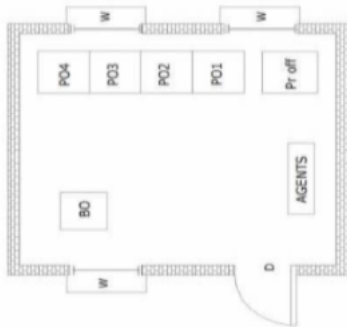

Google Map View

Polling Station Building Front View

Polling Station Front View

Cad View

CAD DRAWING

Key MAP View

KEY MAP

1	ZLM1466614	பெயர் : ரூபந்தாஸு தந்தையின் பெயர்: ஜீவானந்தம் வீட்டு எண் : 0 வயது : 25 பாலினம் : ஆண்	Photo is available	2	ZLM1592120	பெயர் : விசாலாட்சி கணவர் பெயர்: சுப்பிரமணியன் வீட்டு எண் : 1 வயது : 65 பாலினம் : பெண்	Photo is available	3	ZLM0653956	பெயர் : கலைவாணன் - தந்தையின் பெயர்: ராஜேந்திரன் - வீட்டு எண் : 1 வயது : 32 பாலினம் : ஆண்	Photo is available
4	ZLM0604652	பெயர் : புவனேஷ்வரி - தந்தையின் பெயர்: புன்னியமூர்த்தி - வீட்டு எண் : 1 வயது : 28 பாலினம் : பெண்	Photo is available	5	ZLM1122894	பெயர் : வளர்மதி - கணவர் பெயர்: மதியழகன் - வீட்டு எண் : 1-1 வயது : 59 பாலினம் : பெண்	Photo is available	6	ZLM0050369	பெயர் : சுரேந்தர் - தந்தையின் பெயர்: மதியழகன் - வீட்டு எண் : 1-1 வயது : 39 பாலினம் : ஆண்	Photo is available
7	ZLM0628974	பெயர் : சூர்யா - தந்தையின் பெயர்: மதியழகன் - வீட்டு எண் : 1-1 வயது : 29 பாலினம் : பெண்	Photo is available	8	ZLM0700005	பெயர் : கலைவாணி கணவர் பெயர்: பாஸ்கர் வீட்டு எண் : 1/2 ^{பீ} வயது : 50 பாலினம் : பெண்	Photo is available	9	ZLM0135939	பெயர் : புனிதா - கணவர் பெயர்: சந்திரசேகரன் - வீட்டு எண் : 1-2B1 வயது : 43 பாலினம் : பெண்	Photo is available
10	ZLM1122902	பெயர் : கண்ணன் - தந்தையின் பெயர்: ஆறுமுகம் - வீட்டு எண் : 1-3 வயது : 59 பாலினம் : ஆண்	Photo is available	11	ZLM0452490	பெயர் : கோபிகிருஷ்ணன் - தந்தையின் பெயர்: கண்ணன் - வீட்டு எண் : 1-3 வயது : 30 பாலினம் : ஆண்	Photo is available	12	ZLM1578160	பெயர் : பவித்ரா கணவர் பெயர்: கோபிகிருஷ்ணன் வீட்டு எண் : 1/3 வயது : 29 பாலினம் : பெண்	Photo is available
13	ZLM1536028	பெயர் : விக்னேஷ்வரன் க தாயின் பெயர்: கல்யாணி வீட்டு எண் : 1/3 வயது : 21 பாலினம் : ஆண்	Photo is available	14	ZLM1122928	பெயர் : காமாட்சி - கணவர் பெயர்: ஆறுமுகம் - வீட்டு எண் : 1-4 வயது : 81 பாலினம் : பெண்	Photo is available	15	BNG1950997	பெயர் : ராஜகோபால் - தந்தையின் பெயர்: ஆறுமுகம் - வீட்டு எண் : 1-4 வயது : 53 பாலினம் : ஆண்	Photo is available
16	ZLM0071357	பெயர் : விஜயா - கணவர் பெயர்: இராஜகோபால் - வீட்டு எண் : 1-4 வயது : 46 பாலினம் : பெண்	Photo is available	17	BNG1950096	பெயர் : முத்துலெட்சுமி - கணவர் பெயர்: மதியழகன் - வீட்டு எண் : 1-4 வயது : 44 பாலினம் : பெண்	Photo is available	18	ZLM1450048	பெயர் : அபிநயா தந்தையின் பெயர்: ராஜகோபால் வீட்டு எண் : 1/4 வயது : 23 பாலினம் : பெண்	Photo is available
19	BNG4907101	பெயர் : நடராஜன் - தந்தையின் பெயர்: சுப்ரமணியன் - வீட்டு எண் : 1-5A வயது : 52 பாலினம் : ஆண்	Photo is available	20	BNG1950112	பெயர் : சிவன்சக்தி - தந்தையின் பெயர்: நடராஜன் - வீட்டு எண் : 1-5A வயது : 42 பாலினம் : பெண்	Photo is available	21	ZLM1380286	பெயர் : நந்தகுமார் தந்தையின் பெயர்: நடராஜன் வீட்டு எண் : 1/5ஏ வயது : 24 பாலினம் : ஆண்	Photo is available
22	ZLM1539782	பெயர் : குமரவேல் தந்தையின் பெயர்: பக்கிரிசாமி வீட்டு எண் : 1/7 வயது : 40 பாலினம் : ஆண்	Photo is available	23	ZLM1122951	பெயர் : லெட்சுமி - கணவர் பெயர்: பக்கிரிசாமி - வீட்டு எண் : 1-8 வயது : 54 பாலினம் : பெண்	Photo is available	24	ZLM0317081	பெயர் : மணிகண்டன் - தந்தையின் பெயர்: பக்கிரிசாமி - வீட்டு எண் : 1-8 வயது : 35 பாலினம் : ஆண்	Photo is available
25	ZLM1122977	பெயர் : பாரதிமோகன் - தந்தையின் பெயர்: கோவிந்தராசு - வீட்டு எண் : 1-9 வயது : 55 பாலினம் : ஆண்	Photo is available	26	ZLM1122985	பெயர் : மாலதி - கணவர் பெயர்: பாரதிமோகன் - வீட்டு எண் : 1-9 வயது : 51 பாலினம் : பெண்	Photo is available	27	BNG1134212	பெயர் : மீனாட்சி - தந்தையின் பெயர்: கோவிந்தராசு - வீட்டு எண் : 1-9 வயது : 50 பாலினம் : பெண்	Photo is available
28	ZLM0604611	பெயர் : வளர்மதி - கணவர் பெயர்: நேதாஜி - வீட்டு எண் : 1-9A வயது : 36 பாலினம் : பெண்	Photo is available	29	ZLM0135509	பெயர் : அழகிரிசாமி - தந்தையின் பெயர்: மாரியப்பன் - வீட்டு எண் : 1-10 வயது : 68 பாலினம் : ஆண்	Photo is available	30	ZLM0135517	பெயர் : கனகவள்ளி - கணவர் பெயர்: அழகிரிசாமி - வீட்டு எண் : 1-10 வயது : 53 பாலினம் : பெண்	Photo is available