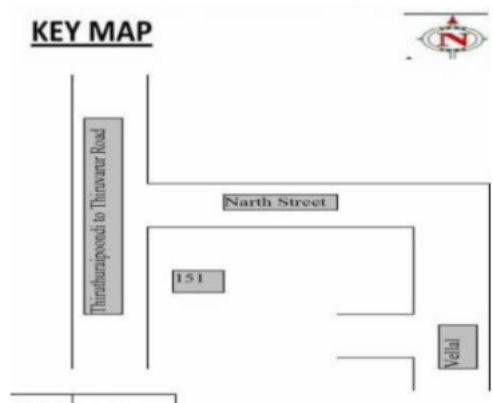

Key MAP View