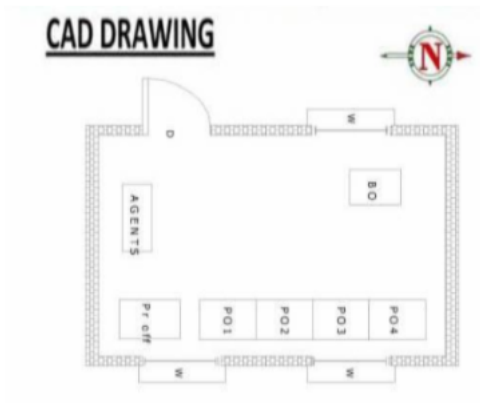

வாக்காளர் பதிவு அலுவலரின்
கையொப்பம்

Nazri Naksha

Google Map View

Polling Station Building Front View

Polling Station Front View

Cad View

Key MAP View

1 பெயர் : அண்ணாதுரை - தந்தையின் பெயர்: குஞ்சு - வீட்டு எண் : 1 வயது : 54 பாலினம் : ஆண் Photo is available	ZLM0241471	2 பெயர் : பிரிதிகா தந்தையின் பெயர்: லெனின் வீட்டு எண் : 1/70 வயது : 24 பாலினம் : பெண் Photo is available	ZLM1450824	3 பெயர் : ஐயப்பன் தந்தையின் பெயர்: அண்ணாதுரை வீட்டு எண் : 1/142 வயது : 29 பாலினம் : ஆண் Photo is available	ZLM0686865
4 பெயர் : சசிக்குமார் - தந்தையின் பெயர்: தங்கவேலு - வீட்டு எண் : 2 வயது : 49 பாலினம் : ஆண் Photo is available	ZLM0483271	5 பெயர் : அபிராமி கணவர் பெயர்: சசிக்குமார் வீட்டு எண் : 2 வயது : 40 பாலினம் : பெண் Photo is available	ZLM1451517	6 பெயர் : அஜித்குமார் - தாயின் பெயர்: சித்திரா - வீட்டு எண் : 2-27 வயது : 28 பாலினம் : ஆண் Photo is available	ZLM0592931
7 பெயர் : சரண்சிங் - தந்தையின் பெயர்: மகாலிங்கம் - வீட்டு எண் : 3 வயது : 44 பாலினம் : ஆண் Photo is available	ZLM0380733	8 பெயர் : சுலோச்சனா - தந்தையின் பெயர்: திணைஷ் - வீட்டு எண் : 3-38 வயது : 42 பாலினம் : பெண் Photo is available	ZLM0215350	9 பெயர் : விஜயகாந்த் - தந்தையின் பெயர்: சந்தானம் - வீட்டு எண் : 3-42A வயது : 38 பாலினம் : ஆண் Photo is available	ZLM0051052
10 பெயர் : தேவி - கணவர் பெயர்: ராகவன் - வீட்டு எண் : 3-43 வயது : 33 பாலினம் : பெண் Photo is available	ZLM0605592	11 பெயர் : முத்துக்குமார் - தந்தையின் பெயர்: தங்கராசு - வீட்டு எண் : 3-75A வயது : 46 பாலினம் : ஆண் Photo is available	ZLM0241265	12 பெயர் : சபர் மதி தந்தையின் பெயர்: முத்துக்குமார் வீட்டு எண் : 3/75ஏ வயது : 22 பாலினம் : பெண் Photo is available	ZLM1521046
13 பெயர் : ராஜீ - தாயின் பெயர்: காந்திமதி - வீட்டு எண் : 3-77 வயது : 53 பாலினம் : ஆண் Photo is available	ZLM1149202	14 பெயர் : சக்திவேல் - தந்தையின் பெயர்: செளந்தர்ராஜன் - வீட்டு எண் : 3-77 வயது : 36 பாலினம் : ஆண் Photo is available	ZLM0136622	15 பெயர் : பத்மநாதன் - தந்தையின் பெயர்: சீனிவாசன் - வீட்டு எண் : 3-77 வயது : 33 பாலினம் : ஆண் Photo is available	ZLM0215335
16 பெயர் : பிரவீன் - தந்தையின் பெயர்: இராஜூ - வீட்டு எண் : 3-77 வயது : 29 பாலினம் : ஆண் Photo is available	ZLM0518266	17 பெயர் : பிரசாந்த் ஆர் ராஜு க தந்தையின் பெயர்: ராஜு வீட்டு எண் : 3/77 வயது : 26 பாலினம் : ஆண் Photo is available	ZLM1528397	18 பெயர் : ஜெயபால் - தந்தையின் பெயர்: ராமசாமி - வீட்டு எண் : 3-78 வயது : 61 பாலினம் : ஆண் Photo is available	ZLM1149210
19 பெயர் : பேபி - கணவர் பெயர்: ஜெயபால் - வீட்டு எண் : 3-78 வயது : 51 பாலினம் : பெண் Photo is available	ZLM1149228	20 பெயர் : ரகுராமன் - தந்தையின் பெயர்: ஜெயபால் - வீட்டு எண் : 3-78 வயது : 33 பாலினம் : ஆண் Photo is available	ZLM0241240	21 பெயர் : ரேணுகாதேவி - கணவர் பெயர்: கோவிந்தராசு - வீட்டு எண் : 3-80 வயது : 66 பாலினம் : பெண் Photo is available	ZLM1149251
22 பெயர் : திலகவதி - கணவர் பெயர்: பிரபாகரன் வீட்டு எண் : 3/80 வயது : 39 பாலினம் : பெண் Photo is available	ZLM0051060	23 பெயர் : கலியமூர்த்தி - தந்தையின் பெயர்: ராமசாமி - வீட்டு எண் : 3-82 வயது : 68 பாலினம் : ஆண் Photo is available	ZLM1149285	24 பெயர் : கலைச்செல்வி - கணவர் பெயர்: கலியமூர்த்தி - வீட்டு எண் : 3-82 வயது : 63 பாலினம் : பெண் Photo is available	ZLM1149293
25 பெயர் : செந்தில்குமார் - தந்தையின் பெயர்: கலியமூர்த்தி - வீட்டு எண் : 3-82 வயது : 44 பாலினம் : ஆண் Photo is available	ZLM0593004	26 பெயர் : சுகன்யா - கணவர் பெயர்: செந்தில்குமார் - வீட்டு எண் : 3-82 வயது : 33 பாலினம் : பெண் Photo is available	ZLM0592923	27 பெயர் : ராமசாமி - தந்தையின் பெயர்: லெட்சுமணன் - வீட்டு எண் : 3-84 வயது : 86 பாலினம் : ஆண் Photo is available	ZLM1149301
28 பெயர் : மோகனா - கணவர் பெயர்: வேணு - வீட்டு எண் : 3-84 வயது : 56 பாலினம் : பெண் Photo is available	ZLM1149319	29 பெயர் : பஞ்சவர்ணம் - கணவர் பெயர்: கணபதி - வீட்டு எண் : 3-85 வயது : 66 பாலினம் : பெண் Photo is available	BNG4908059	30 பெயர் : வேதமூர்த்தி - தந்தையின் பெயர்: கணபதி - வீட்டு எண் : 3-85 வயது : 54 பாலினம் : ஆண் Photo is available	ZLM1149327