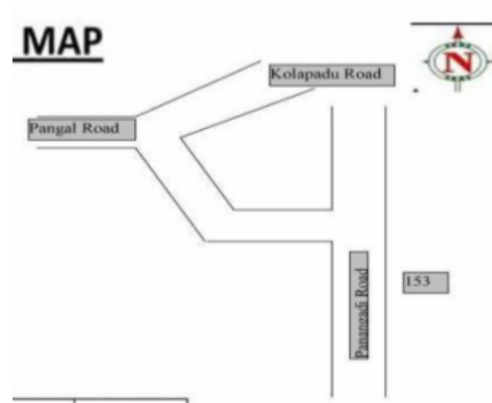

Key MAP View