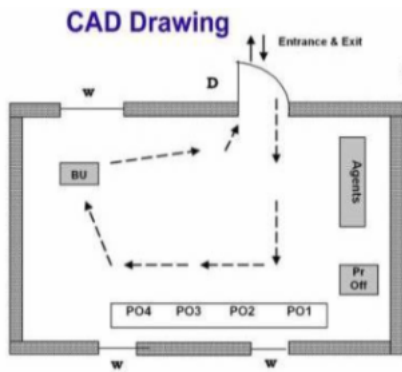

**Google Map View**

**Polling Station Building Front View**

**Polling Station Front View**

**Cad View**

**Key MAP View**

சட்டமன்றத் தொகுதியின் எண் மற்றும் பெயர் : 164-கீழ்வேளூர்  
பிரிவு எண் மற்றும் பெயர் 1-அத்திப்புலியூர் (வ.கி) மற்றும் (ஊ), பெரியார்தெரு வார்டு 1