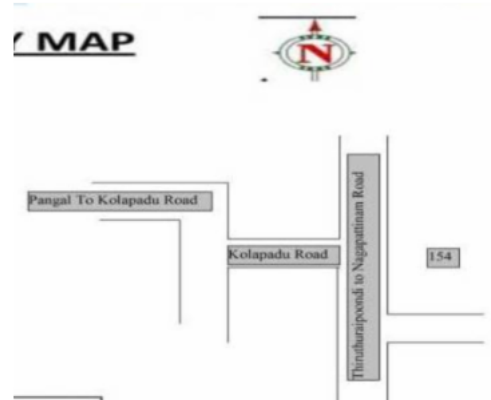

Key MAP View